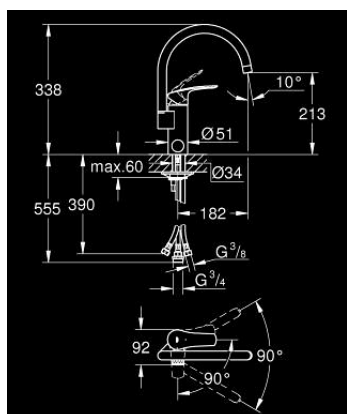

## 31 786 243 1 EUROSMART СМЕСИТЕЛЬ ОДНОРЫЧАЖНЫЙ ДЛЯ МОЙКИ, DN 15

### ОПИСАНИЕ ПРОДУКТА

- Colour: матовый чёрный
- со встроенным запорным клапаном
- с длинным изливом
- монтаж на одно отверстие
- GROHE SilkMove Плавность и точность управления - керамический картридж 35 мм
- EcoMode подача холодной воды в среднем положении рычага экономит горячую воду
- аэратор
- настраиваемый ограничитель потока
- поворотный трубкообразный излив
- регулируемый угол поворота 0° / 90°
- гибкая подводка 3/8"
- система быстрого монтажа
- максимальный расход (при давлении 3 бара): 11 л/мин
- профессиональная серия