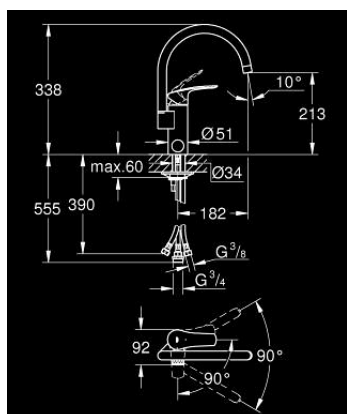

31 786 243 1 EUROSMART СМЕСИТЕЛЬ ОДНОРЫЧАЖНЫЙ ДЛЯ МОЙКИ, DN 15

ОПИСАНИЕ ПРОДУКТА

- Colour: матовый чёрный
- со встроенным запорным клапаном
- с длинным изливом
- монтаж на одно отверстие
- GROHE SilkMove Плавность и точность управления - керамический картридж 35 мм
- OpenCold подача холодной воды в среднем положении рычага экономит горячую воду
- аэратор
- настраиваемый ограничитель потока
- поворотный трубкообразный излив
- регулируемый угол поворота 0° / 90°
- гибкая подводка 3/8"
- система быстрого монтажа
- максимальный расход (при давлении 3 бара): 11 л/мин
- профессиональная серия