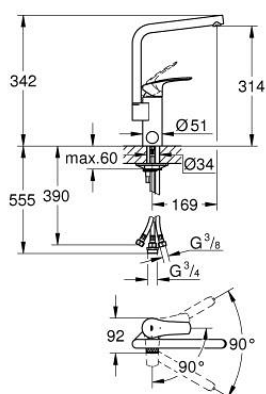

31 787 001 EUROSMART СМЕСИТЕЛЬ ОДНОРЫЧАЖНЫЙ ДЛЯ МОЙКИ, DN 15

ОПИСАНИЕ ПРОДУКТА

- Colour: хром
- со встроенным запорным клапаном
- с длинным изливом
- монтаж на одно отверстие
- GROHE LongLife Finish - стойкое долговечное покрытие
- GROHE SilkMove Плавность и точность управления - керамический картридж 35 мм
- EcoMode подача холодной воды в среднем положении рычага экономит горячую воду
- аэратор
- настраиваемый ограничитель потока
- поворотный трубкообразный излив
- регулируемый угол поворота 0° / 90°
- гибкая подводка 3/8"
- система быстрого монтажа
- максимальный расход (при давлении 3 бара): 11 л/мин
- профессиональная серия

31 787 001 EUROSMART СМЕСИТЕЛЬ ОДНОРЫЧАЖНЫЙ ДЛЯ МОЙКИ, DN 15

ЗАПАСНЫЕ ЧАСТИ

- 1: Рычаг (Spare part-nr. 48540000)
- 2: Колпак (Spare part-nr. 46492000)
- 3: Винтовая стяжка (Spare part-nr. 46460000)
- 4: Картридж (Spare part-nr. 46863000)
- 5: Картридж керамический (Spare part-nr. 46318000)
- 6: Обратное резьбовое соединение (Spare part-nr. 46249000)
- 7: Аэратор (Spare part-nr. 64196000)
- 8: Ограничитель стопора, 5 шт (Spare part-nr. 0974000M)
- 9: Страховочное кольцо (Spare part-nr. 4826600M)
- 10: Стабилизирующая плашка (Spare part-nr. 05334000)
- 11: Монтажный ключ (Spare part-nr. 19017000)*