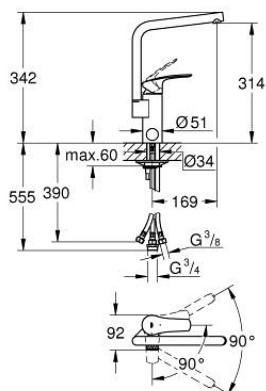

### ОПИСАНИЕ ПРОДУКТА

- Colour: хром
- со встроенным запорным клапаном
- с длинным изливом
- монтаж на одно отверстие
- GROHE LongLife Finish - стойкое долговечное покрытие
- GROHE SilkMove Плавность и точность управления - керамический картридж 35 мм
- OpenCold подача холодной воды в среднем положении рычага экономит горячую воду
- аэратор
- настраиваемый ограничитель потока
- поворотный трубкообразный излив
- регулируемый угол поворота 0° / 90°
- гибкая подводка 3/8"
- система быстрого монтажа
- максимальный расход (при давлении 3 бара): 11 л/мин
- профессиональная серия