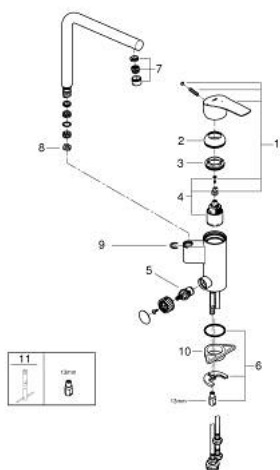

31 787 001 EUROSMART СМЕСИТЕЛЬ ОДНОРЫЧАЖНЫЙ ДЛЯ МОЙКИ, DN 15

ОПИСАНИЕ ПРОДУКТА

- Colour: хром
- со встроенным запорным клапаном
- с длинным изливом
- монтаж на одно отверстие
- GROHE LongLife Finish - стойкое долговечное покрытие
- GROHE SilkMove Плавность и точность управления - керамический картридж 35 мм
- EcoMode подача холодной воды в среднем положении рычага экономит горячую воду
- аэратор
- настраиваемый ограничитель потока
- поворотный трубкообразный излив
- регулируемый угол поворота 0° / 90°
- гибкая подводка 3/8"
- система быстрого монтажа
- максимальный расход (при давлении 3 бара): 11 л/мин
- профессиональная серия

31 787 001 EUROSMART СМЕСИТЕЛЬ ОДНОРЫЧАЖНЫЙ ДЛЯ МОЙКИ, DN 15

ЗАПАСНЫЕ ЧАСТИ

- 1: Рычаг (Spare part-nr. 48540000)
- 2: Колпак (Spare part-nr. 46492000)
- 3: Винтовая стяжка (Spare part-nr. 46460000)
- 4: Картридж (Spare part-nr. 46863000)
- 5: Картридж керамический (Spare part-nr. 46318000)
- 6: Обратное резьбовое соединение (Spare part-nr. 46249000)
- 7: Аэратор (Spare part-nr. 64196000)
- 8: Ограничитель стопора, 5 шт (Spare part-nr. 0974000M)
- 9: Страховочное кольцо (Spare part-nr. 4826600M)
- 10: Стабилизирующая плашка (Spare part-nr. 05334000)
- 11: Монтажный ключ (Spare part-nr. 19017000)*