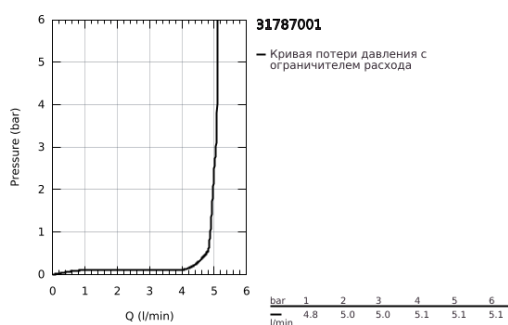

31 787 001 EUROSMART СМЕСИТЕЛЬ ОДНОРЫЧАЖНЫЙ ДЛЯ МОЙКИ, DN 15

ОПИСАНИЕ ПРОДУКТА

- Colour: хром
- со встроенным запорным клапаном
- с длинным изливом
- монтаж на одно отверстие
- GROHE LongLife Finish - стойкое долговечное покрытие
- GROHE SilkMove Плавность и точность управления - керамический картридж 35 мм
- EcoMode подача холодной воды в среднем положении рычага экономит горячую воду
- аэратор
- настраиваемый ограничитель потока
- поворотный трубкообразный излив
- регулируемый угол поворота 0° / 90°
- гибкая подводка 3/8"
- система быстрого монтажа
- максимальный расход (при давлении 3 бара): 11 л/мин
- профессиональная серия