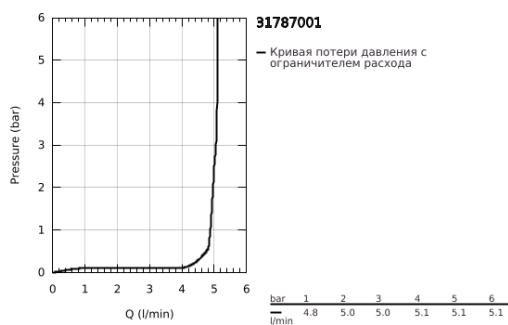

## 31 787 001 EUROSMART СМЕСИТЕЛЬ ОДНОРЫЧАЖНЫЙ ДЛЯ МОЙКИ, DN 15

### ОПИСАНИЕ ПРОДУКТА

- Colour: хром
- со встроенным запорным клапаном
- с длинным изливом
- монтаж на одно отверстие
- GROHE LongLife Finish - стойкое долговечное покрытие
- GROHE SilkMove Плавность и точность управления - керамический картридж 35 мм
- OpenCold подача холодной воды в среднем положении рычага экономит горячую воду
- аэратор
- настраиваемый ограничитель потока
- поворотный трубкообразный излив
- регулируемый угол поворота 0° / 90°
- гибкая подводка 3/8"
- система быстрого монтажа
- максимальный расход (при давлении 3 бара): 11 л/мин
- профессиональная серия