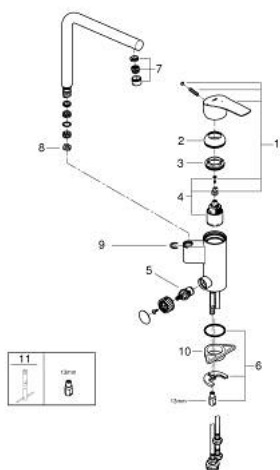

## 31 787 001 EUROSMART СМЕСИТЕЛЬ ОДНОРЫЧАЖНЫЙ ДЛЯ МОЙКИ, DN 15

### ОПИСАНИЕ ПРОДУКТА

- Colour: хром
- со встроенным запорным клапаном
- с длинным изливом
- монтаж на одно отверстие
- GROHE LongLife Finish - стойкое долговечное покрытие
- GROHE SilkMove Плавность и точность управления - керамический картридж 35 мм
- OpenCold подача холодной воды в среднем положении рычага экономит горячую воду
- аэратор
- настраиваемый ограничитель потока
- поворотный трубкообразный излив
- регулируемый угол поворота 0° / 90°
- гибкая подводка 3/8"
- система быстрого монтажа
- максимальный расход (при давлении 3 бара): 11 л/мин
- профессиональная серия

### ЗАПАСНЫЕ ЧАСТИ

- 1: Рычаг (Spare part-nr. 48540000)
- 2: Колпак (Spare part-nr. 46492000)
- 3: Винтовая стяжка (Spare part-nr. 46460000)
- 4: Картридж (Spare part-nr. 46863000)
- 5: Картридж керамический (Spare part-nr. 46318000)
- 6: Обратное резьбовое соединение (Spare part-nr. 46249000)
- 7: Аэратор (Spare part-nr. 64196000)
- 8: Ограничитель стопора, 5 шт (Spare part-nr. 0974000M)
- 9: Страховочное кольцо (Spare part-nr. 4826600M)
- 10: Стабилизирующая плашка (Spare part-nr. 05334000)
- 11: Монтажный ключ (Spare part-nr. 19017000)\*