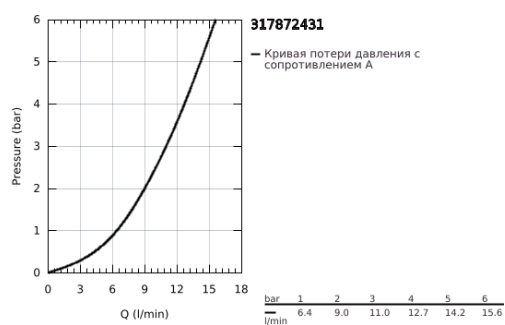

31 787 243 1 EUROSMART СМЕСИТЕЛЬ ОДНОРЫЧАЖНЫЙ ДЛЯ МОЙКИ, DN 15

ОПИСАНИЕ ПРОДУКТА

- Colour: матовый чёрный
- со встроенным запорным клапаном
- с длинным изливом
- монтаж на одно отверстие
- GROHE SilkMove Плавность и точность управления - керамический картридж 35 мм
- OpenCold подача холодной воды в среднем положении рычага экономит горячую воду
- аэратор
- настраиваемый ограничитель потока
- поворотный трубкообразный излив
- регулируемый угол поворота 0° / 90°
- гибкая подводка 3/8"
- система быстрого монтажа
- максимальный расход (при давлении 3 бара): 11 л/мин
- профессиональная серия