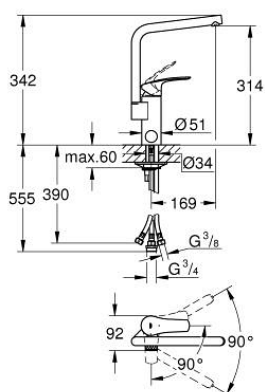

31 787 243 1 EUROSMART СМЕСИТЕЛЬ ОДНОРЫЧАЖНЫЙ ДЛЯ МОЙКИ, DN 15

ОПИСАНИЕ ПРОДУКТА

- Colour: матовый чёрный
- со встроенным запорным клапаном
- с длинным изливом
- монтаж на одно отверстие
- GROHE SilkMove Плавность и точность управления - керамический картридж 35 мм
- OpenCold подача холодной воды в среднем положении рычага экономит горячую воду
- аэратор
- настраиваемый ограничитель потока
- поворотный трубкообразный излив
- регулируемый угол поворота 0° / 90°
- гибкая подводка 3/8"
- система быстрого монтажа
- максимальный расход (при давлении 3 бара): 11 л/мин
- профессиональная серия