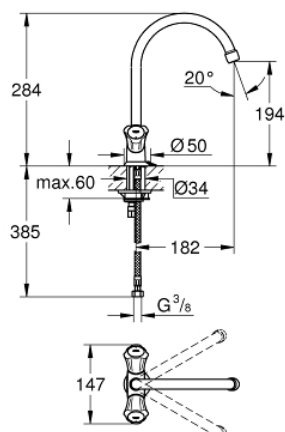

## 31 812 001 COSTA L СМЕСИТЕЛЬ ДЛЯ МОЙКИ НА ОДНО ОТВЕРСТИЕ, DN 15

### ЗАПАСНЫЕ ЧАСТИ

- 1: Рычаг (Spare part-nr. 45994000)
- 1.1: Переходник-защелка (Spare part-nr. 0538600M)
- 2: Вентиль 1/2" (Spare part-nr. 07146000)
- 2.1: O-кольцо Ø6 x Ø2 (Spare part-nr. 0128300M)
- 2.2: O-кольцо Ø18,2 x Ø1,7 (Spare part-nr. 0392400M)
- 2.3: Уплотнение (Spare part-nr. 0529100M)
- 3: Трубнообразный излив (Spare part-nr. 13213000)
- 3.1: Аэратор (Spare part-nr. 13928000)
- 3.2: O-кольцо Ø12 x Ø2 (Spare part-nr. 0128000M)
- 4: Розетка (Spare part-nr. 48005000)
- 5: Обратное резьбовое соединение (Spare part-nr. 46249000)
- 6: Шланг под давлением (Spare part-nr. 46255000)
- 7: Винты для Costa/Avina (Spare part-nr. 48013000)\*
- 8: Монтажный ключ (Spare part-nr. 19017000)\*