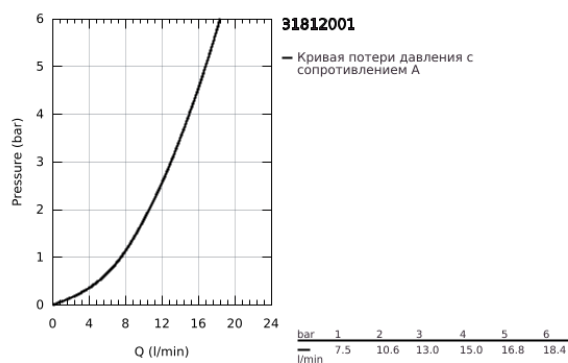

ОПИСАНИЕ ПРОДУКТА

- Colour: хром
- металлические рукоятки
- с теплоизоляцией
- привинчивающаяся
- GROHE LongLife Finish - стойкое долговечное покрытие
- вентили GROHE Long-Life
- аэратор
- поворотный трубкообразный излив, диапазон поворота 360°
- цепочка
- гибкая подводка
- максимальный расход (при давлении 3 бара): 13 л/мин