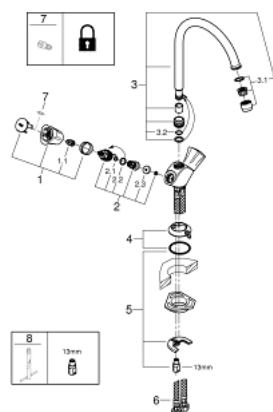

## 31 812 001 COSTA L СМЕСИТЕЛЬ ДЛЯ МОЙКИ НА ОДНО ОТВЕРСТИЕ, DN 15

### ЗАПАСНЫЕ ЧАСТИ

- 1: Рычаг (Spare part-nr. 45994000)
- 1.1: Переходник-защелка (Spare part-nr. 0538600M)
- 2: Вентиль 1/2" (Spare part-nr. 07146000)
- 2.1: O-кольцо Ø6 x Ø2 (Spare part-nr. 0128300M)
- 2.2: O-кольцо Ø18,2 x Ø1,7 (Spare part-nr. 0392400M)
- 2.3: Уплотнение (Spare part-nr. 0529100M)
- 3: Трубнообразный излив (Spare part-nr. 13213000)
- 3.1: Аэратор (Spare part-nr. 13928000)
- 3.2: O-кольцо Ø12 x Ø2 (Spare part-nr. 0128000M)
- 4: Розетка (Spare part-nr. 48005000)
- 5: Обратное резьбовое соединение (Spare part-nr. 46249000)
- 6: Шланг под давлением (Spare part-nr. 46255000)
- 7: Винты для Costa/Avina (Spare part-nr. 48013000)\*
- 8: Монтажный ключ (Spare part-nr. 19017000)\*