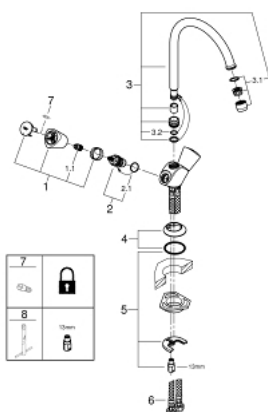

## 31 819 001 COSTA S СМЕСИТЕЛЬ ДЛЯ МОЙКИ НА ОДНО ОТВЕРСТИЕ, DN 15

### ЗАПАСНЫЕ ЧАСТИ

- 1: Рычаг (Spare part-nr. 45995000)
- 1.1: Переходник-защелка (Spare part-nr. 0538600M)
- 2: Керамический вентиль 1/2" (Spare part-nr. 45346000)
- 2.1: O-кольцо Ø18,2 x Ø1,7 (Spare part-nr. 0392400M)
- 3: Трубнообразный излив (Spare part-nr. 13213000)
- 3.1: Аэратор (Spare part-nr. 13928000)
- 3.2: O-кольцо Ø12 x Ø2 (Spare part-nr. 0128000M)
- 4: Розетка (Spare part-nr. 45996000)
- 5: Обратное резьбовое соединение (Spare part-nr. 46249000)
- 6: Шланг под давлением (Spare part-nr. 46255000)
- 7: Винты для Costa/Avina (Spare part-nr. 48013000)\*
- 8: Монтажный ключ (Spare part-nr. 19017000)\*