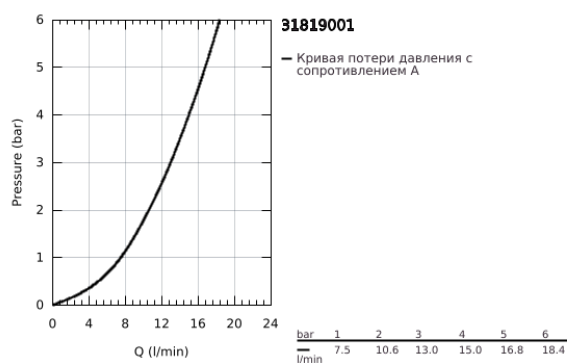

ОПИСАНИЕ ПРОДУКТА

- Colour: хром
- металлические рукоятки
- с теплоизоляцией
- привинчивающаяся
- GROHE LongLife finish - стойкое долговечное покрытие
- Carbodur керамический вентиль
- аэратор
- поворотный трубкообразный излив, диапазон поворота 360°
- гибкая подводка
- максимальный расход (при давлении 3 бара): 13 л/мин