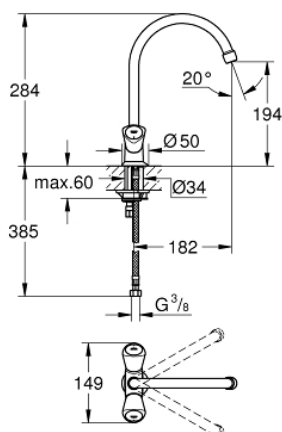

## 31 819 001 COSTA S СМЕСИТЕЛЬ ДЛЯ МОЙКИ НА ОДНО ОТВЕРСТИЕ, DN 15

### ЗАПАСНЫЕ ЧАСТИ

- 1: Рычаг (Spare part-nr. 45995000)
- 1.1: Переходник-защелка (Spare part-nr. 0538600M)
- 2: Керамический вентиль 1/2" (Spare part-nr. 45346000)
- 2.1: O-кольцо Ø18,2 x Ø1,7 (Spare part-nr. 0392400M)
- 3: Трубнообразный излив (Spare part-nr. 13213000)
- 3.1: Аэратор (Spare part-nr. 13928000)
- 3.2: O-кольцо Ø12 x Ø2 (Spare part-nr. 0128000M)
- 4: Розетка (Spare part-nr. 45996000)
- 5: Обратное резьбовое соединение (Spare part-nr. 46249000)
- 6: Шланг под давлением (Spare part-nr. 46255000)
- 7: Винты для Costa/Avina (Spare part-nr. 48013000)\*
- 8: Монтажный ключ (Spare part-nr. 19017000)\*