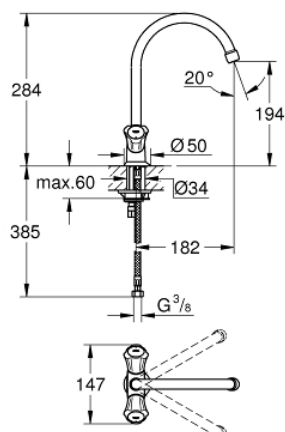

## 31 831 001 COSTA L СМЕСИТЕЛЬ ДЛЯ МОЙКИ НА ОДНО ОТВЕРСТИЕ, DN 15

### ЗАПАСНЫЕ ЧАСТИ

- 1: Рычаг (Spare part-nr. 45994000)
  - 1.1: Переходник-защелка (Spare part-nr. 0538600M)
  - 2: Вентиль 1/2" (Spare part-nr. 07146000)
  - 2.1: O-кольцо Ø6 x Ø2 (Spare part-nr. 0128300M)
  - 2.2: O-кольцо Ø18,2 x Ø1,7 (Spare part-nr. 0392400M)
  - 2.3: Уплотнение (Spare part-nr. 0529100M)
  - 3: Трубнообразный излив (Spare part-nr. 13213000)
  - 3.1: Аэратор (Spare part-nr. 13928000)
  - 3.2: O-кольцо Ø12 x Ø2 (Spare part-nr. 0128000M)
  - 4: Розетка (Spare part-nr. 45996000)
  - 5: Обратное резьбовое соединение (Spare part-nr. 46249000)
  - 6: Шланг под давлением (Spare part-nr. 46255000)
  - 7: Винты для Costa/Avina (Spare part-nr. 48013000)\*
  - 8: Монтажный ключ (Spare part-nr. 19017000)\*
- \* Optional accessories