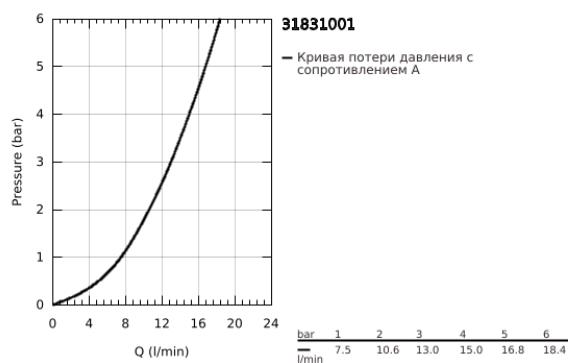

31 831 001 COSTA L СМЕСИТЕЛЬ ДЛЯ МОЙКИ НА ОДНО ОТВЕРСТИЕ, DN 15

ОПИСАНИЕ ПРОДУКТА

- Colour: хром
- металлические рукоятки
- с теплоизоляцией
- GROHE LongLife finish - стойкое долговечное покрытие
- вентили GROHE Long-Life
- аэратор
- поворотный трубкообразный излив, диапазон поворота 360°
- гибкая подводка
- максимальный расход (при давлении 3 бара): 13 л/мин