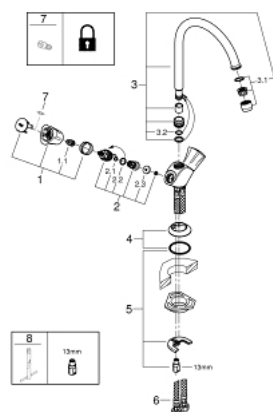

## 31 831 001 COSTA L СМЕСИТЕЛЬ ДЛЯ МОЙКИ НА ОДНО ОТВЕРСТИЕ, DN 15

### ЗАПАСНЫЕ ЧАСТИ

- 1: Рычаг (Spare part-nr. 45994000)
  - 1.1: Переходник-защелка (Spare part-nr. 0538600M)
  - 2: Вентиль 1/2" (Spare part-nr. 07146000)
  - 2.1: O-кольцо Ø6 x Ø2 (Spare part-nr. 0128300M)
  - 2.2: O-кольцо Ø18,2 x Ø1,7 (Spare part-nr. 0392400M)
  - 2.3: Уплотнение (Spare part-nr. 0529100M)
  - 3: Трубнообразный излив (Spare part-nr. 13213000)
  - 3.1: Аэратор (Spare part-nr. 13928000)
  - 3.2: O-кольцо Ø12 x Ø2 (Spare part-nr. 0128000M)
  - 4: Розетка (Spare part-nr. 45996000)
  - 5: Обратное резьбовое соединение (Spare part-nr. 46249000)
  - 6: Шланг под давлением (Spare part-nr. 46255000)
  - 7: Винты для Costa/Avina (Spare part-nr. 48013000)\*
  - 8: Монтажный ключ (Spare part-nr. 19017000)\*
- \* Optional accessories