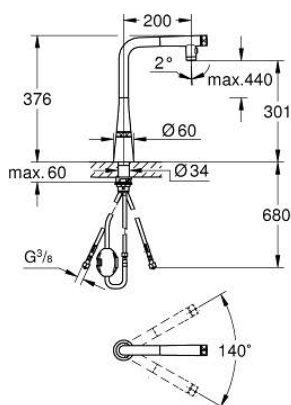

31 886 000 ZEDRA SMARTCONTROL СМЕСИТЕЛЬ ДЛЯ МОЙКИ С УПРАВЛЕНИЕМ SMARTCONTROL

ОПИСАНИЕ ПРОДУКТА

- Colour: хром
- монтаж на одно отверстие
- GROHE LongLife Finish - стойкое долговечное покрытие
- с двумя режимами струи
- металлическая лейка
- Pull-Out spout for greater flexibility
- MagneticDocking гарантирует легкое вытяжение и возврат головки аэратора в исходное положение
- SmartControl нажать для вкл/выкл, повернуть для увеличения напора воды
- регулировка температуры воды с помощью смешивающего устройства, расположенного на корпусе смесителя
- поворотный трубкообразный излив
- угол поворота 140°
- с защитой от обратного потока
- гибкая подводка
- металлический крепежный набор
- Изолированный водоток - вода не контактирует с металлами корпуса смесителя
- максимальный расход (при давлении 3 бара): 10 л/мин
- минимальное давление 1,0 бар

31 886 000 ZEDRA SMARTCONTROL СМЕСИТЕЛЬ ДЛЯ МОЙКИ С УПРАВЛЕНИЕМ SMARTCONTROL

ЗАПАСНЫЕ ЧАСТИ

- 1: Выдвижной излив (Spare part-nr. 48600000)
- 1.1: Сетка (Spare part-nr. 0676800M)
- 1.2: Обратный клапан (Spare part-nr. 08565000)
- 1.3: Регулятор струи (Spare part-nr. 48275000)
- 2: Душевой шланг (Spare part-nr. 48488000)
- 3: Schafthbefestigung (Spare part-nr. 48384000)
- 4: Стабилизирующая плашка (Spare part-nr. 05334000)
- 5: Обратный клапан (Spare part-nr. 45881000)
- 6: Сетка (Spare part-nr. 0676800M)