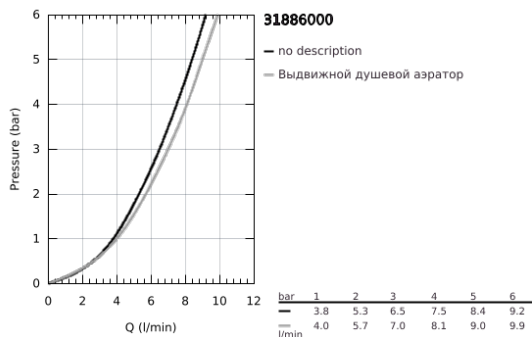

31 886 000 ZEDRA SMARTCONTROL СМЕСИТЕЛЬ ДЛЯ МОЙКИ С УПРАВЛЕНИЕМ SMARTCONTROL

ОПИСАНИЕ ПРОДУКТА

- Colour: хром
- монтаж на одно отверстие
- GROHE LongLife Finish - стойкое долговечное покрытие
- с двумя режимами струи
- металлическая лейка
- Pull-Out spout for greater flexibility
- MagneticDocking гарантирует легкое вытяжение и возврат головки аэратора в исходное положение
- SmartControl нажать для вкл/выкл, повернуть для увеличения напора воды
- регулировка температуры воды с помощью смешивающего устройства, расположенного на корпусе смесителя
- поворотный трубкообразный излив
- угол поворота 140°
- с защитой от обратного потока
- гибкая подводка
- металлический крепежный набор
- Изолированный водоток - вода не контактирует с металлами корпуса смесителя
- максимальный расход (при давлении 3 бара): 10 л/мин
- минимальное давление 1,0 бар

31 886 000 ZEDRA SMARTCONTROL СМЕСИТЕЛЬ ДЛЯ МОЙКИ С УПРАВЛЕНИЕМ SMARTCONTROL

ЗАПАСНЫЕ ЧАСТИ

- 1: Выдвижной излив (Spare part-nr. 48600000)
- 1.1: Сетка (Spare part-nr. 0676800M)
- 1.2: Обратный клапан (Spare part-nr. 08565000)
- 1.3: Регулятор струи (Spare part-nr. 48275000)
- 2: Душевой шланг (Spare part-nr. 48488000)
- 3: Schafthbefestigung (Spare part-nr. 48384000)
- 4: Стабилизирующая плашка (Spare part-nr. 05334000)
- 5: Обратный клапан (Spare part-nr. 45881000)
- 6: Сетка (Spare part-nr. 0676800M)