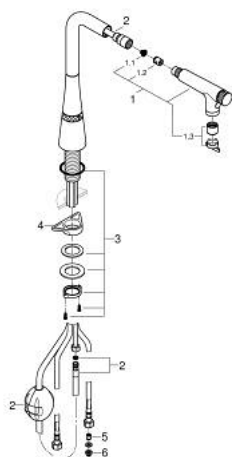

31 886 000 ZEDRA SMARTCONTROL СМЕСИТЕЛЬ ДЛЯ МОЙКИ С УПРАВЛЕНИЕМ SMARTCONTROL

ОПИСАНИЕ ПРОДУКТА

- Colour: хром
- монтаж на одно отверстие
- GROHE LongLife Finish - стойкое долговечное покрытие
- с двумя режимами струи
- металлическая лейка
- Pull-Out spout for greater flexibility
- MagneticDocking гарантирует легкое вытяжение и возврат головки аэратора в исходное положение
- SmartControl нажать для вкл/выкл, повернуть для увеличения напора воды
- регулировка температуры воды с помощью смешивающего устройства, расположенного на корпусе смесителя
- поворотный трубкообразный излив
- угол поворота 140°
- с защитой от обратного потока
- гибкая подводка
- металлический крепежный набор
- Изолированный водоток - вода не контактирует с металлами корпуса смесителя
- максимальный расход (при давлении 3 бара): 10 л/мин
- минимальное давление 1,0 бар

31 886 000 ZEDRA SMARTCONTROL СМЕСИТЕЛЬ ДЛЯ МОЙКИ С УПРАВЛЕНИЕМ SMARTCONTROL

ЗАПАСНЫЕ ЧАСТИ

- 1: Выдвижной излив (Spare part-nr. 48600000)
- 1.1: Сетка (Spare part-nr. 0676800M)
- 1.2: Обратный клапан (Spare part-nr. 08565000)
- 1.3: Регулятор струи (Spare part-nr. 48275000)
- 2: Душевой шланг (Spare part-nr. 48488000)
- 3: Schafthbefestigung (Spare part-nr. 48384000)
- 4: Стабилизирующая плашка (Spare part-nr. 05334000)
- 5: Обратный клапан (Spare part-nr. 45881000)
- 6: Сетка (Spare part-nr. 0676800M)