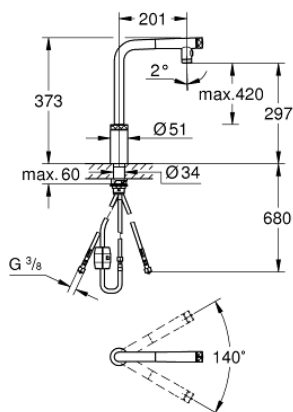

## 31 889 000 MINTA SMARTCONTROL СМЕСИТЕЛЬ ДЛЯ МОЙКИ С УПРАВЛЕНИЕМ SMARTCONTROL

### ОПИСАНИЕ ПРОДУКТА

- Colour: хром
- монтаж на одно отверстие
- GROHE LongLife Finish - стойкое долговечное покрытие
- Dual Spray
- Pull-Out spout for greater flexibility
- металл
- MagneticDocking гарантирует легкое вытяжение и возврат головки аэратора в исходное положение
- SmartControl нажать для вкл/выкл, повернуть для увеличения напора воды
- регулировка температуры воды с помощью смешивающего устройства, расположенного на корпусе смесителя
- поворотный трубкообразный излив
- угол поворота 140°
- с защитой от обратного потока
- гибкая подводка
- металлический крепежный набор
- Изолированный водоток - вода не контактирует с металлами корпуса смесителя
- максимальный расход (при давлении 3 бара): 10 л/мин
- минимальное давление 1,0 бар