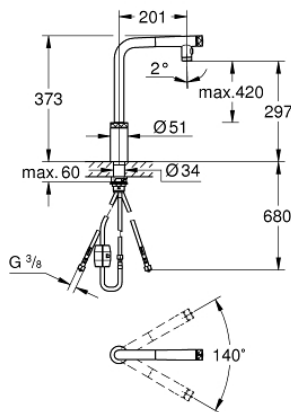

## 31 889 DC0 MINTA SMARTCONTROL СМЕСИТЕЛЬ ДЛЯ МОЙКИ С УПРАВЛЕНИЕМ SMARTCONTROL

### ОПИСАНИЕ ПРОДУКТА

- Colour: суперсталь
- монтаж на одно отверстие
- GROHE LongLife finish - стойкое долговечное покрытие
- Dual Spray
- Pull-Out spout for greater flexibility
- металл
- MagneticDocking гарантирует легкое вытяжение и возврат головки аэратора в исходное положение
- SmartControl нажать для вкл/выкл, повернуть для увеличения напора воды
- регулировка температуры воды с помощью смешивающего устройства, расположенного на корпусе смесителя
- поворотный трубкообразный излив
- угол поворота 140°
- с защитой от обратного потока
- гибкая подводка
- металлический крепежный набор
- Изолированный водоток - вода не контактирует с металлами корпуса смесителя
- максимальный расход (при давлении 3 бара): 10 л/мин
- минимальное давление 1,0 бар