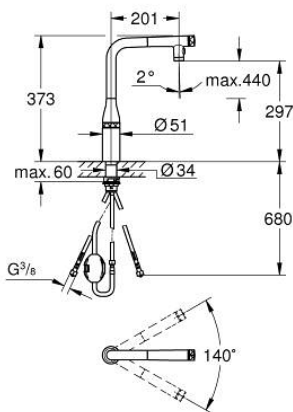

## 31 892 000 ESSENCE SMARTCONTROL СМЕСИТЕЛЬ ДЛЯ МОЙКИ С УПРАВЛЕНИЕМ SMARTCONTROL

### ОПИСАНИЕ ПРОДУКТА

- Colour: хром
- монтаж на одно отверстие
- GROHE LongLife Finish - стойкое долговечное покрытие
- Dual Spray
- Pull-Out spout for greater flexibility
- металл
- MagneticDocking гарантирует легкое вытяжение и возврат головки аэратора в исходное положение
- SmartControl нажать для вкл/выкл, повернуть для увеличения напора воды
- регулировка температуры воды с помощью смешивающего устройства, расположенного на корпусе смесителя
- поворотный трубкообразный излив
- угол поворота 140°
- с защитой от обратного потока
- гибкая подводка
- металлический крепежный набор
- Изолированный водоток - вода не контактирует с металлами корпуса смесителя
- максимальный расход (при давлении 3 бара): 10 л/мин
- минимальное давление 1,0 бар