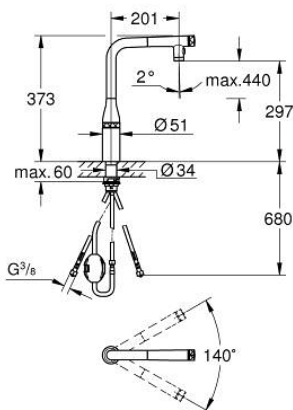

31 892 DC0 ESSENCE SMARTCONTROL СМЕСИТЕЛЬ ДЛЯ МОЙКИ С УПРАВЛЕНИЕМ SMARTCONTROL

ОПИСАНИЕ ПРОДУКТА

- Colour: суперсталь
- монтаж на одно отверстие
- GROHE LongLife finish - стойкое долговечное покрытие
- Dual Spray
- Pull-Out spout for greater flexibility
- металл
- MagneticDocking гарантирует легкое вытяжение и возврат головки аэратора в исходное положение
- SmartControl нажать для вкл/выкл, повернуть для увеличения напора воды
- регулировка температуры воды с помощью смешивающего устройства, расположенного на корпусе смесителя
- поворотный трубкообразный излив
- угол поворота 140°
- с защитой от обратного потока
- гибкая подводка
- металлический крепежный набор
- Изолированный водоток - вода не контактирует с металлами корпуса смесителя
- максимальный расход (при давлении 3 бара): 10 л/мин
- минимальное давление 1,0 бар