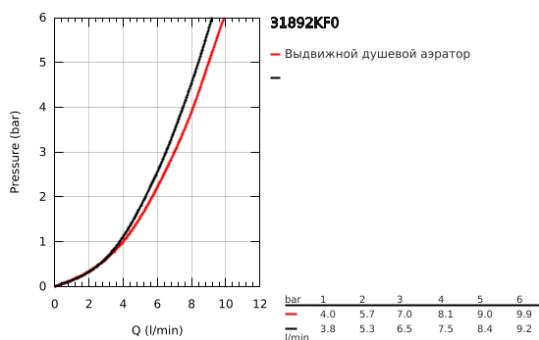

## 31 892 KF0 ESSENCE SMARTCONTROL СМЕСИТЕЛЬ ДЛЯ МОЙКИ С УПРАВЛЕНИЕМ SMARTCONTROL

### ОПИСАНИЕ ПРОДУКТА

- Colour: фантомный чёрный
- монтаж на одно отверстие
- Dual Spray
- Pull-Out spout for greater flexibility
- металл
- MagneticDocking гарантирует легкое вытяжение и возврат головки аэратора в исходное положение
- SmartControl нажать для вкл/выкл, повернуть для увеличения напора воды
- регулировка температуры воды с помощью смешивающего устройства, расположенного на корпусе смесителя
- поворотный трубкообразный излив
- угол поворота 140°
- с защитой от обратного потока
- гибкая подводка
- металлический крепежный набор
- Изолированный водоток - вода не контактирует с металлами корпуса смесителя
- профессиональная серия
- максимальный расход (при давлении 3 бара): 10 л/мин
- минимальное давление 1,0 бар