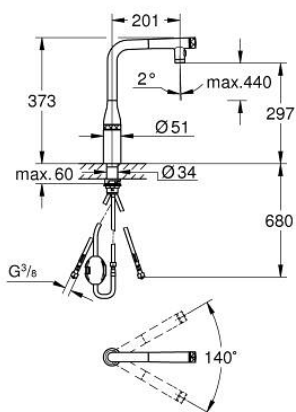

## 31 892 KF0 ESSENCE SMARTCONTROL СМЕСИТЕЛЬ ДЛЯ МОЙКИ С УПРАВЛЕНИЕМ SMARTCONTROL

### ОПИСАНИЕ ПРОДУКТА

- Colour: фантомный чёрный
- монтаж на одно отверстие
- Dual Spray
- Pull-Out spout for greater flexibility
- металл
- MagneticDocking гарантирует легкое вытяжение и возврат головки аэратора в исходное положение
- SmartControl нажать для вкл/выкл, повернуть для увеличения напора воды
- регулировка температуры воды с помощью смешивающего устройства, расположенного на корпусе смесителя
- поворотный трубкообразный излив
- угол поворота 140°
- с защитой от обратного потока
- гибкая подводка
- металлический крепежный набор
- Изолированный водоток - вода не контактирует с металлами корпуса смесителя
- профессиональная серия
- максимальный расход (при давлении 3 бара): 10 л/мин
- минимальное давление 1,0 бар