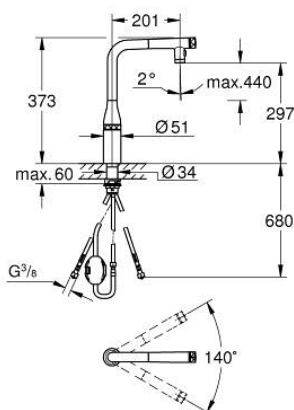

## 31 892 KF0 ESSENCE SMARTCONTROL СМЕСИТЕЛЬ ДЛЯ МОЙКИ С УПРАВЛЕНИЕМ SMARTCONTROL

### ОПИСАНИЕ ПРОДУКТА

- Colour: фантомный чёрный
- монтаж на одно отверстие
- Dual Spray
- Pull-Out spout for greater flexibility
- металл
- MagneticDocking гарантирует легкое вытяжение и возврат головки аэратора в исходное положение
- SmartControl нажать для вкл/выкл, повернуть для увеличения напора воды
- регулировка температуры воды с помощью смешивающего устройства, расположенного на корпусе смесителя
- поворотный трубкообразный излив
- угол поворота 140°
- с защитой от обратного потока
- гибкая подводка
- металлический крепежный набор
- Изолированный водоток - вода не контактирует с металлами корпуса смесителя
- профессиональная серия
- максимальный расход (при давлении 3 бара): 10 л/мин