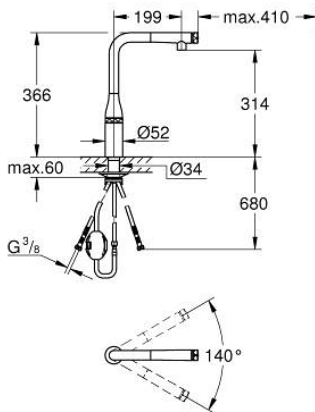

31 928 KF0 ESSENCE SMARTCONTROL СМЕСИТЕЛЬ ДЛЯ МОЙКИ С УПРАВЛЕНИЕМ SMARTCONTROL

ОПИСАНИЕ ПРОДУКТА

- Colour: фантомный чёрный
- монтаж на одно отверстие
- Pull-Out spout for greater flexibility
- MagneticDocking гарантирует легкое вытяжение и возврат головки аэратора в исходное положение
- с выдвижным аэратором, ламинарная струя
- металл
- SmartControl нажать для вкл/выкл, повернуть для увеличения напора воды
- регулировка температуры воды с помощью смешивающего устройства, расположенного на корпусе смесителя
- поворотный трубкообразный излив
- угол поворота 140°
- с защитой от обратного потока
- гибкая подводка
- металлический крепежный набор
- Изолированный водоток - вода не контактирует с металлами корпуса смесителя
- максимальный расход (при давлении 3 бара): 10 л/мин
- профессиональная серия
- минимальное давление 1,0 бар