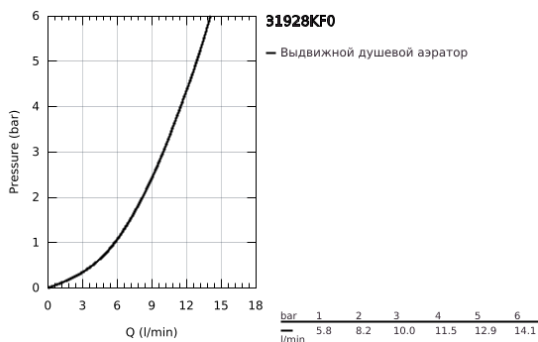

31 928 KF0 ESSENCE SMARTCONTROL СМЕСИТЕЛЬ ДЛЯ МОЙКИ С УПРАВЛЕНИЕМ SMARTCONTROL

ОПИСАНИЕ ПРОДУКТА

- Colour: фантомный чёрный
- монтаж на одно отверстие
- Pull-Out spout for greater flexibility
- MagneticDocking гарантирует легкое вытяжение и возврат головки аэратора в исходное положение
- с выдвижным аэратором, ламинарная струя
- металл
- SmartControl нажать для вкл/выкл, повернуть для увеличения напора воды
- регулировка температуры воды с помощью смешивающего устройства, расположенного на корпусе смесителя
- поворотный трубкообразный излив
- угол поворота 140°
- с защитой от обратного потока
- гибкая подводка
- металлический крепежный набор
- Изолированный водоток - вода не контактирует с металлами корпуса смесителя
- максимальный расход (при давлении 3 бара): 10 л/мин
- профессиональная серия
- минимальное давление 1,0 бар