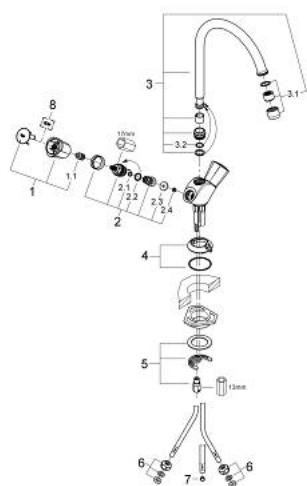

31 930 001 COSTA L СМЕСИТЕЛЬ ДЛЯ МОЙКИ НА ОДНО ОТВЕРСТИЕ, DN 15

ОПИСАНИЕ ПРОДУКТА

- Colour: хром
- для открытых водонагревателей
- металлические рукоятки
- с теплоизоляцией
- GROHE LongLife finish - стойкое долговечное покрытие
- вентили GROHE Long-Life
- ламинарный преобразователь струи
- поворотный трубкообразный излив, диапазон поворота 360°
- цепочка
- жесткая подводка
- максимальный расход (при давлении 3 бара): 8,4 л/мин

31 930 001 COSTA L СМЕСИТЕЛЬ ДЛЯ МОЙКИ НА ОДНО ОТВЕРСТИЕ, DN 15

ЗАПАСНЫЕ ЧАСТИ

- 1: Рычаг (Spare part-nr. 45994000)
 - 1.1: Переходник-защелка (Spare part-nr. 0538600M)
 - 2: Вентиль 1/2" (Spare part-nr. 07146000)
 - 2.1: O-кольцо $\varnothing 6 \times \varnothing 2$ (Spare part-nr. 0128300M)
 - 2.2: O-кольцо $\varnothing 18,2 \times \varnothing 1,7$ (Spare part-nr. 0392400M)
 - 2.3: Уплотнение (Spare part-nr. 0529100M)
 - 3: Излив ND (Spare part-nr. 13227000)
 - 3.1: Регулятор струи (Spare part-nr. 08599000)
 - 3.2: O-кольцо $\varnothing 12 \times \varnothing 2$ (Spare part-nr. 0128000M)
 - 4: Розетка (Spare part-nr. 48005000)
 - 5: Обратное резьбовое соединение (Spare part-nr. 46249000)
 - 6: Резьбовое соединение $3/8 \times \varnothing 8,5$ (Spare part-nr. 1293800M)
 - 7: Ограничитель потока (Spare part-nr. 45303000)
 - 8: Винты для Costa/Avina (Spare part-nr. 48013000)*
- * Optional accessories