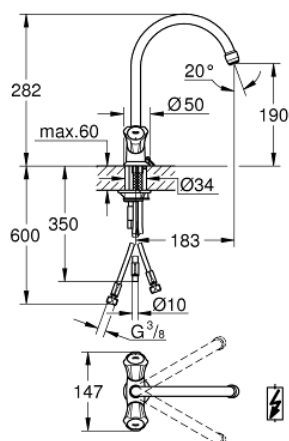

31 930 001 COSTA L СМЕСИТЕЛЬ ДЛЯ МОЙКИ НА ОДНО ОТВЕРСТИЕ, DN 15

ОПИСАНИЕ ПРОДУКТА

- Colour: хром
- для открытых водонагревателей
- металлические рукоятки
- с теплоизоляцией
- GROHE LongLife finish - стойкое долговечное покрытие
- вентили GROHE Long-Life
- ламинарный преобразователь струи
- поворотный трубкообразный излив, диапазон поворота 360°
- цепочка
- жесткая подводка
- максимальный расход (при давлении 3 бара): 8,4 л/мин

31 930 001 COSTA L СМЕСИТЕЛЬ ДЛЯ МОЙКИ НА ОДНО ОТВЕРСТИЕ, DN 15

ЗАПАСНЫЕ ЧАСТИ

- 1: Рычаг (Spare part-nr. 45994000)
 - 1.1: Переходник-защелка (Spare part-nr. 0538600M)
 - 2: Вентиль 1/2" (Spare part-nr. 07146000)
 - 2.1: O-кольцо $\varnothing 6 \times \varnothing 2$ (Spare part-nr. 0128300M)
 - 2.2: O-кольцо $\varnothing 18,2 \times \varnothing 1,7$ (Spare part-nr. 0392400M)
 - 2.3: Уплотнение (Spare part-nr. 0529100M)
 - 3: Излив ND (Spare part-nr. 13227000)
 - 3.1: Регулятор струи (Spare part-nr. 08599000)
 - 3.2: O-кольцо $\varnothing 12 \times \varnothing 2$ (Spare part-nr. 0128000M)
 - 4: Розетка (Spare part-nr. 48005000)
 - 5: Обратное резьбовое соединение (Spare part-nr. 46249000)
 - 6: Резьбовое соединение $3/8 \times \varnothing 8,5$ (Spare part-nr. 1293800M)
 - 7: Ограничитель потока (Spare part-nr. 45303000)
 - 8: Винты для Costa/Avina (Spare part-nr. 48013000)*
- * Optional accessories