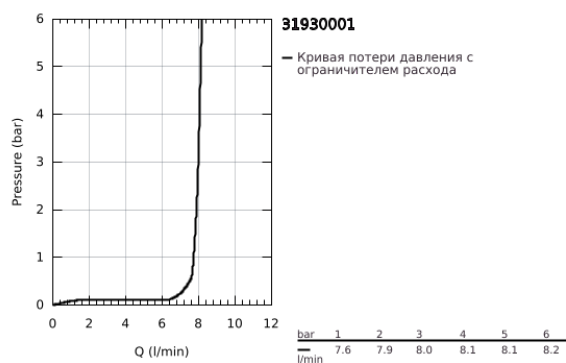

31 930 001 COSTA L СМЕСИТЕЛЬ ДЛЯ МОЙКИ НА ОДНО ОТВЕРСТИЕ, DN 15

ОПИСАНИЕ ПРОДУКТА

- Colour: хром
- для открытых водонагревателей
- металлические рукоятки
- с теплоизоляцией
- GROHE LongLife finish - стойкое долговечное покрытие
- вентили GROHE Long-Life
- ламинарный преобразователь струи
- поворотный трубкообразный излив, диапазон поворота 360°
- цепочка
- жесткая подводка
- максимальный расход (при давлении 3 бара): 8,4 л/мин

31 930 001 COSTA L СМЕСИТЕЛЬ ДЛЯ МОЙКИ НА ОДНО ОТВЕРСТИЕ, DN 15

ЗАПАСНЫЕ ЧАСТИ

- 1: Рычаг (Spare part-nr. 45994000)
 - 1.1: Переходник-защелка (Spare part-nr. 0538600M)
 - 2: Вентиль 1/2" (Spare part-nr. 07146000)
 - 2.1: O-кольцо $\varnothing 6 \times \varnothing 2$ (Spare part-nr. 0128300M)
 - 2.2: O-кольцо $\varnothing 18,2 \times \varnothing 1,7$ (Spare part-nr. 0392400M)
 - 2.3: Уплотнение (Spare part-nr. 0529100M)
 - 3: Излив ND (Spare part-nr. 13227000)
 - 3.1: Регулятор струи (Spare part-nr. 08599000)
 - 3.2: O-кольцо $\varnothing 12 \times \varnothing 2$ (Spare part-nr. 0128000M)
 - 4: Розетка (Spare part-nr. 48005000)
 - 5: Обратное резьбовое соединение (Spare part-nr. 46249000)
 - 6: Резьбовое соединение $3/8 \times \varnothing 8,5$ (Spare part-nr. 1293800M)
 - 7: Ограничитель потока (Spare part-nr. 45303000)
 - 8: Винты для Costa/Avina (Spare part-nr. 48013000)*
- * Optional accessories