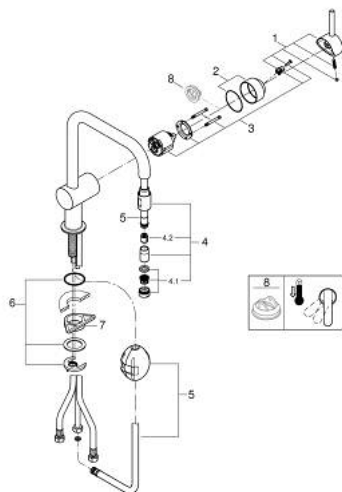

## 32 067 000 MINTA СМЕСИТЕЛЬ ОДНОРЫЧАЖНЫЙ ДЛЯ МОЙКИ, DN 15

### ОПИСАНИЕ ПРОДУКТА

- Colour: хром
- U-образный излив
- монтаж на одно отверстие
- GROHE LongLife finish - стойкое долговечное покрытие
- GROHE SilkMove керамический картридж Ø 46 мм
- Pull-Out spout for greater flexibility
- настраиваемый ограничитель потока
- поворотный трубкообразный излив, диапазон поворота 360°
- встроенный обратный клапан
- с защитой от обратного потока
- гибкая подводка
- система быстрого монтажа
- максимальный расход (при давлении 3 бара): 10,5 л/мин
- минимальное давление 1,0 бар

### ЗАПАСНЫЕ ЧАСТИ

- 1: Рычаг (Spare part-nr. 46015000)
  - 2: Колпак (Spare part-nr. 46025000)
  - 3: Картридж (Spare part-nr. 46048000)
  - 4: Выдвижной излив (Spare part-nr. 46925000)
  - 4.1: Аэратор (Spare part-nr. 13952000)
  - 4.2: Обратный клапан (Spare part-nr. 08565000)
  - 5: Шланг выдвижной (Spare part-nr. 48293000)
  - 6: Обратное резьбовое соединение (Spare part-nr. 46345000)
  - 7: Стабилизирующая плашка (Spare part-nr. 05334000)
  - 8: Ограничитель температуры (Spare part-nr. 46375000)\*
- \* Optional accessories