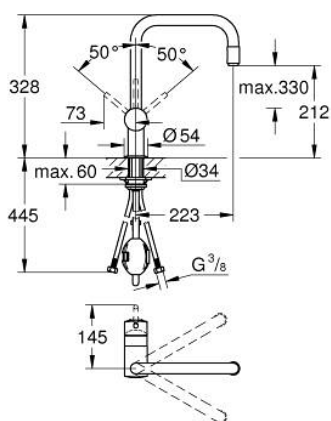

## 32 067 000 MINTA СМЕСИТЕЛЬ ОДНОРЫЧАЖНЫЙ ДЛЯ МОЙКИ, DN 15

### ОПИСАНИЕ ПРОДУКТА

- Colour: хром
- U-образный излив
- монтаж на одно отверстие
- GROHE LongLife finish - стойкое долговечное покрытие
- GROHE SilkMove керамический картридж Ø 46 мм
- Pull-Out spout for greater flexibility
- настраиваемый ограничитель потока
- поворотный трубкообразный излив, диапазон поворота 360°
- встроенный обратный клапан
- с защитой от обратного потока
- гибкая подводка
- система быстрого монтажа
- максимальный расход (при давлении 3 бара): 10,5 л/мин
- минимальное давление 1,0 бар