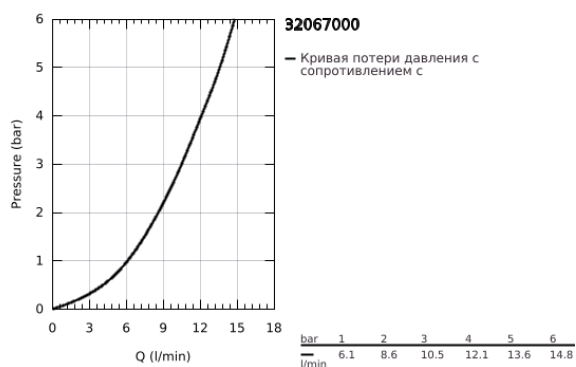

## 32 067 000 MINTA СМЕСИТЕЛЬ ОДНОРЫЧАЖНЫЙ ДЛЯ МОЙКИ, DN 15

### ОПИСАНИЕ ПРОДУКТА

- Colour: хром
- U-образный излив
- монтаж на одно отверстие
- GROHE LongLife finish - стойкое долговечное покрытие
- GROHE SilkMove керамический картридж Ø 46 мм
- Pull-Out spout for greater flexibility
- настраиваемый ограничитель потока
- поворотный трубкообразный излив, диапазон поворота 360°
- встроенный обратный клапан
- с защитой от обратного потока
- гибкая подводка
- система быстрого монтажа
- максимальный расход (при давлении 3 бара): 10,5 л/мин
- минимальное давление 1,0 бар