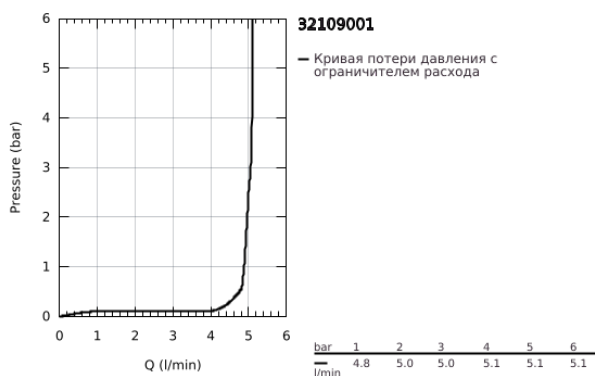

32 109 001 LINEARE СМЕСИТЕЛЬ ОДНОРЫЧАЖНЫЙ ДЛЯ РАКОВИНЫ DN 15 XS-SIZE

ОПИСАНИЕ ПРОДУКТА

- Colour: хром
- монтаж на одно отверстие
- металлический рычаг
- GROHE SilkMove Плавность и точность управления - керамический картридж 28 мм
- с ограничителем температуры
- GROHE LongLife Finish - стойкое долговечное покрытие
- GROHE EcoJoy Технология совершенного потока при уменьшенном расходе воды
- максимальный расход воды (при 3 бара): 5 л/мин
- SpeedClean аэратор с функцией быстрой очистки от известковых отложений
- GROHE FastFixation Plus Система ускорения и оптимизации монтажа
- рычажный донный клапан 1 1/4"
- гибкая подводка

32 109 001 LINEARE СМЕСИТЕЛЬ ОДНОРЫЧАЖНЫЙ ДЛЯ РАКОВИНЫ DN 15 XS-SIZE

ЗАПАСНЫЕ ЧАСТИ

- 1: Рычаг (Spare part-nr. 46980000)
- 2: Колпак (Spare part-nr. 46581000)
- 3: Крепежное кольцо (Spare part-nr. 07419000)
- 4: Картридж (Spare part-nr. 46580000)
- 5: Аэратор (Spare part-nr. 48159000)
- 6: Тяга (Spare part-nr. 46739000)
- 7: Обратное резьбовое соединение (Spare part-nr. 46645000)
- 8: Сливной гарнитур 1 1/4" (Spare part-nr. 28910000)
- 8.1: Пробка (Spare part-nr. 07182000)
- 8.2: Эксцентриковая тяга (Spare part-nr. 07052000)
- 9: Монтажный ключ (Spare part-nr. 19017000)*
- 10: Эксцентриковая тяга (Spare part-nr. 07341000)*