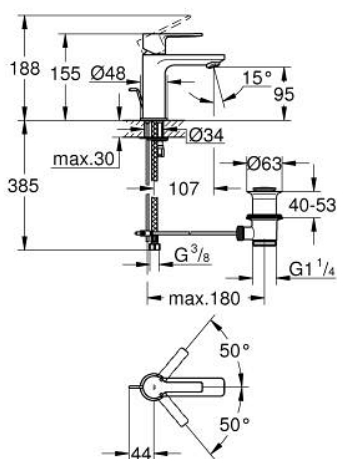

32 109 001 LINEARE СМЕСИТЕЛЬ ОДНОРЫЧАЖНЫЙ ДЛЯ РАКОВИНЫ DN 15 XS-SIZE

ОПИСАНИЕ ПРОДУКТА

- Colour: хром
- монтаж на одно отверстие
- металлический рычаг
- GROHE SilkMove Плавность и точность управления - керамический картридж 28 мм
- с ограничителем температуры
- GROHE LongLife Finish - стойкое долговечное покрытие
- GROHE EcoJoy Технология совершенного потока при уменьшенном расходе воды
- максимальный расход воды (при 3 бара): 5 л/мин
- SpeedClean аэратор с функцией быстрой очистки от известковых отложений
- GROHE FastFixation Plus Система ускорения и оптимизации монтажа
- рычажный донный клапан 1 1/4"
- гибкая подводка

32 109 001 LINEARE СМЕСИТЕЛЬ ОДНОРЫЧАЖНЫЙ ДЛЯ РАКОВИНЫ DN 15 XS-SIZE

ЗАПАСНЫЕ ЧАСТИ

- 1: Рычаг (Spare part-nr. 46980000)
- 2: Колпак (Spare part-nr. 46581000)
- 3: Крепежное кольцо (Spare part-nr. 07419000)
- 4: Картридж (Spare part-nr. 46580000)
- 5: Аэратор (Spare part-nr. 48159000)
- 6: Тяга (Spare part-nr. 46739000)
- 7: Обратное резьбовое соединение (Spare part-nr. 46645000)
- 8: Сливной гарнитур 1 1/4" (Spare part-nr. 28910000)
- 8.1: Пробка (Spare part-nr. 07182000)
- 8.2: Эксцентриковая тяга (Spare part-nr. 07052000)
- 9: Монтажный ключ (Spare part-nr. 19017000)*
- 10: Эксцентриковая тяга (Spare part-nr. 07341000)*