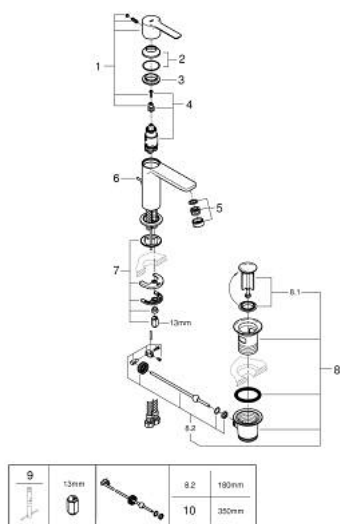

32 109 001 LINEARE СМЕСИТЕЛЬ ОДНОРЫЧАЖНЫЙ ДЛЯ РАКОВИНЫ DN 15 XS-SIZE

ОПИСАНИЕ ПРОДУКТА

- Colour: хром
- монтаж на одно отверстие
- металлический рычаг
- GROHE SilkMove Плавность и точность управления - керамический картридж 28 мм
- с ограничителем температуры
- GROHE LongLife Finish - стойкое долговечное покрытие
- GROHE EcoJoy Технология совершенного потока при уменьшенном расходе воды
- максимальный расход воды (при 3 бара): 5 л/мин
- SpeedClean аэратор с функцией быстрой очистки от известковых отложений
- GROHE FastFixation Plus Система ускорения и оптимизации монтажа
- рычажный донный клапан 1 1/4"
- гибкая подводка

32 109 001 LINEARE СМЕСИТЕЛЬ ОДНОРЫЧАЖНЫЙ ДЛЯ РАКОВИНЫ DN 15 XS-SIZE

ЗАПАСНЫЕ ЧАСТИ

- 1: Рычаг (Spare part-nr. 46980000)
- 2: Колпак (Spare part-nr. 46581000)
- 3: Крепежное кольцо (Spare part-nr. 07419000)
- 4: Картридж (Spare part-nr. 46580000)
- 5: Аэратор (Spare part-nr. 48159000)
- 6: Тяга (Spare part-nr. 46739000)
- 7: Обратное резьбовое соединение (Spare part-nr. 46645000)
- 8: Сливной гарнитур 1 1/4" (Spare part-nr. 28910000)
- 8.1: Пробка (Spare part-nr. 07182000)
- 8.2: Эксцентриковая тяга (Spare part-nr. 07052000)
- 9: Монтажный ключ (Spare part-nr. 19017000)*
- 10: Эксцентриковая тяга (Spare part-nr. 07341000)*