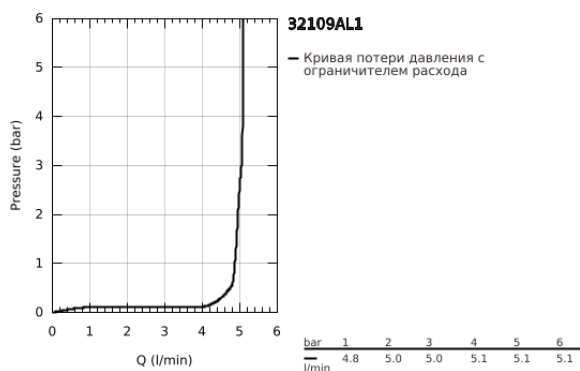

32 109 AL1 LINEARE СМЕСИТЕЛЬ ОДНОРЫЧАЖНЫЙ ДЛЯ РАКОВИНЫ DN 15 XS-SIZE

ОПИСАНИЕ ПРОДУКТА

- Colour: темный графит, матовый
- монтаж на одно отверстие
- металлический рычаг
- GROHE SilkMove Плавность и точность управления - керамический картридж 28 мм
- с ограничителем температуры
- GROHE LongLife finish - стойкое долговечное покрытие
- GROHE EcoJoy Технология совершенного потока при уменьшенном расходе воды
- максимальный расход воды (при 3 бара): 5 л/мин
- SpeedClean аэратор с функцией быстрой очистки от известковых отложений
- GROHE FastFixation Plus Система ускорения и оптимизации монтажа
- рычажный донный клапан 1 1/4"
- гибкая подводка

32 109 AL1 LINEARE СМЕСИТЕЛЬ ОДНОРЫЧАЖНЫЙ ДЛЯ РАКОВИНЫ DN 15 XS-SIZE

ЗАПАСНЫЕ ЧАСТИ

- 1: Рычаг (Spare part-nr. 46980AL0)
- 2: Колпак (Spare part-nr. 46581AL0)
- 3: Крепежное кольцо (Spare part-nr. 07419000)
- 4: Картридж (Spare part-nr. 46580000)
- 5: Аэратор (Spare part-nr. 48159AL0)
- 6: Тяга (Spare part-nr. 46739AL0)
- 7: Обратное резьбовое соединение (Spare part-nr. 46645000)
- 8: Сливной гарнитур 1 1/4" (Spare part-nr. 28910AL0)
- 8.1: Пробка (Spare part-nr. 07182AL0)
- 8.2: Эксцентриковая тяга (Spare part-nr. 07052000)
- 9: Монтажный ключ (Spare part-nr. 19017000)*
- 10: Эксцентриковая тяга (Spare part-nr. 07341000)*