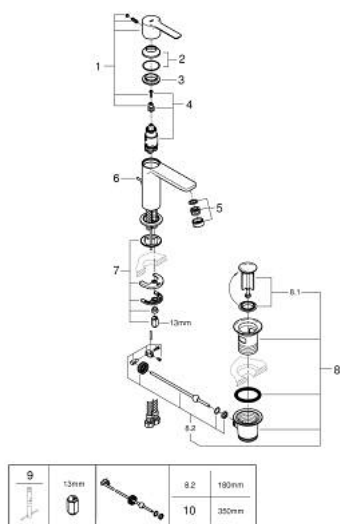

32 109 AL1 LINEARE СМЕСИТЕЛЬ ОДНОРЫЧАЖНЫЙ ДЛЯ РАКОВИНЫ DN 15 XS-SIZE

ОПИСАНИЕ ПРОДУКТА

- Colour: темный графит, матовый
- монтаж на одно отверстие
- металлический рычаг
- GROHE SilkMove Плавность и точность управления - керамический картридж 28 мм
- с ограничителем температуры
- GROHE LongLife finish - стойкое долговечное покрытие
- GROHE EcoJoy Технология совершенного потока при уменьшенном расходе воды
- максимальный расход воды (при 3 бара): 5 л/мин
- SpeedClean аэратор с функцией быстрой очистки от известковых отложений
- GROHE FastFixation Plus Система ускорения и оптимизации монтажа
- рычажный донный клапан 1 1/4"
- гибкая подводка

32 109 AL1 LINEARE СМЕСИТЕЛЬ ОДНОРЫЧАЖНЫЙ ДЛЯ РАКОВИНЫ DN 15 XS-SIZE

ЗАПАСНЫЕ ЧАСТИ

- 1: Рычаг (Spare part-nr. 46980AL0)
- 2: Колпак (Spare part-nr. 46581AL0)
- 3: Крепежное кольцо (Spare part-nr. 07419000)
- 4: Картридж (Spare part-nr. 46580000)
- 5: Аэратор (Spare part-nr. 48159AL0)
- 6: Тяга (Spare part-nr. 46739AL0)
- 7: Обратное резьбовое соединение (Spare part-nr. 46645000)
- 8: Сливной гарнитур 1 1/4" (Spare part-nr. 28910AL0)
- 8.1: Пробка (Spare part-nr. 07182AL0)
- 8.2: Эксцентриковая тяга (Spare part-nr. 07052000)
- 9: Монтажный ключ (Spare part-nr. 19017000)*
- 10: Эксцентриковая тяга (Spare part-nr. 07341000)*