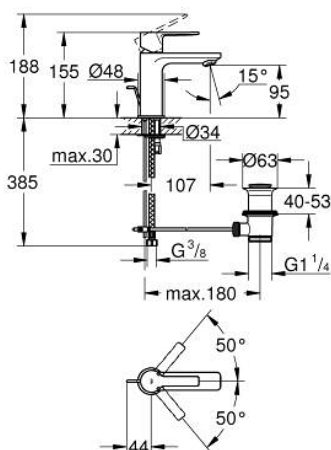

32 109 AL1 LINEARE СМЕСИТЕЛЬ ОДНОРЫЧАЖНЫЙ ДЛЯ РАКОВИНЫ DN 15 XS-SIZE

ОПИСАНИЕ ПРОДУКТА

- Colour: темный графит, матовый
- монтаж на одно отверстие
- металлический рычаг
- GROHE SilkMove Плавность и точность управления - керамический картридж 28 мм
- с ограничителем температуры
- GROHE LongLife finish - стойкое долговечное покрытие
- GROHE EcoJoy Технология совершенного потока при уменьшенном расходе воды
- максимальный расход воды (при 3 бара): 5 л/мин
- SpeedClean аэратор с функцией быстрой очистки от известковых отложений
- GROHE FastFixation Plus Система ускорения и оптимизации монтажа
- рычажный донный клапан 1 1/4"
- гибкая подводка

32 109 AL1 LINEARE СМЕСИТЕЛЬ ОДНОРЫЧАЖНЫЙ ДЛЯ РАКОВИНЫ DN 15 XS-SIZE

ЗАПАСНЫЕ ЧАСТИ

- 1: Рычаг (Spare part-nr. 46980AL0)
- 2: Колпак (Spare part-nr. 46581AL0)
- 3: Крепежное кольцо (Spare part-nr. 07419000)
- 4: Картридж (Spare part-nr. 46580000)
- 5: Аэратор (Spare part-nr. 48159AL0)
- 6: Тяга (Spare part-nr. 46739AL0)
- 7: Обратное резьбовое соединение (Spare part-nr. 46645000)
- 8: Сливной гарнитур 1 1/4" (Spare part-nr. 28910AL0)
- 8.1: Пробка (Spare part-nr. 07182AL0)
- 8.2: Эксцентриковая тяга (Spare part-nr. 07052000)
- 9: Монтажный ключ (Spare part-nr. 19017000)*
- 10: Эксцентриковая тяга (Spare part-nr. 07341000)*