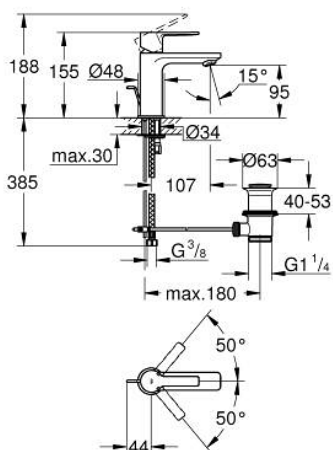

32 109 DC1 LINEARE СМЕСИТЕЛЬ ОДНОРЫЧАЖНЫЙ ДЛЯ РАКОВИНЫ DN 15 XS-SIZE

ОПИСАНИЕ ПРОДУКТА

- Colour: суперсталь
- монтаж на одно отверстие
- металлический рычаг
- GROHE SilkMove Плавность и точность управления - керамический картридж 28 мм
- с ограничителем температуры
- GROHE LongLife finish - стойкое долговечное покрытие
- GROHE EcoJoy Технология совершенного потока при уменьшенном расходе воды
- максимальный расход воды (при 3 бара): 5 л/мин
- SpeedClean аэратор с функцией быстрой очистки от известковых отложений
- GROHE FastFixation Plus Система ускорения и оптимизации монтажа
- рычажный донный клапан 1 1/4"
- гибкая подводка

32 109 DC1 LINEARE СМЕСИТЕЛЬ ОДНОРЫЧАЖНЫЙ ДЛЯ РАКОВИНЫ DN 15 XS-SIZE

ЗАПАСНЫЕ ЧАСТИ

- 1: Рычаг (Spare part-nr. 46980DC0)
- 2: Колпак (Spare part-nr. 46581DC0)
- 3: Крепежное кольцо (Spare part-nr. 07419000)
- 4: Картридж (Spare part-nr. 46580000)
- 5: Аэратор (Spare part-nr. 48159DC0)
- 6: Тяга (Spare part-nr. 46739EN0)
- 7: Обратное резьбовое соединение (Spare part-nr. 46645000)
- 8: Сливной гарнитур 1 1/4" (Spare part-nr. 28910DC0)
- 8.1: Пробка (Spare part-nr. 07182DC0)
- 8.2: Эксцентриковая тяга (Spare part-nr. 07052000)
- 9: Монтажный ключ (Spare part-nr. 19017000)*
- 10: Эксцентриковая тяга (Spare part-nr. 07341000)*