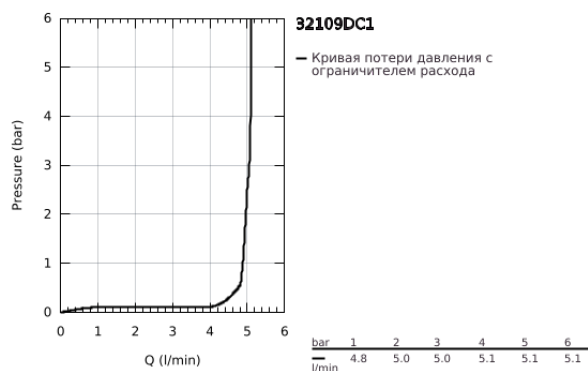

32 109 DC1 LINEARE СМЕСИТЕЛЬ ОДНОРЫЧАЖНЫЙ ДЛЯ РАКОВИНЫ DN 15 XS-SIZE

ОПИСАНИЕ ПРОДУКТА

- Colour: суперсталь
- монтаж на одно отверстие
- металлический рычаг
- GROHE SilkMove Плавность и точность управления - керамический картридж 28 мм
- с ограничителем температуры
- GROHE LongLife finish - стойкое долговечное покрытие
- GROHE EcoJoy Технология совершенного потока при уменьшенном расходе воды
- максимальный расход воды (при 3 бара): 5 л/мин
- SpeedClean аэратор с функцией быстрой очистки от известковых отложений
- GROHE FastFixation Plus Система ускорения и оптимизации монтажа
- рычажный донный клапан 1 1/4"
- гибкая подводка

32 109 DC1 LINEARE СМЕСИТЕЛЬ ОДНОРЫЧАЖНЫЙ ДЛЯ РАКОВИНЫ DN 15 XS-SIZE

ЗАПАСНЫЕ ЧАСТИ

- 1: Рычаг (Spare part-nr. 46980DC0)
- 2: Колпак (Spare part-nr. 46581DC0)
- 3: Крепежное кольцо (Spare part-nr. 07419000)
- 4: Картридж (Spare part-nr. 46580000)
- 5: Аэратор (Spare part-nr. 48159DC0)
- 6: Тяга (Spare part-nr. 46739EN0)
- 7: Обратное резьбовое соединение (Spare part-nr. 46645000)
- 8: Сливной гарнитур 1 1/4" (Spare part-nr. 28910DC0)
- 8.1: Пробка (Spare part-nr. 07182DC0)
- 8.2: Эксцентриковая тяга (Spare part-nr. 07052000)
- 9: Монтажный ключ (Spare part-nr. 19017000)*
- 10: Эксцентриковая тяга (Spare part-nr. 07341000)*