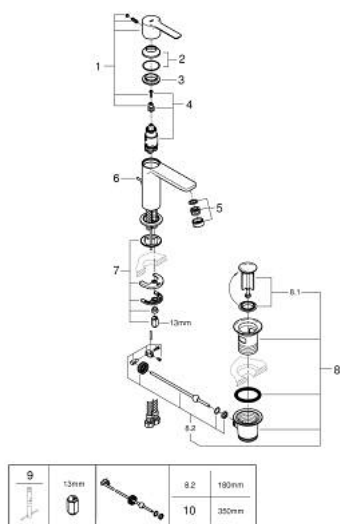

32 109 DC1 LINEARE СМЕСИТЕЛЬ ОДНОРЫЧАЖНЫЙ ДЛЯ РАКОВИНЫ DN 15 XS-SIZE

ОПИСАНИЕ ПРОДУКТА

- Colour: суперсталь
- монтаж на одно отверстие
- металлический рычаг
- GROHE SilkMove Плавность и точность управления - керамический картридж 28 мм
- с ограничителем температуры
- GROHE LongLife finish - стойкое долговечное покрытие
- GROHE EcoJoy Технология совершенного потока при уменьшенном расходе воды
- максимальный расход воды (при 3 бара): 5 л/мин
- SpeedClean аэратор с функцией быстрой очистки от известковых отложений
- GROHE FastFixation Plus Система ускорения и оптимизации монтажа
- рычажный донный клапан 1 1/4"
- гибкая подводка

32 109 DC1 LINEARE СМЕСИТЕЛЬ ОДНОРЫЧАЖНЫЙ ДЛЯ РАКОВИНЫ DN 15 XS-SIZE

ЗАПАСНЫЕ ЧАСТИ

- 1: Рычаг (Spare part-nr. 46980DC0)
- 2: Колпак (Spare part-nr. 46581DC0)
- 3: Крепежное кольцо (Spare part-nr. 07419000)
- 4: Картридж (Spare part-nr. 46580000)
- 5: Аэратор (Spare part-nr. 48159DC0)
- 6: Тяга (Spare part-nr. 46739EN0)
- 7: Обратное резьбовое соединение (Spare part-nr. 46645000)
- 8: Сливной гарнитур 1 1/4" (Spare part-nr. 28910DC0)
- 8.1: Пробка (Spare part-nr. 07182DC0)
- 8.2: Эксцентриковая тяга (Spare part-nr. 07052000)
- 9: Монтажный ключ (Spare part-nr. 19017000)*
- 10: Эксцентриковая тяга (Spare part-nr. 07341000)*