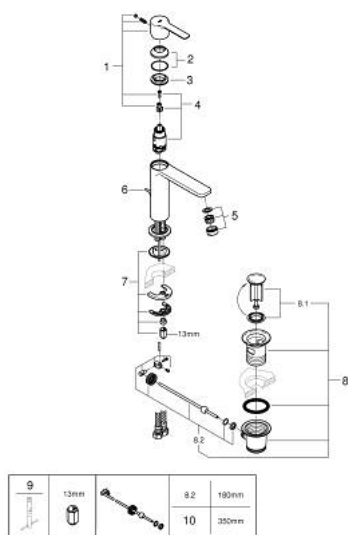

## 32 114 001 LINEARE СМЕСИТЕЛЬ ОДНОРЫЧАЖНЫЙ ДЛЯ РАКОВИНЫ, DN 15 РАЗМЕР S

### ОПИСАНИЕ ПРОДУКТА

- Colour: хром
- монтаж на одно отверстие
- металлический рычаг
- GROHE SilkMove Плавность и точность управления - керамический картридж 28 мм
- с ограничителем температуры
- GROHE LongLife Finish - стойкое долговечное покрытие
- GROHE EcoJoy Технология совершенного потока при уменьшенном расходе воды
- максимальный расход воды (при 3 бара): 5 л/мин
- SpeedClean аэратор с функцией быстрой очистки от известковых отложений
- GROHE FastFixation Plus Система ускорения и оптимизации монтажа
- рычажный донный клапан 1 1/4"
- гибкая подводка

### ЗАПАСНЫЕ ЧАСТИ

- 1: Рычаг (Spare part-nr. 46980000)
- 2: Колпак (Spare part-nr. 46581000)
- 3: Крепежное кольцо (Spare part-nr. 07419000)
- 4: Картридж (Spare part-nr. 46580000)
- 5: Аэратор (Spare part-nr. 48159000)
- 6: Тяга (Spare part-nr. 46739000)
- 7: Обратное резьбовое соединение (Spare part-nr. 46645000)
- 8: Сливной гарнитур 1 1/4" (Spare part-nr. 28910000)
- 8.1: Пробка (Spare part-nr. 07182000)
- 8.2: Эксцентриковая тяга (Spare part-nr. 07052000)
- 9: Монтажный ключ (Spare part-nr. 19017000)\*
- 10: Эксцентриковая тяга (Spare part-nr. 07341000)\*