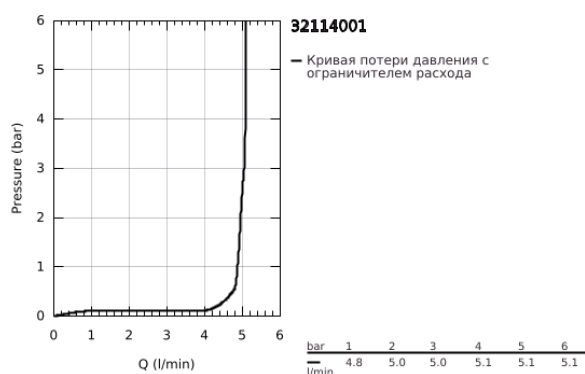

## 32 114 001 LINEARE СМЕСИТЕЛЬ ОДНОРЫЧАЖНЫЙ ДЛЯ РАКОВИНЫ, DN 15 РАЗМЕР S

### ОПИСАНИЕ ПРОДУКТА

- Colour: хром
- монтаж на одно отверстие
- металлический рычаг
- GROHE SilkMove Плавность и точность управления - керамический картридж 28 мм
- с ограничителем температуры
- GROHE LongLife Finish - стойкое долговечное покрытие
- GROHE EcoJoy Технология совершенного потока при уменьшенном расходе воды
- максимальный расход воды (при 3 бара): 5 л/мин
- SpeedClean аэратор с функцией быстрой очистки от известковых отложений
- GROHE FastFixation Plus Система ускорения и оптимизации монтажа
- рычажный донный клапан 1 1/4"
- гибкая подводка