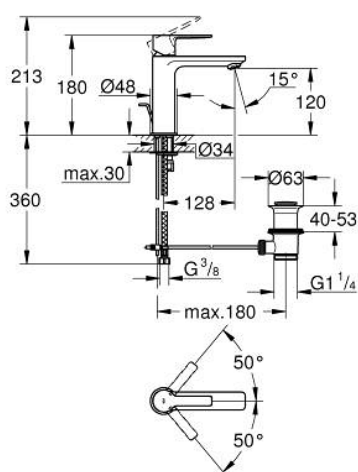

## 32 114 001 LINEARE СМЕСИТЕЛЬ ОДНОРЫЧАЖНЫЙ ДЛЯ РАКОВИНЫ, DN 15 РАЗМЕР S

### ОПИСАНИЕ ПРОДУКТА

- Colour: хром
- монтаж на одно отверстие
- металлический рычаг
- GROHE SilkMove Плавность и точность управления - керамический картридж 28 мм
- с ограничителем температуры
- GROHE LongLife Finish - стойкое долговечное покрытие
- GROHE EcoJoy Технология совершенного потока при уменьшенном расходе воды
- максимальный расход воды (при 3 бара): 5 л/мин
- SpeedClean аэратор с функцией быстрой очистки от известковых отложений
- GROHE FastFixation Plus Система ускорения и оптимизации монтажа
- рычажный донный клапан 1 1/4"
- гибкая подводка

### ЗАПАСНЫЕ ЧАСТИ

- 1: Рычаг (Spare part-nr. 46980000)
- 2: Колпак (Spare part-nr. 46581000)
- 3: Крепежное кольцо (Spare part-nr. 07419000)
- 4: Картридж (Spare part-nr. 46580000)
- 5: Аэратор (Spare part-nr. 48159000)
- 6: Тяга (Spare part-nr. 46739000)
- 7: Обратное резьбовое соединение (Spare part-nr. 46645000)
- 8: Сливной гарнитур 1 1/4" (Spare part-nr. 28910000)
- 8.1: Пробка (Spare part-nr. 07182000)
- 8.2: Эксцентриковая тяга (Spare part-nr. 07052000)
- 9: Монтажный ключ (Spare part-nr. 19017000)\*
- 10: Эксцентриковая тяга (Spare part-nr. 07341000)\*