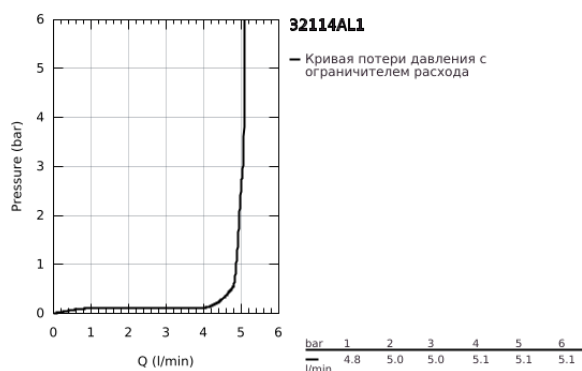

## 32 114 AL1 LINEARE СМЕСИТЕЛЬ ОДНОРЫЧАЖНЫЙ ДЛЯ РАКОВИНЫ, DN 15 РАЗМЕР S

### ОПИСАНИЕ ПРОДУКТА

- Colour: темный графит, матовый
- монтаж на одно отверстие
- металлический рычаг
- GROHE SilkMove Плавность и точность управления - керамический картридж 28 мм
- с ограничителем температуры
- GROHE LongLife finish - стойкое долговечное покрытие
- GROHE EcoJoy Технология совершенного потока при уменьшенном расходе воды
- максимальный расход воды (при 3 бара): 5 л/мин
- SpeedClean аэратор с функцией быстрой очистки от известковых отложений
- GROHE FastFixation Plus Система ускорения и оптимизации монтажа
- рычажный донный клапан 1 1/4"
- гибкая подводка