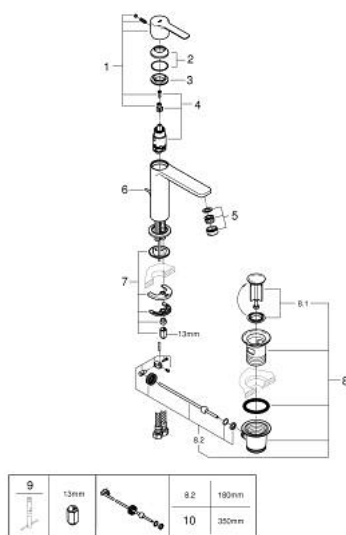

## 32 114 AL1 LINEARE СМЕСИТЕЛЬ ОДНОРЫЧАЖНЫЙ ДЛЯ РАКОВИНЫ, DN 15 РАЗМЕР S

### ОПИСАНИЕ ПРОДУКТА

- Colour: темный графит, матовый
- монтаж на одно отверстие
- металлический рычаг
- GROHE SilkMove Плавность и точность управления - керамический картридж 28 мм
- с ограничителем температуры
- GROHE LongLife finish - стойкое долговечное покрытие
- GROHE EcoJoy Технология совершенного потока при уменьшенном расходе воды
- максимальный расход воды (при 3 бара): 5 л/мин
- SpeedClean аэратор с функцией быстрой очистки от известковых отложений
- GROHE FastFixation Plus Система ускорения и оптимизации монтажа
- рычажный донный клапан 1 1/4"
- гибкая подводка

### ЗАПАСНЫЕ ЧАСТИ

- 1: Рычаг (Spare part-nr. 46980AL0)
- 2: Колпак (Spare part-nr. 46581AL0)
- 3: Крепежное кольцо (Spare part-nr. 07419000)
- 4: Картридж (Spare part-nr. 46580000)
- 5: Аэратор (Spare part-nr. 48159AL0)
- 6: Тяга (Spare part-nr. 46739AL0)
- 7: Обратное резьбовое соединение (Spare part-nr. 46645000)
- 8: Сливной гарнитур 1 1/4" (Spare part-nr. 28910AL0)
- 8.1: Пробка (Spare part-nr. 07182AL0)
- 8.2: Эксцентриковая тяга (Spare part-nr. 07052000)
- 9: Монтажный ключ (Spare part-nr. 19017000)\*
- 10: Эксцентриковая тяга (Spare part-nr. 07341000)\*