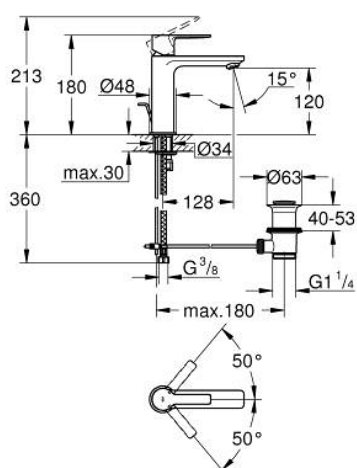

## 32 114 AL1 LINEARE СМЕСИТЕЛЬ ОДНОРЫЧАЖНЫЙ ДЛЯ РАКОВИНЫ, DN 15 РАЗМЕР S

### ОПИСАНИЕ ПРОДУКТА

- Colour: темный графит, матовый
- монтаж на одно отверстие
- металлический рычаг
- GROHE SilkMove Плавность и точность управления - керамический картридж 28 мм
- с ограничителем температуры
- GROHE LongLife finish - стойкое долговечное покрытие
- GROHE EcoJoy Технология совершенного потока при уменьшенном расходе воды
- максимальный расход воды (при 3 бара): 5 л/мин
- SpeedClean аэратор с функцией быстрой очистки от известковых отложений
- GROHE FastFixation Plus Система ускорения и оптимизации монтажа
- рычажный донный клапан 1 1/4"
- гибкая подводка

### ЗАПАСНЫЕ ЧАСТИ

- 1: Рычаг (Spare part-nr. 46980AL0)
- 2: Колпак (Spare part-nr. 46581AL0)
- 3: Крепежное кольцо (Spare part-nr. 07419000)
- 4: Картридж (Spare part-nr. 46580000)
- 5: Аэратор (Spare part-nr. 48159AL0)
- 6: Тяга (Spare part-nr. 46739AL0)
- 7: Обратное резьбовое соединение (Spare part-nr. 46645000)
- 8: Сливной гарнитур 1 1/4" (Spare part-nr. 28910AL0)
- 8.1: Пробка (Spare part-nr. 07182AL0)
- 8.2: Эксцентриковая тяга (Spare part-nr. 07052000)
- 9: Монтажный ключ (Spare part-nr. 19017000)\*
- 10: Эксцентриковая тяга (Spare part-nr. 07341000)\*