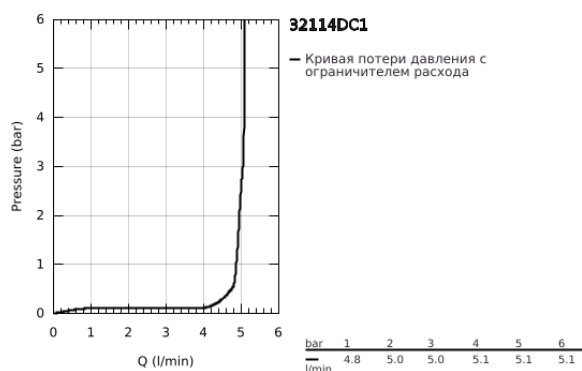

## 32 114 DC1 LINEARE СМЕСИТЕЛЬ ОДНОРЫЧАЖНЫЙ ДЛЯ РАКОВИНЫ, DN 15 РАЗМЕР S

### ОПИСАНИЕ ПРОДУКТА

- Colour: суперсталь
- монтаж на одно отверстие
- металлический рычаг
- GROHE SilkMove Плавность и точность управления - керамический картридж 28 мм
- с ограничителем температуры
- GROHE LongLife finish - стойкое долговечное покрытие
- GROHE EcoJoy Технология совершенного потока при уменьшенном расходе воды
- максимальный расход воды (при 3 бара): 5 л/мин
- SpeedClean аэратор с функцией быстрой очистки от известковых отложений
- GROHE FastFixation Plus Система ускорения и оптимизации монтажа
- рычажный донный клапан 1 1/4"
- гибкая подводка