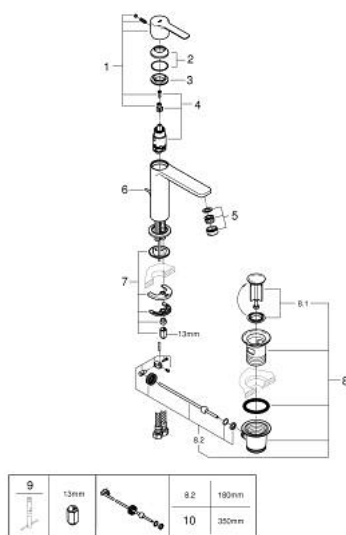

## 32 114 DC1 LINEARE СМЕСИТЕЛЬ ОДНОРЫЧАЖНЫЙ ДЛЯ РАКОВИНЫ, DN 15 РАЗМЕР S

### ОПИСАНИЕ ПРОДУКТА

- Colour: суперсталь
- монтаж на одно отверстие
- металлический рычаг
- GROHE SilkMove Плавность и точность управления - керамический картридж 28 мм
- с ограничителем температуры
- GROHE LongLife finish - стойкое долговечное покрытие
- GROHE EcoJoy Технология совершенного потока при уменьшенном расходе воды
- максимальный расход воды (при 3 бара): 5 л/мин
- SpeedClean аэратор с функцией быстрой очистки от известковых отложений
- GROHE FastFixation Plus Система ускорения и оптимизации монтажа
- рычажный донный клапан 1 1/4"
- гибкая подводка

### ЗАПАСНЫЕ ЧАСТИ

- 1: Рычаг (Spare part-nr. 46980DC0)
- 2: Колпак (Spare part-nr. 46581DC0)
- 3: Крепежное кольцо (Spare part-nr. 07419000)
- 4: Картридж (Spare part-nr. 46580000)
- 5: Аэратор (Spare part-nr. 48159DC0)
- 6: Тяга (Spare part-nr. 46739EN0)
- 7: Обратное резьбовое соединение (Spare part-nr. 46645000)
- 8: Сливной гарнитур 1 1/4" (Spare part-nr. 28910DC0)
- 8.1: Пробка (Spare part-nr. 07182DC0)
- 8.2: Эксцентриковая тяга (Spare part-nr. 07052000)
- 9: Монтажный ключ (Spare part-nr. 19017000)\*
- 10: Эксцентриковая тяга (Spare part-nr. 07341000)\*