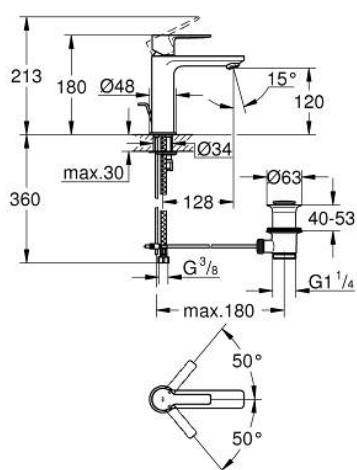

## 32 114 DC1 LINEARE СМЕСИТЕЛЬ ОДНОРЫЧАЖНЫЙ ДЛЯ РАКОВИНЫ, DN 15 РАЗМЕР S

### ОПИСАНИЕ ПРОДУКТА

- Colour: суперсталь
- монтаж на одно отверстие
- металлический рычаг
- GROHE SilkMove Плавность и точность управления - керамический картридж 28 мм
- с ограничителем температуры
- GROHE LongLife finish - стойкое долговечное покрытие
- GROHE EcoJoy Технология совершенного потока при уменьшенном расходе воды
- максимальный расход воды (при 3 бара): 5 л/мин
- SpeedClean аэратор с функцией быстрой очистки от известковых отложений
- GROHE FastFixation Plus Система ускорения и оптимизации монтажа
- рычажный донный клапан 1 1/4"
- гибкая подводка

### ЗАПАСНЫЕ ЧАСТИ

- 1: Рычаг (Spare part-nr. 46980DC0)
- 2: Колпак (Spare part-nr. 46581DC0)
- 3: Крепежное кольцо (Spare part-nr. 07419000)
- 4: Картридж (Spare part-nr. 46580000)
- 5: Аэратор (Spare part-nr. 48159DC0)
- 6: Тяга (Spare part-nr. 46739EN0)
- 7: Обратное резьбовое соединение (Spare part-nr. 46645000)
- 8: Сливной гарнитур 1 1/4" (Spare part-nr. 28910DC0)
- 8.1: Пробка (Spare part-nr. 07182DC0)
- 8.2: Эксцентриковая тяга (Spare part-nr. 07052000)
- 9: Монтажный ключ (Spare part-nr. 19017000)\*
- 10: Эксцентриковая тяга (Spare part-nr. 07341000)\*