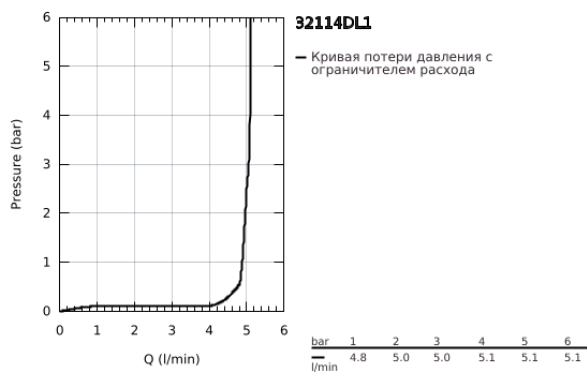

32 114 DL1 LINEARE СМЕСИТЕЛЬ ОДНОРЫЧАЖНЫЙ ДЛЯ РАКОВИНЫ, DN 15 РАЗМЕР S

ОПИСАНИЕ ПРОДУКТА

- Colour: теплый закат, матовый
- монтаж на одно отверстие
- металлический рычаг
- GROHE SilkMove Плавность и точность управления - керамический картридж 28 мм
- с ограничителем температуры
- GROHE LongLife finish - стойкое долговечное покрытие
- GROHE EcoJoy Технология совершенного потока при уменьшенном расходе воды
- максимальный расход воды (при 3 бара): 5 л/мин
- SpeedClean аэратор с функцией быстрой очистки от известковых отложений
- GROHE FastFixation Plus Система ускорения и оптимизации монтажа
- рычажный донный клапан 1 1/4"
- гибкая подводка

32 114 DL1 LINEARE СМЕСИТЕЛЬ ОДНОРЫЧАЖНЫЙ ДЛЯ РАКОВИНЫ, DN 15 РАЗМЕР S

ЗАПАСНЫЕ ЧАСТИ

- 1: lever (Spare part-nr. 46980DL0)
- 2: Колпак (Spare part-nr. 46581DL0)
- 3: Крепежное кольцо (Spare part-nr. 07419000)
- 4: Картридж (Spare part-nr. 46580000)
- 5: flow control (Spare part-nr. 48159DL0)
- 6: lift rod (Spare part-nr. 46739DL0)
- 7: Обратное резьбовое соединение (Spare part-nr. 46645000)
- 8: Сливной гарнитур 1 1/4" (Spare part-nr. 28910DL0)
- 8.1: Пробка (Spare part-nr. 07182DL0)
- 8.2: Эксцентриковая тяга (Spare part-nr. 07052000)
- 9: Монтажный ключ (Spare part-nr. 19017000)*
- 10: Эксцентриковая тяга (Spare part-nr. 07341000)*