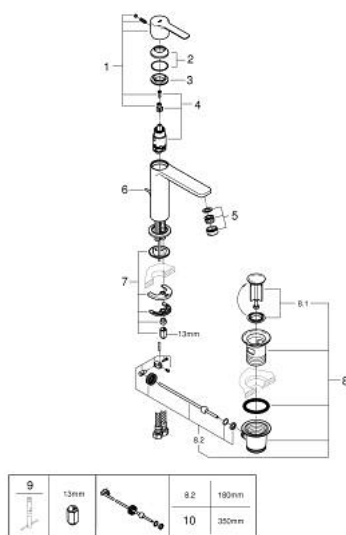

32 114 DL1 LINEARE СМЕСИТЕЛЬ ОДНОРЫЧАЖНЫЙ ДЛЯ РАКОВИНЫ, DN 15 РАЗМЕР S

ОПИСАНИЕ ПРОДУКТА

- Colour: теплый закат, матовый
- монтаж на одно отверстие
- металлический рычаг
- GROHE SilkMove Плавность и точность управления - керамический картридж 28 мм
- с ограничителем температуры
- GROHE LongLife finish - стойкое долговечное покрытие
- GROHE EcoJoy Технология совершенного потока при уменьшенном расходе воды
- максимальный расход воды (при 3 бара): 5 л/мин
- SpeedClean аэратор с функцией быстрой очистки от известковых отложений
- GROHE FastFixation Plus Система ускорения и оптимизации монтажа
- рычажный донный клапан 1 1/4"
- гибкая подводка

32 114 DL1 LINEARE СМЕСИТЕЛЬ ОДНОРЫЧАЖНЫЙ ДЛЯ РАКОВИНЫ, DN 15 РАЗМЕР S

ЗАПАСНЫЕ ЧАСТИ

- 1: lever (Spare part-nr. 46980DL0)
- 2: Колпак (Spare part-nr. 46581DL0)
- 3: Крепежное кольцо (Spare part-nr. 07419000)
- 4: Картридж (Spare part-nr. 46580000)
- 5: flow control (Spare part-nr. 48159DL0)
- 6: lift rod (Spare part-nr. 46739DL0)
- 7: Обратное резьбовое соединение (Spare part-nr. 46645000)
- 8: Сливной гарнитур 1 1/4" (Spare part-nr. 28910DL0)
- 8.1: Пробка (Spare part-nr. 07182DL0)
- 8.2: Эксцентриковая тяга (Spare part-nr. 07052000)
- 9: Монтажный ключ (Spare part-nr. 19017000)*
- 10: Эксцентриковая тяга (Spare part-nr. 07341000)*