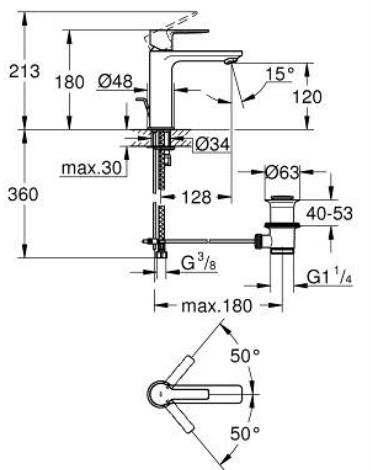

32 114 DL1 LINEARE СМЕСИТЕЛЬ ОДНОРЫЧАЖНЫЙ ДЛЯ РАКОВИНЫ, DN 15 РАЗМЕР S

ОПИСАНИЕ ПРОДУКТА

- Colour: теплый закат, матовый
- монтаж на одно отверстие
- металлический рычаг
- GROHE SilkMove Плавность и точность управления - керамический картридж 28 мм
- с ограничителем температуры
- GROHE LongLife finish - стойкое долговечное покрытие
- GROHE EcoJoy Технология совершенного потока при уменьшенном расходе воды
- максимальный расход воды (при 3 бара): 5 л/мин
- SpeedClean аэратор с функцией быстрой очистки от известковых отложений
- GROHE FastFixation Plus Система ускорения и оптимизации монтажа
- рычажный донный клапан 1 1/4"
- гибкая подводка

32 114 DL1 LINEARE СМЕСИТЕЛЬ ОДНОРЫЧАЖНЫЙ ДЛЯ РАКОВИНЫ, DN 15 РАЗМЕР S

ЗАПАСНЫЕ ЧАСТИ

- 1: lever (Spare part-nr. 46980DL0)
- 2: Колпак (Spare part-nr. 46581DL0)
- 3: Крепежное кольцо (Spare part-nr. 07419000)
- 4: Картридж (Spare part-nr. 46580000)
- 5: flow control (Spare part-nr. 48159DL0)
- 6: lift rod (Spare part-nr. 46739DL0)
- 7: Обратное резьбовое соединение (Spare part-nr. 46645000)
- 8: Сливной гарнитур 1 1/4" (Spare part-nr. 28910DL0)
- 8.1: Пробка (Spare part-nr. 07182DL0)
- 8.2: Эксцентриковая тяга (Spare part-nr. 07052000)
- 9: Монтажный ключ (Spare part-nr. 19017000)*
- 10: Эксцентриковая тяга (Spare part-nr. 07341000)*