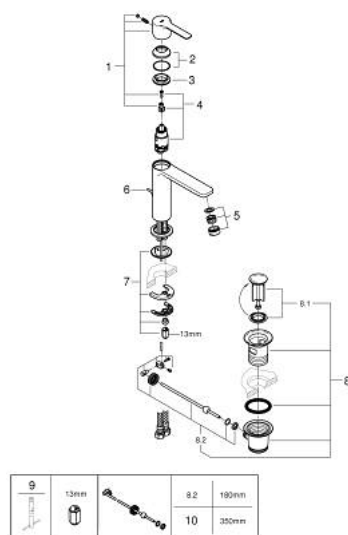

32 114 GN1 LINEARE СМЕСИТЕЛЬ ОДНОРЫЧАЖНЫЙ ДЛЯ РАКОВИНЫ, DN 15 РАЗМЕР S

ОПИСАНИЕ ПРОДУКТА

- Colour: холодный рассвет, матовый
- монтаж на одно отверстие
- металлический рычаг
- GROHE SilkMove Плавность и точность управления - керамический картридж 28 мм
- с ограничителем температуры
- GROHE LongLife finish - стойкое долговечное покрытие
- GROHE EcoJoy Технология совершенного потока при уменьшенном расходе воды
- максимальный расход воды (при 3 бара): 5 л/мин
- SpeedClean аэратор с функцией быстрой очистки от известковых отложений
- GROHE FastFixation Plus Система ускорения и оптимизации монтажа
- рычажный донный клапан 1 1/4"
- гибкая подводка

32 114 GN1 LINEARE СМЕСИТЕЛЬ ОДНОРЫЧАЖНЫЙ ДЛЯ РАКОВИНЫ, DN 15 РАЗМЕР S

ЗАПАСНЫЕ ЧАСТИ

- 1: lever (Spare part-nr. 46980GN0)
- 2: Колпак (Spare part-nr. 46581GN0)
- 3: Крепежное кольцо (Spare part-nr. 07419000)
- 4: Картридж (Spare part-nr. 46580000)
- 5: flow control (Spare part-nr. 48159GN0)
- 6: Тяга (Spare part-nr. 46739GN0)
- 7: Обратное резьбовое соединение (Spare part-nr. 46645000)
- 8: Сливной гарнитур 1 1/4" (Spare part-nr. 28910GN0)
- 8.1: Пробка (Spare part-nr. 07182GN0)
- 8.2: Эксцентриковая тяга (Spare part-nr. 07052000)
- 9: Монтажный ключ (Spare part-nr. 19017000)*
- 10: Эксцентриковая тяга (Spare part-nr. 07341000)*