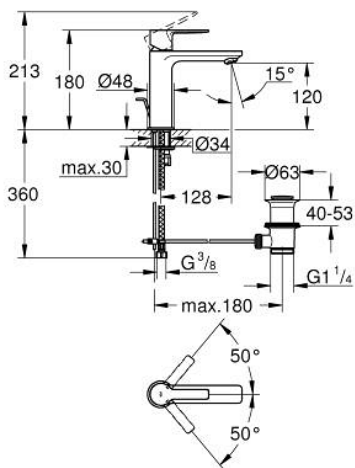

32 114 GN1 LINEARE СМЕСИТЕЛЬ ОДНОРЫЧАЖНЫЙ ДЛЯ РАКОВИНЫ, DN 15 РАЗМЕР S

ОПИСАНИЕ ПРОДУКТА

- Colour: холодный рассвет, матовый
- монтаж на одно отверстие
- металлический рычаг
- GROHE SilkMove Плавность и точность управления - керамический картридж 28 мм
- с ограничителем температуры
- GROHE LongLife finish - стойкое долговечное покрытие
- GROHE EcoJoy Технология совершенного потока при уменьшенном расходе воды
- максимальный расход воды (при 3 бара): 5 л/мин
- SpeedClean аэратор с функцией быстрой очистки от известковых отложений
- GROHE FastFixation Plus Система ускорения и оптимизации монтажа
- рычажный донный клапан 1 1/4"
- гибкая подводка

32 114 GN1 LINEARE СМЕСИТЕЛЬ ОДНОРЫЧАЖНЫЙ ДЛЯ РАКОВИНЫ, DN 15 РАЗМЕР S

ЗАПАСНЫЕ ЧАСТИ

- 1: lever (Spare part-nr. 46980GN0)
- 2: Колпак (Spare part-nr. 46581GN0)
- 3: Крепежное кольцо (Spare part-nr. 07419000)
- 4: Картридж (Spare part-nr. 46580000)
- 5: flow control (Spare part-nr. 48159GN0)
- 6: Тяга (Spare part-nr. 46739GN0)
- 7: Обратное резьбовое соединение (Spare part-nr. 46645000)
- 8: Сливной гарнитур 1 1/4" (Spare part-nr. 28910GN0)
- 8.1: Пробка (Spare part-nr. 07182GN0)
- 8.2: Эксцентриковая тяга (Spare part-nr. 07052000)
- 9: Монтажный ключ (Spare part-nr. 19017000)*
- 10: Эксцентриковая тяга (Spare part-nr. 07341000)*