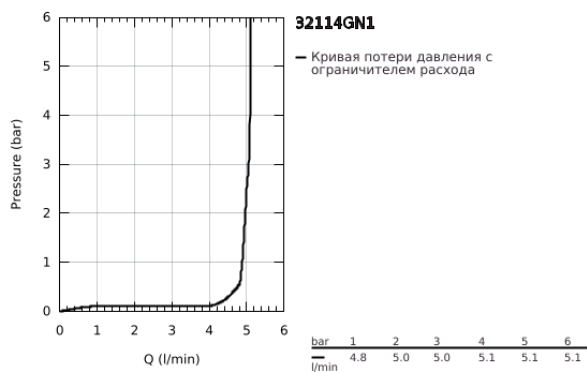

32 114 GN1 LINEARE СМЕСИТЕЛЬ ОДНОРЫЧАЖНЫЙ ДЛЯ РАКОВИНЫ, DN 15 РАЗМЕР S

ОПИСАНИЕ ПРОДУКТА

- Colour: холодный рассвет, матовый
- монтаж на одно отверстие
- металлический рычаг
- GROHE SilkMove Плавность и точность управления - керамический картридж 28 мм
- с ограничителем температуры
- GROHE LongLife finish - стойкое долговечное покрытие
- GROHE EcoJoy Технология совершенного потока при уменьшенном расходе воды
- максимальный расход воды (при 3 бара): 5 л/мин
- SpeedClean аэратор с функцией быстрой очистки от известковых отложений
- GROHE FastFixation Plus Система ускорения и оптимизации монтажа
- рычажный донный клапан 1 1/4"
- гибкая подводка

32 114 GN1 LINEARE СМЕСИТЕЛЬ ОДНОРЫЧАЖНЫЙ ДЛЯ РАКОВИНЫ, DN 15 РАЗМЕР S

ЗАПАСНЫЕ ЧАСТИ

- 1: lever (Spare part-nr. 46980GN0)
- 2: Колпак (Spare part-nr. 46581GN0)
- 3: Крепежное кольцо (Spare part-nr. 07419000)
- 4: Картридж (Spare part-nr. 46580000)
- 5: flow control (Spare part-nr. 48159GN0)
- 6: Тяга (Spare part-nr. 46739GN0)
- 7: Обратное резьбовое соединение (Spare part-nr. 46645000)
- 8: Сливной гарнитур 1 1/4" (Spare part-nr. 28910GN0)
- 8.1: Пробка (Spare part-nr. 07182GN0)
- 8.2: Эксцентриковая тяга (Spare part-nr. 07052000)
- 9: Монтажный ключ (Spare part-nr. 19017000)*
- 10: Эксцентриковая тяга (Spare part-nr. 07341000)*