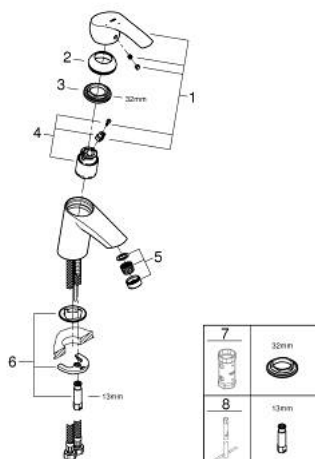

32 154 002 EUROSMART СМЕСИТЕЛЬ ОДНОРЫЧАЖНЫЙ ДЛЯ РАКОВИНЫ, DN 15 РАЗМЕР S

ОПИСАНИЕ ПРОДУКТА

- Colour: хром
- монтаж на одно отверстие
- металлический рычаг
- GROHE SilkMove Плавность и точность управления - керамический картридж 35 мм
- OpenCold подача холодной воды в среднем положении рычага экономит горячую воду
- настраиваемый ограничитель потока
- с ограничителем температуры
- GROHE LongLife Finish - стойкое долговечное покрытие
- GROHE EcoJoy Технология совершенного потока при уменьшенном расходе воды
- максимальный расход воды (при 3 бара): 5 л/мин
- GROHE FastFixation система быстрого монтажа
- гладкий корпус
- гибкая подводка

32 154 002 EUROSMART СМЕСИТЕЛЬ ОДНОРЫЧАЖНЫЙ ДЛЯ РАКОВИНЫ, DN 15 РАЗМЕР S

ЗАПАСНЫЕ ЧАСТИ

- 1: Рычаг (Spare part-nr. 46902000)
 - 2: Колпак (Spare part-nr. 46492000)
 - 3: Винтовая стяжка (Spare part-nr. 46460000)
 - 4: Картридж (Spare part-nr. 46863000)
 - 5: Аэратор (Spare part-nr. 48159000)
 - 6: Обратное резьбовое соединение (Spare part-nr. 46671000)
 - 7: Ключ (Spare part-nr. 19332000)*
 - 8: Монтажный ключ (Spare part-nr. 19017000)*
- * Optional accessories