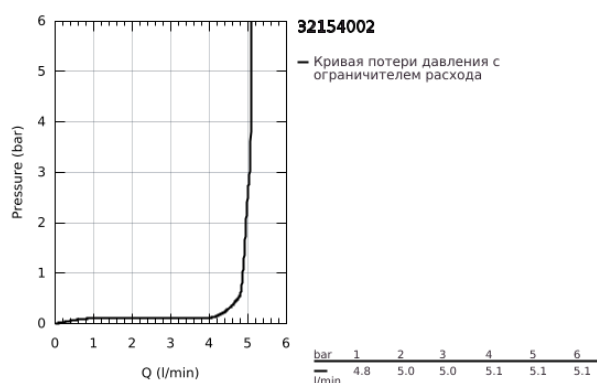

32 154 002 EUROSMART СМЕСИТЕЛЬ ОДНОРЫЧАЖНЫЙ ДЛЯ РАКОВИНЫ, DN 15 РАЗМЕР S

ОПИСАНИЕ ПРОДУКТА

- Colour: хром
- монтаж на одно отверстие
- металлический рычаг
- GROHE SilkMove Плавность и точность управления - керамический картридж 35 мм
- EcoMode подача холодной воды в среднем положении рычага экономит горячую воду
- настраиваемый ограничитель потока
- с ограничителем температуры
- GROHE LongLife Finish - стойкое долговечное покрытие
- GROHE EcoJoy Технология совершенного потока при уменьшенном расходе воды
- максимальный расход воды (при 3 бара): 5 л/мин
- GROHE FastFixation система быстрого монтажа
- гладкий корпус
- гибкая подводка

32 154 002 EUROSMART СМЕСИТЕЛЬ ОДНОРЫЧАЖНЫЙ ДЛЯ РАКОВИНЫ, DN 15 РАЗМЕР S

ЗАПАСНЫЕ ЧАСТИ

- 1: Рычаг (Spare part-nr. 46902000)
 - 2: Колпак (Spare part-nr. 46492000)
 - 3: Винтовая стяжка (Spare part-nr. 46460000)
 - 4: Картридж (Spare part-nr. 46863000)
 - 5: Аэратор (Spare part-nr. 48159000)
 - 6: Обратное резьбовое соединение (Spare part-nr. 46671000)
 - 7: Ключ (Spare part-nr. 19332000)*
 - 8: Монтажный ключ (Spare part-nr. 19017000)*
- * Optional accessories