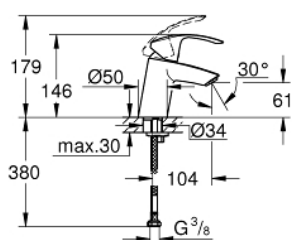

32 154 002 EUROSMART СМЕСИТЕЛЬ ОДНОРЫЧАЖНЫЙ ДЛЯ РАКОВИНЫ, DN 15 РАЗМЕР S

ОПИСАНИЕ ПРОДУКТА

- Colour: хром
- монтаж на одно отверстие
- металлический рычаг
- GROHE SilkMove Плавность и точность управления - керамический картридж 35 мм
- OpenCold подача холодной воды в среднем положении рычага экономит горячую воду
- настраиваемый ограничитель потока
- с ограничителем температуры
- GROHE LongLife Finish - стойкое долговечное покрытие
- GROHE EcoJoy Технология совершенного потока при уменьшенном расходе воды
- максимальный расход воды (при 3 бара): 5 л/мин
- GROHE FastFixation система быстрого монтажа
- гладкий корпус
- гибкая подводка

32 154 002 EUROSMART СМЕСИТЕЛЬ ОДНОРЫЧАЖНЫЙ ДЛЯ РАКОВИНЫ, DN 15 РАЗМЕР S

ЗАПАСНЫЕ ЧАСТИ

- 1: Рычаг (Spare part-nr. 46902000)
 - 2: Колпак (Spare part-nr. 46492000)
 - 3: Винтовая стяжка (Spare part-nr. 46460000)
 - 4: Картридж (Spare part-nr. 46863000)
 - 5: Аэратор (Spare part-nr. 48159000)
 - 6: Обратное резьбовое соединение (Spare part-nr. 46671000)
 - 7: Ключ (Spare part-nr. 19332000)*
 - 8: Монтажный ключ (Spare part-nr. 19017000)*
- * Optional accessories