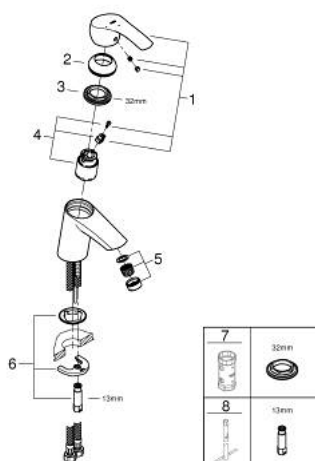

32 154 002 EUROSMART СМЕСИТЕЛЬ ОДНОРЫЧАЖНЫЙ ДЛЯ РАКОВИНЫ, DN 15 РАЗМЕР S

ОПИСАНИЕ ПРОДУКТА

- Colour: хром
- монтаж на одно отверстие
- металлический рычаг
- GROHE SilkMove Плавность и точность управления - керамический картридж 35 мм
- EcoMode подача холодной воды в среднем положении рычага экономит горячую воду
- настраиваемый ограничитель потока
- с ограничителем температуры
- GROHE LongLife Finish - стойкое долговечное покрытие
- GROHE EcoJoy Технология совершенного потока при уменьшенном расходе воды
- максимальный расход воды (при 3 бара): 5 л/мин
- GROHE FastFixation система быстрого монтажа
- гладкий корпус
- гибкая подводка

32 154 002 EUROSMART СМЕСИТЕЛЬ ОДНОРЫЧАЖНЫЙ ДЛЯ РАКОВИНЫ, DN 15 РАЗМЕР S

ЗАПАСНЫЕ ЧАСТИ

- 1: Рычаг (Spare part-nr. 46902000)
 - 2: Колпак (Spare part-nr. 46492000)
 - 3: Винтовая стяжка (Spare part-nr. 46460000)
 - 4: Картридж (Spare part-nr. 46863000)
 - 5: Аэратор (Spare part-nr. 48159000)
 - 6: Обратное резьбовое соединение (Spare part-nr. 46671000)
 - 7: Ключ (Spare part-nr. 19332000)*
 - 8: Монтажный ключ (Spare part-nr. 19017000)*
- * Optional accessories