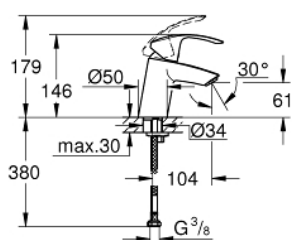

32 154 002 EUROSMART СМЕСИТЕЛЬ ОДНОРЫЧАЖНЫЙ ДЛЯ РАКОВИНЫ, DN 15 РАЗМЕР S

ОПИСАНИЕ ПРОДУКТА

- Colour: хром
- монтаж на одно отверстие
- металлический рычаг
- GROHE SilkMove Плавность и точность управления - керамический картридж 35 мм
- EcoMode подача холодной воды в среднем положении рычага экономит горячую воду
- настраиваемый ограничитель потока
- с ограничителем температуры
- GROHE LongLife Finish - стойкое долговечное покрытие
- GROHE EcoJoy Технология совершенного потока при уменьшенном расходе воды
- максимальный расход воды (при 3 бара): 5 л/мин
- GROHE FastFixation система быстрого монтажа
- гладкий корпус
- гибкая подводка

32 154 002 EUROSMART СМЕСИТЕЛЬ ОДНОРЫЧАЖНЫЙ ДЛЯ РАКОВИНЫ, DN 15 РАЗМЕР S

ЗАПАСНЫЕ ЧАСТИ

- 1: Рычаг (Spare part-nr. 46902000)
 - 2: Колпак (Spare part-nr. 46492000)
 - 3: Винтовая стяжка (Spare part-nr. 46460000)
 - 4: Картридж (Spare part-nr. 46863000)
 - 5: Аэратор (Spare part-nr. 48159000)
 - 6: Обратное резьбовое соединение (Spare part-nr. 46671000)
 - 7: Ключ (Spare part-nr. 19332000)*
 - 8: Монтажный ключ (Spare part-nr. 19017000)*
- * Optional accessories