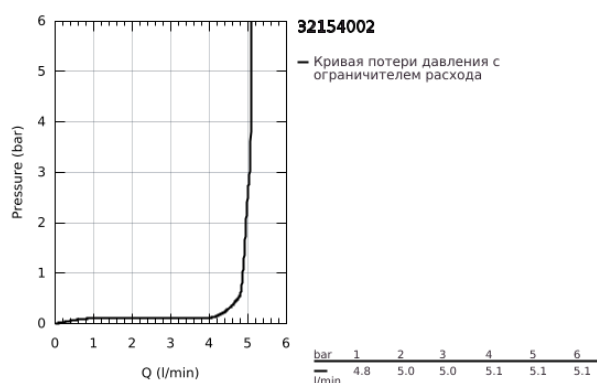

32 154 002 EUROSMART СМЕСИТЕЛЬ ОДНОРЫЧАЖНЫЙ ДЛЯ РАКОВИНЫ, DN 15 РАЗМЕР S

ОПИСАНИЕ ПРОДУКТА

- Colour: хром
- монтаж на одно отверстие
- металлический рычаг
- GROHE SilkMove Плавность и точность управления - керамический картридж 35 мм
- OpenCold подача холодной воды в среднем положении рычага экономит горячую воду
- настраиваемый ограничитель потока
- с ограничителем температуры
- GROHE LongLife Finish - стойкое долговечное покрытие
- GROHE EcoJoy Технология совершенного потока при уменьшенном расходе воды
- максимальный расход воды (при 3 бара): 5 л/мин
- GROHE FastFixation система быстрого монтажа
- гладкий корпус
- гибкая подводка

32 154 002 EUROSMART СМЕСИТЕЛЬ ОДНОРЫЧАЖНЫЙ ДЛЯ РАКОВИНЫ, DN 15 РАЗМЕР S

ЗАПАСНЫЕ ЧАСТИ

- 1: Рычаг (Spare part-nr. 46902000)
 - 2: Колпак (Spare part-nr. 46492000)
 - 3: Винтовая стяжка (Spare part-nr. 46460000)
 - 4: Картридж (Spare part-nr. 46863000)
 - 5: Аэратор (Spare part-nr. 48159000)
 - 6: Обратное резьбовое соединение (Spare part-nr. 46671000)
 - 7: Ключ (Spare part-nr. 19332000)*
 - 8: Монтажный ключ (Spare part-nr. 19017000)*
- * Optional accessories