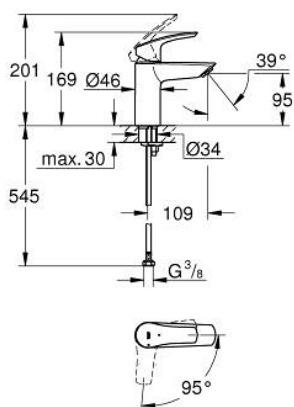

32 154 003 EUROSMART СМЕСИТЕЛЬ ОДНОРЫЧАЖНЫЙ ДЛЯ РАКОВИНЫ, DN 15 РАЗМЕР S

ОПИСАНИЕ ПРОДУКТА

- Colour: хром
- металлический рычаг
- монтаж на одно отверстие
- GROHE SilkMove Плавность и точность управления - керамический картридж 28 мм
- EcoMode подача холодной воды в среднем положении рычага экономит горячую воду
- с ограничителем температуры
- GROHE LongLife Finish - стойкое долговечное покрытие
- настраиваемый ограничитель потока
- GROHE EcoJoy Технология совершенного потока при уменьшенном расходе воды
- максимальный расход воды (при 3 бара): 5 л/мин
- Изолированный водоток - вода не контактирует с металлами корпуса смесителя
- GROHE FastFixation система быстрого монтажа
- гладкий корпус
- гибкая подводка
- профессиональная серия