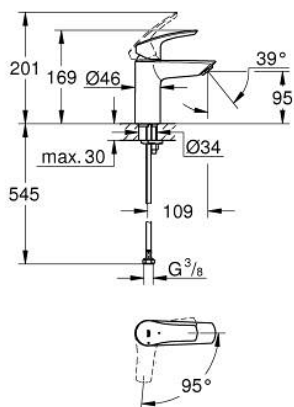

## 32 154 003 EUROSMART СМЕСИТЕЛЬ ОДНОРЫЧАЖНЫЙ ДЛЯ РАКОВИНЫ, DN 15 РАЗМЕР S

### ОПИСАНИЕ ПРОДУКТА

- Colour: хром
- металлический рычаг
- монтаж на одно отверстие
- GROHE SilkMove Плавность и точность управления - керамический картридж 28 мм
- OpenCold подача холодной воды в среднем положении рычага экономит горячую воду
- с ограничителем температуры
- GROHE LongLife Finish - стойкое долговечное покрытие
- настраиваемый ограничитель потока
- GROHE EcoJoy Технология совершенного потока при уменьшенном расходе воды
- максимальный расход воды (при 3 бара): 5 л/мин
- Изолированный водоток - вода не контактирует с металлами корпуса смесителя
- GROHE FastFixation система быстрого монтажа
- гладкий корпус
- гибкая подводка
- профессиональная серия