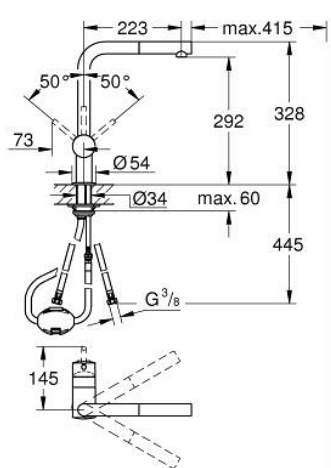

## 32 168 000 MINTA СМЕСИТЕЛЬ ОДНОРЫЧАЖНЫЙ ДЛЯ МОЙКИ, DN 15

### ОПИСАНИЕ ПРОДУКТА

- Colour: хром
- L-образный излив
- монтаж на одно отверстие
- GROHE LongLife finish - стойкое долговечное покрытие
- GROHE SilkMove керамический картридж Ø 46 мм
- Pull-Out spout for greater flexibility
- настраиваемый ограничитель потока
- поворотный трубкообразный излив, диапазон поворота 360°
- встроенный обратный клапан
- с защитой от обратного потока
- гибкая подводка
- система быстрого монтажа
- максимальный расход (при давлении 3 бара): 10 л/мин