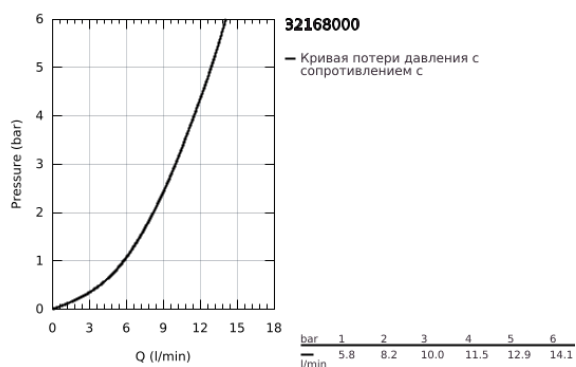

## 32 168 000 MINTA СМЕСИТЕЛЬ ОДНОРЫЧАЖНЫЙ ДЛЯ МОЙКИ, DN 15

### ОПИСАНИЕ ПРОДУКТА

- Colour: хром
- L-образный излив
- монтаж на одно отверстие
- GROHE LongLife finish - стойкое долговечное покрытие
- GROHE SilkMove керамический картридж Ø 46 мм
- Pull-Out spout for greater flexibility
- настраиваемый ограничитель потока
- поворотный трубкообразный излив, диапазон поворота 360°
- встроенный обратный клапан
- с защитой от обратного потока
- гибкая подводка
- система быстрого монтажа
- максимальный расход (при давлении 3 бара): 10 л/мин