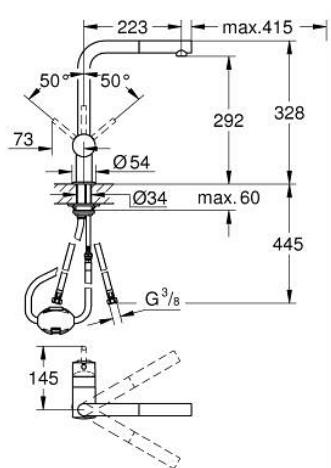

32 168 DC0 MINTA СМЕСИТЕЛЬ ОДНОРЫЧАЖНЫЙ ДЛЯ МОЙКИ, DN 15

ОПИСАНИЕ ПРОДУКТА

- Colour: суперсталь
- L-образный излив
- монтаж на одно отверстие
- GROHE LongLife finish - стойкое долговечное покрытие
- GROHE SilkMove керамический картридж Ø 46 мм
- Pull-Out spout for greater flexibility
- настраиваемый ограничитель потока
- поворотный трубкообразный излив, диапазон поворота 360°
- встроенный обратный клапан
- с защитой от обратного потока
- гибкая подводка
- система быстрого монтажа
- максимальный расход (при давлении 3 бара): 10 л/мин

32 168 DC0 MINTA СМЕСИТЕЛЬ ОДНОРЫЧАЖНЫЙ ДЛЯ МОЙКИ, DN 15

ЗАПАСНЫЕ ЧАСТИ

- 1: Рычаг (Spare part-nr. 46015DC0)
 - 2: Колпак (Spare part-nr. 46025DC0)
 - 3: Картридж (Spare part-nr. 46048000)
 - 4: Выдвижной излив (Spare part-nr. 46858DC0)
 - 4.1: Обратный клапан (Spare part-nr. 08565000)
 - 4.2: Аэратор (Spare part-nr. 13967DC0)
 - 5: Обратное резьбовое соединение (Spare part-nr. 46345000)
 - 6: Шланг выдвижной (Spare part-nr. 48293000)
 - 7: Стабилизирующая плашка (Spare part-nr. 05334000)
 - 8: Ограничитель температуры (Spare part-nr. 46375000)*
- * Optional accessories