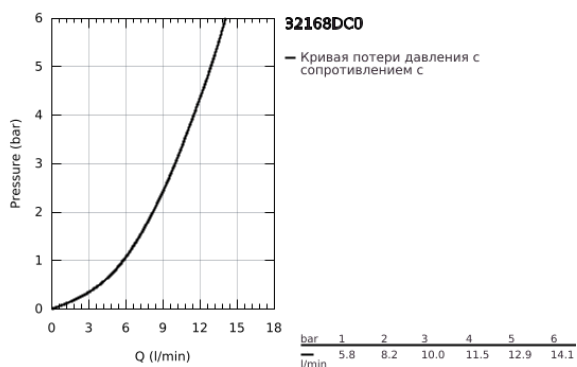

32 168 DC0 MINTA СМЕСИТЕЛЬ ОДНОРЫЧАЖНЫЙ ДЛЯ МОЙКИ, DN 15

ОПИСАНИЕ ПРОДУКТА

- Colour: суперсталь
- L-образный излив
- монтаж на одно отверстие
- GROHE LongLife finish - стойкое долговечное покрытие
- GROHE SilkMove керамический картридж Ø 46 мм
- Pull-Out spout for greater flexibility
- настраиваемый ограничитель потока
- поворотный трубкообразный излив, диапазон поворота 360°
- встроенный обратный клапан
- с защитой от обратного потока
- гибкая подводка
- система быстрого монтажа
- максимальный расход (при давлении 3 бара): 10 л/мин