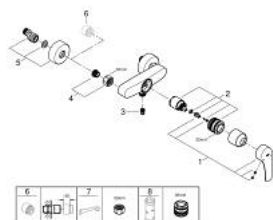

### ОПИСАНИЕ ПРОДУКТА

- Colour: матовый чёрный
- настенный монтаж
- металлический рычаг
- GROHE SilkMove Плавность и точность управления - керамический картридж 35 мм
- с энергосберегающей функцией
- настраиваемый ограничитель потока
- с ограничителем температуры
- отвод для душа снизу 1/2" со встроенным обратным клапаном
- скрытые S-образные эксцентрики
- отражатели из металла
- с защитой от обратного потока
- профессиональная серия

### ЗАПАСНЫЕ ЧАСТИ

- 1: Рычаг (Spare part-nr. 485422430)
- 2: Картридж (Spare part-nr. 46589000)
- 3: Обратный клапан (Spare part-nr. 42601000)
- 4: Резьбовое соединение  
подключения 1/2" (Spare part-nr. 450442430)
- 5: S-образный эксцентрик (Spare part-nr. 126622430)
- 6: Удлинение 3/4", 20 мм (Spare part-nr. 0713000M)\*
- 7: Ключ (Spare part-nr. 19377000)\*
- 8: Ключ (Spare part-nr. 19332000)\*
- \* Optional accessories