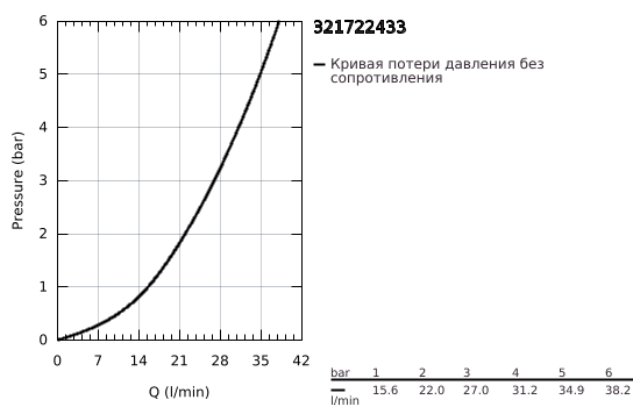

### ОПИСАНИЕ ПРОДУКТА

- Colour: матовый чёрный
- настенный монтаж
- металлический рычаг
- GROHE SilkMove Плавность и точность управления - керамический картридж 35 мм
- с энергосберегающей функцией
- настраиваемый ограничитель потока
- с ограничителем температуры
- отвод для душа снизу 1/2" со встроенным обратным клапаном
- скрытые S-образные эксцентрики
- отражатели из металла
- с защитой от обратного потока
- профессиональная серия