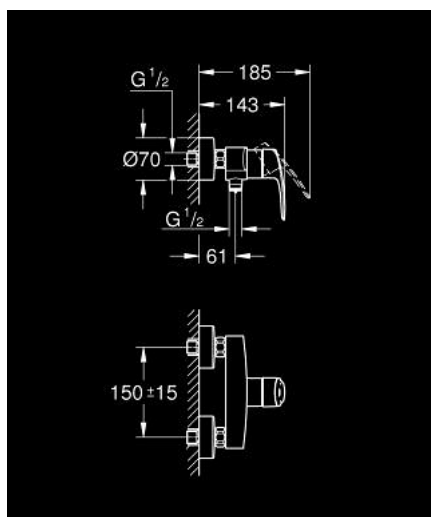

## 32 172 243 3 EUROSMART СМЕСИТЕЛЬ ОДНОРЫЧАЖНЫЙ ДЛЯ ДУША, DN 15

### ОПИСАНИЕ ПРОДУКТА

- Colour: матовый чёрный
- настенный монтаж
- металлический рычаг
- GROHE SilkMove Плавность и точность управления - керамический картридж 35 мм
- с энергосберегающей функцией
- настраиваемый ограничитель потока
- с ограничителем температуры
- отвод для душа снизу 1/2" со встроенным обратным клапаном
- скрытые S-образные эксцентрики
- отражатели из металла
- с защитой от обратного потока
- профессиональная серия

### ЗАПАСНЫЕ ЧАСТИ

- 1: Рычаг (Spare part-nr. 485422430)
- 2: Картридж (Spare part-nr. 46589000)
- 3: Обратный клапан (Spare part-nr. 42601000)
- 4: Резьбовое соединение  
подключения 1/2" (Spare part-nr. 450442430)
- 5: S-образный эксцентрик (Spare part-nr. 126622430)
- 6: Удлинение 3/4", 20 мм (Spare part-nr. 0713000M)\*
- 7: Ключ (Spare part-nr. 19377000)\*
- 8: Ключ (Spare part-nr. 19332000)\*
- \* Optional accessories