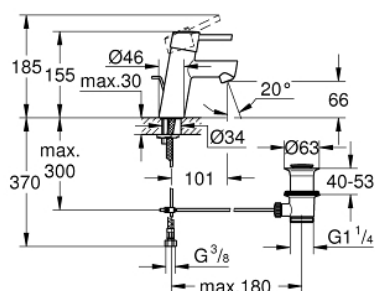

32 204 001 CONCETTO СМЕСИТЕЛЬ ОДНОРЫЧАЖНЫЙ ДЛЯ РАКОВИНЫ, DN 15 РАЗМЕР S

ОПИСАНИЕ ПРОДУКТА

- Colour: хром
- монтаж на одно отверстие
- металлический рычаг
- GROHE SilkMove Плавность и точность управления - керамический картридж 28 мм
- с ограничителем температуры
- GROHE LongLife Finish - стойкое долговечное покрытие
- максимальный расход (при давлении 3 бара): 10 л/мин
- GROHE FastFixation Система быстрого монтажа
- аэратор
- рычажный донный клапан 1 1/4"
- гибкая подводка
- класс шума I по DIN 4109

32 204 001 **CONCETTO СМЕСИТЕЛЬ ОДНОРЫЧАЖНЫЙ ДЛЯ РАКОВИНЫ, DN 15** **РАЗМЕР S**

ЗАПАСНЫЕ ЧАСТИ

- 1: Рычаг (Spare part-nr. 46753000)
- 2: Крепежное кольцо (Spare part-nr. 46715000)
- 3: Картридж (Spare part-nr. 46580000)
- 4: Аэратор (Spare part-nr. 06574000)
- 5: Тяга (Spare part-nr. 46739000)
- 6: Обратное резьбовое соединение (Spare part-nr. 46249000)
- 7: Сливной гарнитур 1 1/4" (Spare part-nr. 28910000)
- 7.1: Пробка (Spare part-nr. 07182000)
- 7.2: Эксцентриковая тяга (Spare part-nr. 07052000)
- 8: Монтажный ключ (Spare part-nr. 19017000)*
- 9: Эксцентриковая тяга (Spare part-nr. 07341000)*
- 10: Основа (Spare part-nr. 48165000)*