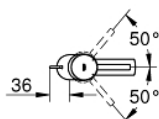

32 204 001 CONCETTO СМЕСИТЕЛЬ ОДНОРЫЧАЖНЫЙ ДЛЯ РАКОВИНЫ, DN 15 РАЗМЕР S

ОПИСАНИЕ ПРОДУКТА

- Colour: хром
- монтаж на одно отверстие
- металлический рычаг
- GROHE SilkMove Плавность и точность управления - керамический картридж 28 мм
- с ограничителем температуры
- GROHE LongLife Finish - стойкое долговечное покрытие
- максимальный расход (при давлении 3 бара): 10 л/мин
- GROHE FastFixation Система быстрого монтажа
- аэратор
- рычажный донный клапан 1 1/4"
- гибкая подводка
- класс шума I по DIN 4109

32 204 001 **CONCETTO СМЕСИТЕЛЬ ОДНОРЫЧАЖНЫЙ ДЛЯ РАКОВИНЫ, DN 15** **РАЗМЕР S**

ЗАПАСНЫЕ ЧАСТИ

- 1: Рычаг (Spare part-nr. 46753000)
- 2: Крепежное кольцо (Spare part-nr. 46715000)
- 3: Картридж (Spare part-nr. 46580000)
- 4: Аэратор (Spare part-nr. 06574000)
- 5: Тяга (Spare part-nr. 46739000)
- 6: Обратное резьбовое соединение (Spare part-nr. 46249000)
- 7: Сливной гарнитур 1 1/4" (Spare part-nr. 28910000)
- 7.1: Пробка (Spare part-nr. 07182000)
- 7.2: Эксцентриковая тяга (Spare part-nr. 07052000)
- 8: Монтажный ключ (Spare part-nr. 19017000)*
- 9: Эксцентриковая тяга (Spare part-nr. 07341000)*
- 10: Основа (Spare part-nr. 48165000)*