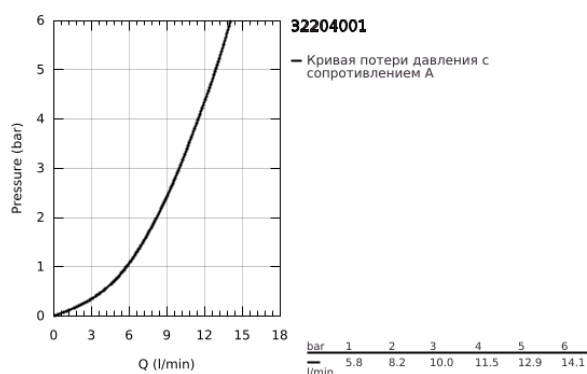

32 204 001 CONCETTO СМЕСИТЕЛЬ ОДНОРЫЧАЖНЫЙ ДЛЯ РАКОВИНЫ, DN 15 РАЗМЕР S

ОПИСАНИЕ ПРОДУКТА

- Colour: хром
- монтаж на одно отверстие
- металлический рычаг
- GROHE SilkMove Плавность и точность управления - керамический картридж 28 мм
- с ограничителем температуры
- GROHE LongLife Finish - стойкое долговечное покрытие
- максимальный расход (при давлении 3 бара): 10 л/мин
- GROHE FastFixation Система быстрого монтажа
- аэратор
- рычажный донный клапан 1 1/4"
- гибкая подводка
- класс шума I по DIN 4109