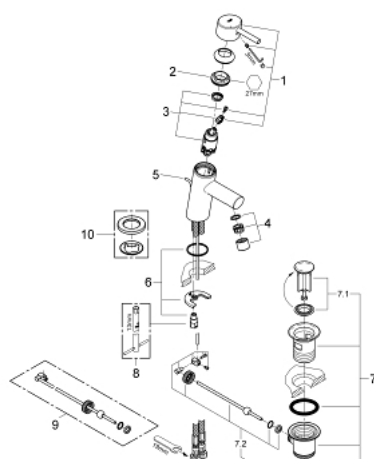

32 204 001 CONCETTO СМЕСИТЕЛЬ ОДНОРЫЧАЖНЫЙ ДЛЯ РАКОВИНЫ, DN 15 РАЗМЕР S

ОПИСАНИЕ ПРОДУКТА

- Colour: хром
- монтаж на одно отверстие
- металлический рычаг
- GROHE SilkMove Плавность и точность управления - керамический картридж 28 мм
- с ограничителем температуры
- GROHE LongLife Finish - стойкое долговечное покрытие
- максимальный расход (при давлении 3 бара): 10 л/мин
- GROHE FastFixation Система быстрого монтажа
- аэратор
- рычажный донный клапан 1 1/4"
- гибкая подводка
- класс шума I по DIN 4109

32 204 001 **CONCETTO СМЕСИТЕЛЬ ОДНОРЫЧАЖНЫЙ ДЛЯ РАКОВИНЫ, DN 15** **РАЗМЕР S**

ЗАПАСНЫЕ ЧАСТИ

- 1: Рычаг (Spare part-nr. 46753000)
- 2: Крепежное кольцо (Spare part-nr. 46715000)
- 3: Картридж (Spare part-nr. 46580000)
- 4: Аэратор (Spare part-nr. 06574000)
- 5: Тяга (Spare part-nr. 46739000)
- 6: Обратное резьбовое соединение (Spare part-nr. 46249000)
- 7: Сливной гарнитур 1 1/4" (Spare part-nr. 28910000)
- 7.1: Пробка (Spare part-nr. 07182000)
- 7.2: Эксцентриковая тяга (Spare part-nr. 07052000)
- 8: Монтажный ключ (Spare part-nr. 19017000)*
- 9: Эксцентриковая тяга (Spare part-nr. 07341000)*
- 10: Основа (Spare part-nr. 48165000)*