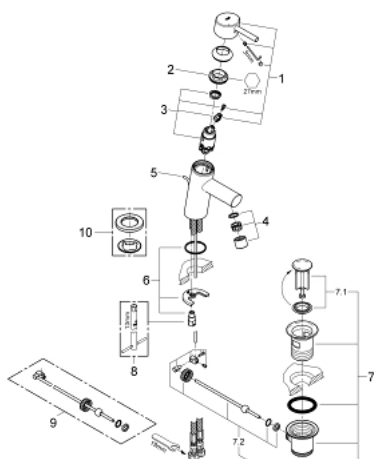

32 204 001 **CONCETTO СМЕСИТЕЛЬ ОДНОРЫЧАЖНЫЙ ДЛЯ РАКОВИНЫ, DN 15** **РАЗМЕР S**

ЗАПАСНЫЕ ЧАСТИ

- 1: Рычаг (Spare part-nr. 46753000)
- 2: Крепежное кольцо (Spare part-nr. 46715000)
- 3: Картридж (Spare part-nr. 46580000)
- 4: Аэратор (Spare part-nr. 06574000)
- 5: Тяга (Spare part-nr. 46739000)
- 6: Обратное резьбовое соединение (Spare part-nr. 46249000)
- 7: Сливной гарнитур 1 1/4" (Spare part-nr. 28910000)
- 7.1: Пробка (Spare part-nr. 07182000)
- 7.2: Эксцентриковая тяга (Spare part-nr. 07052000)
- 8: Монтажный ключ (Spare part-nr. 19017000)*
- 9: Эксцентриковая тяга (Spare part-nr. 07341000)*
- 10: Основа (Spare part-nr. 48165000)*