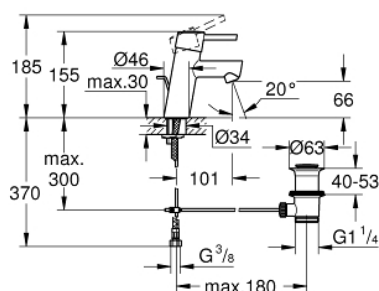

## 32 204 10E CONCETTO СМЕСИТЕЛЬ ОДНОРЫЧАЖНЫЙ ДЛЯ РАКОВИНЫ, DN 15 РАЗМЕР S

### ОПИСАНИЕ ПРОДУКТА

- Colour: хром
- монтаж на одно отверстие
- металлический рычаг
- GROHE SilkMove Плавность и точность управления - керамический картридж 28 мм
- ограничитель температуры
- GROHE LongLife Finish - стойкое долговечное покрытие
- GROHE EcoJoy Технология совершенного потока при уменьшенном расходе воды
- максимальный расход воды (при 3 бара): 5 л/мин
- SpeedClean аэратор с функцией быстрой очистки от известковых отложений
- GROHE FastFixation Система быстрого монтажа
- рычажный донный клапан 1 1/4"
- гибкая подводка
- класс шума I по DIN 4109

## 32 204 10E **CONCETTO СМЕСИТЕЛЬ ОДНОРЫЧАЖНЫЙ ДЛЯ РАКОВИНЫ, DN 15** **РАЗМЕР S**