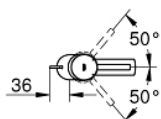

## 32 204 10E CONCETTO СМЕСИТЕЛЬ ОДНОРЫЧАЖНЫЙ ДЛЯ РАКОВИНЫ, DN 15 РАЗМЕР S

### ОПИСАНИЕ ПРОДУКТА

- Colour: хром
- монтаж на одно отверстие
- металлический рычаг
- GROHE SilkMove Плавность и точность управления - керамический картридж 28 мм
- ограничитель температуры
- GROHE LongLife Finish - стойкое долговечное покрытие
- GROHE EcoJoy Технология совершенного потока при уменьшенном расходе воды
- максимальный расход воды (при 3 бара): 5 л/мин
- SpeedClean аэратор с функцией быстрой очистки от известковых отложений
- GROHE FastFixation Система быстрого монтажа
- рычажный донный клапан 1 1/4"
- гибкая подводка
- класс шума I по DIN 4109

## 32 204 10E **CONCETTO СМЕСИТЕЛЬ ОДНОРЫЧАЖНЫЙ ДЛЯ РАКОВИНЫ, DN 15** **РАЗМЕР S**