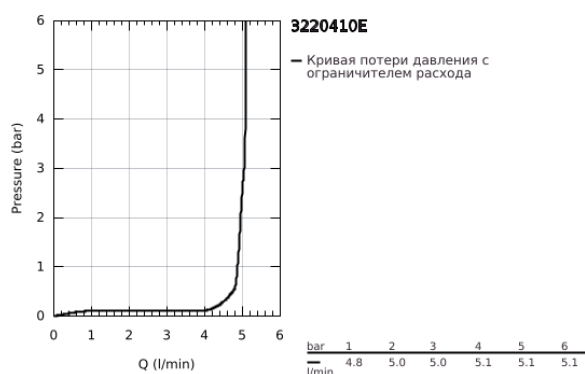

## 32 204 10E CONCETTO СМЕСИТЕЛЬ ОДНОРЫЧАЖНЫЙ ДЛЯ РАКОВИНЫ, DN 15 РАЗМЕР S

### ОПИСАНИЕ ПРОДУКТА

- Colour: хром
- монтаж на одно отверстие
- металлический рычаг
- GROHE SilkMove Плавность и точность управления - керамический картридж 28 мм
- ограничитель температуры
- GROHE LongLife Finish - стойкое долговечное покрытие
- GROHE EcoJoy Технология совершенного потока при уменьшенном расходе воды
- максимальный расход воды (при 3 бара): 5 л/мин
- SpeedClean аэратор с функцией быстрой очистки от известковых отложений
- GROHE FastFixation Система быстрого монтажа
- рычажный донный клапан 1 1/4"
- гибкая подводка
- класс шума I по DIN 4109

## 32 204 10E **CONCETTO СМЕСИТЕЛЬ ОДНОРЫЧАЖНЫЙ ДЛЯ РАКОВИНЫ, DN 15** **РАЗМЕР S**