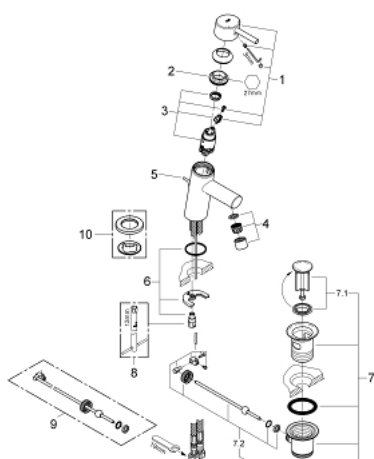

## 32 204 10E CONCETTO СМЕСИТЕЛЬ ОДНОРЫЧАЖНЫЙ ДЛЯ РАКОВИНЫ, DN 15 РАЗМЕР S

### ОПИСАНИЕ ПРОДУКТА

- Colour: хром
- монтаж на одно отверстие
- металлический рычаг
- GROHE SilkMove Плавность и точность управления - керамический картридж 28 мм
- ограничитель температуры
- GROHE LongLife Finish - стойкое долговечное покрытие
- GROHE EcoJoy Технология совершенного потока при уменьшенном расходе воды
- максимальный расход воды (при 3 бара): 5 л/мин
- SpeedClean аэратор с функцией быстрой очистки от известковых отложений
- GROHE FastFixation Система быстрого монтажа
- рычажный донный клапан 1 1/4"
- гибкая подводка
- класс шума I по DIN 4109

## 32 204 10E **CONCETTO СМЕСИТЕЛЬ ОДНОРЫЧАЖНЫЙ ДЛЯ РАКОВИНЫ, DN 15** **РАЗМЕР S**

### ЗАПАСНЫЕ ЧАСТИ

- 1: Рычаг (Spare part-nr. 46753000)
- 2: Крепежное кольцо (Spare part-nr. 46715000)
- 3: Картридж (Spare part-nr. 46580000)
- 4: Аэратор (Spare part-nr. 13935000)
- 5: Тяга (Spare part-nr. 46739000)
- 6: Обратное резьбовое соединение (Spare part-nr. 46249000)
- 7: Сливной гарнитур 1 1/4" (Spare part-nr. 28910000)
- 7.1: Пробка (Spare part-nr. 07182000)
- 7.2: Эксцентриковая тяга (Spare part-nr. 07052000)
- 8: Монтажный ключ (Spare part-nr. 19017000)\*
- 9: Эксцентриковая тяга (Spare part-nr. 07341000)\*
- 10: Основа (Spare part-nr. 48165000)\*