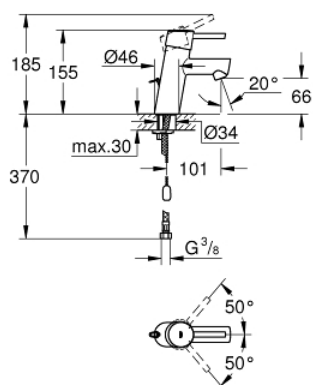

## 32 206 10E CONCETTO СМЕСИТЕЛЬ ОДНОРЫЧАЖНЫЙ ДЛЯ РАКОВИНЫ, DN 15 РАЗМЕР S

### ОПИСАНИЕ ПРОДУКТА

- Colour: хром
- монтаж на одно отверстие
- металлический рычаг
- GROHE SilkMove Плавность и точность управления - керамический картридж 28 мм
- с ограничителем температуры
- GROHE LongLife Finish - стойкое долговечное покрытие
- GROHE EcoJoy Технология совершенного потока при уменьшенном расходе воды
- максимальный расход воды (при 3 бара): 5 л/мин
- GROHE FastFixation Система быстрого монтажа
- аэратор
- цепочка
- гибкая подводка
- класс шума I по DIN 4109