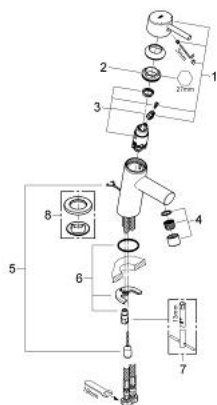

## 32 206 10E CONCETTO СМЕСИТЕЛЬ ОДНОРЫЧАЖНЫЙ ДЛЯ РАКОВИНЫ, DN 15 РАЗМЕР S

### ОПИСАНИЕ ПРОДУКТА

- Colour: хром
- монтаж на одно отверстие
- металлический рычаг
- GROHE SilkMove Плавность и точность управления - керамический картридж 28 мм
- с ограничителем температуры
- GROHE LongLife Finish - стойкое долговечное покрытие
- GROHE EcoJoy Технология совершенного потока при уменьшенном расходе воды
- максимальный расход воды (при 3 бара): 5 л/мин
- GROHE FastFixation Система быстрого монтажа
- аэратор
- цепочка
- гибкая подводка
- класс шума I по DIN 4109

### ЗАПАСНЫЕ ЧАСТИ

- 1: Рычаг (Spare part-nr. 46753000)
  - 2: Крепежное кольцо (Spare part-nr. 46715000)
  - 3: Картридж (Spare part-nr. 46580000)
  - 4: Аэратор (Spare part-nr. 13935000)
  - 5: Цепочка (Spare part-nr. 06815000)
  - 6: Обратное резьбовое соединение (Spare part-nr. 46249000)
  - 7: Монтажный ключ (Spare part-nr. 19017000)\*
  - 8: Основа (Spare part-nr. 48165000)\*
- \* Optional accessories