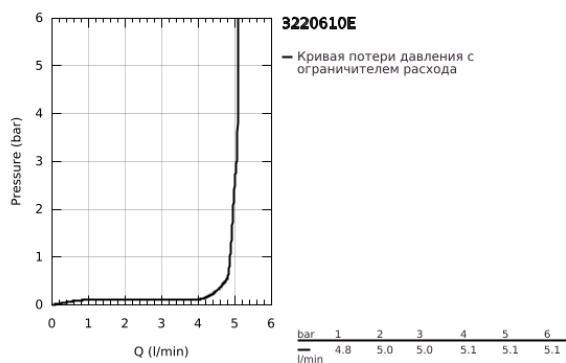

## 32 206 10E CONCETTO СМЕСИТЕЛЬ ОДНОРЫЧАЖНЫЙ ДЛЯ РАКОВИНЫ, DN 15 РАЗМЕР S

### ОПИСАНИЕ ПРОДУКТА

- Colour: хром
- монтаж на одно отверстие
- металлический рычаг
- GROHE SilkMove Плавность и точность управления - керамический картридж 28 мм
- с ограничителем температуры
- GROHE LongLife Finish - стойкое долговечное покрытие
- GROHE EcoJoy Технология совершенного потока при уменьшенном расходе воды
- максимальный расход воды (при 3 бара): 5 л/мин
- GROHE FastFixation Система быстрого монтажа
- аэратор
- цепочка
- гибкая подводка
- класс шума I по DIN 4109