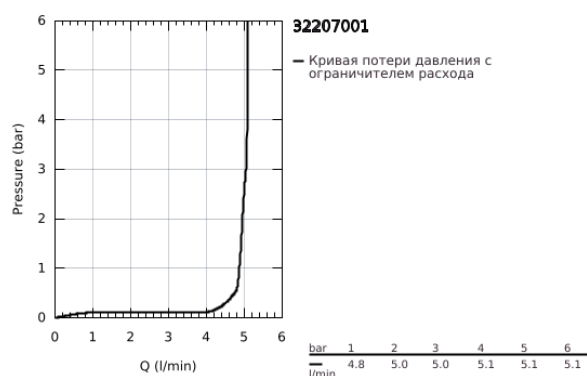

## 32 207 001 CONCETTO ВЕРТИКАЛЬНЫЙ ВЕНТИЛЬ РАЗМЕР XS

### ОПИСАНИЕ ПРОДУКТА

- Colour: хром
- монтаж на одно отверстие
- металлический рычаг
- керамические вентили 1/2", 90°
- GROHE LongLife Finish - стойкое долговечное покрытие
- GROHE EcoJoy Технология совершенного потока при уменьшенном расходе воды
- максимальный расход воды (при 3 бара): 5 л/мин
- SpeedClean аэратор с функцией быстрой очистки от известковых отложений
- присоединительная гайка 1/2" x 10,5 мм
- класс шума I по DIN 4109

## 32 207 001 **CONCETTO ВЕРТИКАЛЬНЫЙ ВЕНТИЛЬ** **РАЗМЕР XS**