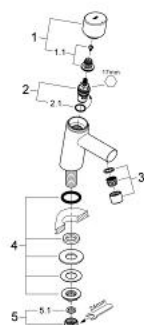

## 32 207 001 CONCETTO ВЕРТИКАЛЬНЫЙ ВЕНТИЛЬ РАЗМЕР XS

### ОПИСАНИЕ ПРОДУКТА

- Colour: хром
- монтаж на одно отверстие
- металлический рычаг
- керамические вентили 1/2", 90°
- GROHE LongLife Finish - стойкое долговечное покрытие
- GROHE EcoJoy Технология совершенного потока при уменьшенном расходе воды
- максимальный расход воды (при 3 бара): 5 л/мин
- SpeedClean аэратор с функцией быстрой очистки от известковых отложений
- присоединительная гайка 1/2" x 10,5 мм
- класс шума I по DIN 4109

## 32 207 001 **CONCETTO ВЕРТИКАЛЬНЫЙ ВЕНТИЛЬ** **РАЗМЕР XS**

### **ЗАПАСНЫЕ ЧАСТИ**

- 1: Рычаг (Spare part-nr. 48071000)
- 1.1: Крепление рукоятки (Spare part-nr. 45186000)
- 1.1.1: O-кольцо Ø18,2 x Ø1,7 (Spare part-nr. 0392400M)
- 2: Керамический вентиль 1/2" (Spare part-nr. 45882000)
- 2.1: O-кольцо Ø18,2 x Ø1,7 (Spare part-nr. 0392400M)
- 3: Аэратор (Spare part-nr. 13935000)
- 4: Резьбовое соединение 1/2 (Spare part-nr. 45000000)
- 5: Резьбовое соединение 1/2" (Spare part-nr. 1290100M)
- 5.1: Уплотнение Ø18,5 x Ø12 x 2 (Spare part-nr. 0138900M)