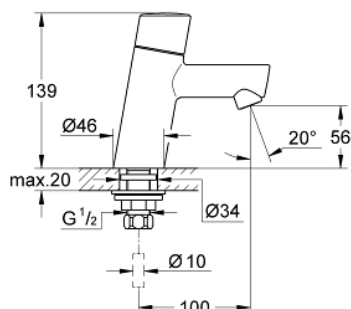

## 32 207 001 CONCETTO ВЕРТИКАЛЬНЫЙ ВЕНТИЛЬ РАЗМЕР XS

## 32 207 001 **CONCETTO ВЕРТИКАЛЬНЫЙ ВЕНТИЛЬ** **РАЗМЕР XS**

### **ЗАПАСНЫЕ ЧАСТИ**

- 1: Рычаг (Spare part-nr. 48071000)
- 1.1: Крепление рукоятки (Spare part-nr. 45186000)
- 1.1.1: O-кольцо Ø18,2 x Ø1,7 (Spare part-nr. 0392400M)
- 2: Керамический вентиль 1/2" (Spare part-nr. 45882000)
- 2.1: O-кольцо Ø18,2 x Ø1,7 (Spare part-nr. 0392400M)
- 3: Аэратор (Spare part-nr. 13935000)
- 4: Резьбовое соединение 1/2 (Spare part-nr. 45000000)
- 5: Резьбовое соединение 1/2" (Spare part-nr. 1290100M)
- 5.1: Уплотнение Ø18,5 x Ø12 x 2 (Spare part-nr. 0138900M)