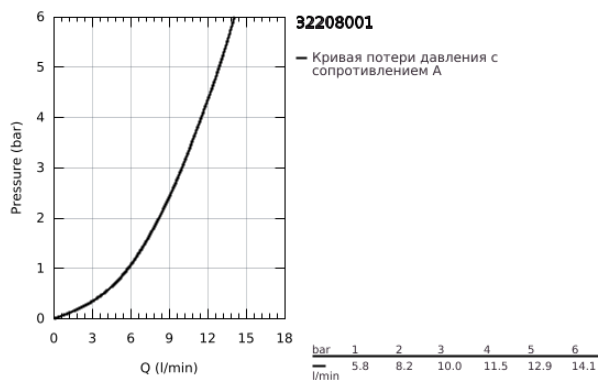

32 208 001 CONCETTO СМЕСИТЕЛЬ ОДНОРЫЧАЖНЫЙ ДЛЯ БИДЕ DN 15 S-SIZE

ОПИСАНИЕ ПРОДУКТА

- Colour: хром
- монтаж на одно отверстие
- металлический рычаг
- GROHE SilkMove Плавность и точность управления - керамический картридж 28 мм
- с ограничителем температуры
- GROHE LongLife Finish - стойкое долговечное покрытие
- GROHE FastFixation Система быстрого монтажа
- аэратор с шаровым шарниром
- рычажный донный клапан 1 1/4"
- гибкая подводка
- класс шума I по DIN 4109

32 208 001 **CONCETTO СМЕСИТЕЛЬ ОДНОРЫЧАЖНЫЙ ДЛЯ БИДЕ**
DN 15
S-SIZE

ЗАПАСНЫЕ ЧАСТИ

- 1: Рычаг (Spare part-nr. 46753000)
- 2: Крепежное кольцо (Spare part-nr. 46715000)
- 3: Картридж (Spare part-nr. 46580000)
- 4: Аэратор (Spare part-nr. 13929000)
- 5: Тяга (Spare part-nr. 46739000)
- 6: Обратное резьбовое соединение (Spare part-nr. 46249000)
- 7: Сливной гарнитур 1 1/4" (Spare part-nr. 28910000)
- 7.1: Пробка (Spare part-nr. 07182000)
- 7.2: Эксцентриковая тяга (Spare part-nr. 07052000)
- 8: Монтажный ключ (Spare part-nr. 19017000)*
- 9: Эксцентриковая тяга (Spare part-nr. 07341000)*
- 10: Основа (Spare part-nr. 48165000)*