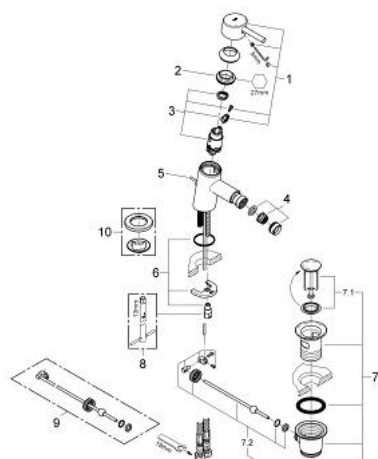

32 208 001 CONCETTO СМЕСИТЕЛЬ ОДНОРЫЧАЖНЫЙ ДЛЯ БИДЕ DN 15 S-SIZE

ОПИСАНИЕ ПРОДУКТА

- Colour: хром
- монтаж на одно отверстие
- металлический рычаг
- GROHE SilkMove Плавность и точность управления - керамический картридж 28 мм
- с ограничителем температуры
- GROHE LongLife Finish - стойкое долговечное покрытие
- GROHE FastFixation Система быстрого монтажа
- аэратор с шаровым шарниром
- рычажный донный клапан 1 1/4"
- гибкая подводка
- класс шума I по DIN 4109

32 208 001 **CONCETTO СМЕСИТЕЛЬ ОДНОРЫЧАЖНЫЙ ДЛЯ БИДЕ**
DN 15
S-SIZE

ЗАПАСНЫЕ ЧАСТИ

- 1: Рычаг (Spare part-nr. 46753000)
- 2: Крепежное кольцо (Spare part-nr. 46715000)
- 3: Картридж (Spare part-nr. 46580000)
- 4: Аэратор (Spare part-nr. 13929000)
- 5: Тяга (Spare part-nr. 46739000)
- 6: Обратное резьбовое соединение (Spare part-nr. 46249000)
- 7: Сливной гарнитур 1 1/4" (Spare part-nr. 28910000)
- 7.1: Пробка (Spare part-nr. 07182000)
- 7.2: Эксцентриковая тяга (Spare part-nr. 07052000)
- 8: Монтажный ключ (Spare part-nr. 19017000)*
- 9: Эксцентриковая тяга (Spare part-nr. 07341000)*
- 10: Основа (Spare part-nr. 48165000)*