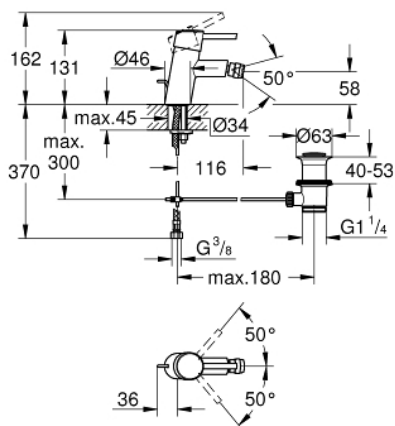

32 208 001 CONCETTO СМЕСИТЕЛЬ ОДНОРЫЧАЖНЫЙ ДЛЯ БИДЕ DN 15 S-SIZE

ОПИСАНИЕ ПРОДУКТА

- Colour: хром
- монтаж на одно отверстие
- металлический рычаг
- GROHE SilkMove Плавность и точность управления - керамический картридж 28 мм
- с ограничителем температуры
- GROHE LongLife Finish - стойкое долговечное покрытие
- GROHE FastFixation Система быстрого монтажа
- аэратор с шаровым шарниром
- рычажный донный клапан 1 1/4"
- гибкая подводка
- класс шума I по DIN 4109

32 208 001 **CONCETTO СМЕСИТЕЛЬ ОДНОРЫЧАЖНЫЙ ДЛЯ БИДЕ**
DN 15
S-SIZE

ЗАПАСНЫЕ ЧАСТИ

- 1: Рычаг (Spare part-nr. 46753000)
- 2: Крепежное кольцо (Spare part-nr. 46715000)
- 3: Картридж (Spare part-nr. 46580000)
- 4: Аэратор (Spare part-nr. 13929000)
- 5: Тяга (Spare part-nr. 46739000)
- 6: Обратное резьбовое соединение (Spare part-nr. 46249000)
- 7: Сливной гарнитур 1 1/4" (Spare part-nr. 28910000)
- 7.1: Пробка (Spare part-nr. 07182000)
- 7.2: Эксцентриковая тяга (Spare part-nr. 07052000)
- 8: Монтажный ключ (Spare part-nr. 19017000)*
- 9: Эксцентриковая тяга (Spare part-nr. 07341000)*
- 10: Основа (Spare part-nr. 48165000)*