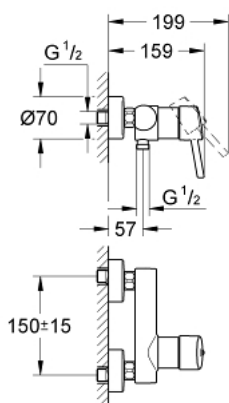

32 210 001 **CONCETTO СМЕСИТЕЛЬ ОДНОРЫЧАЖНЫЙ ДЛЯ ДУША, DN 15**

ОПИСАНИЕ ПРОДУКТА

- Colour: хром
- настенный монтаж
- металлический рычаг
- GROHE SilkMove керамический картридж Ø 46 мм
- GROHE LongLife Finish - стойкое долговечное покрытие
- настраиваемый ограничитель потока
- отвод для душа снизу 1/2" со встроенным обратным клапаном
- скрытые S-образные эксцентрики
- с защитой от обратного потока
- дополнительный ограничитель температуры (46 308 000)
- минимальное давление 1,0 бар
- класс шума I по DIN 4109

32 210 001 **CONCETTO СМЕСИТЕЛЬ ОДНОРЫЧАЖНЫЙ ДЛЯ ДУША, DN 15**

ЗАПАСНЫЕ ЧАСТИ

- 1: Рычаг (Spare part-nr. 46723000)
 - 2: Колпак (Spare part-nr. 46578000)
 - 3: Картридж (Spare part-nr. 46048000)
 - 4: Обратный клапан (Spare part-nr. 08565000)
 - 5: Резьбовое соединение
подключения 1/2" (Spare part-nr. 45044000)
 - 6: S-образный эксцентрик (Spare part-nr. 12662000)
 - 7: Ограничитель температуры (Spare part-nr. 46375000)*
 - 8: Ключ (Spare part-nr. 19377000)*
 - 9: Удлинение 3/4", 20 мм (Spare part-nr. 0713000M)*
- * Optional accessories