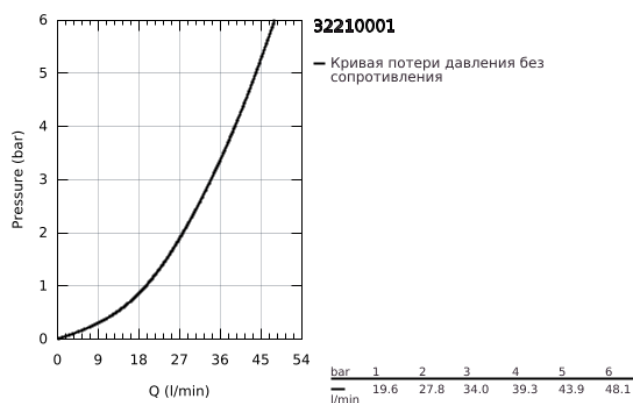

32 210 001 **CONCETTO СМЕСИТЕЛЬ ОДНОРЫЧАЖНЫЙ ДЛЯ ДУША, DN 15**

ОПИСАНИЕ ПРОДУКТА

- Colour: хром
- настенный монтаж
- металлический рычаг
- GROHE SilkMove керамический картридж Ø 46 мм
- GROHE LongLife Finish - стойкое долговечное покрытие
- настраиваемый ограничитель потока
- отвод для душа снизу 1/2" со встроенным обратным клапаном
- скрытые S-образные эксцентрики
- с защитой от обратного потока
- дополнительный ограничитель температуры (46 308 000)
- минимальное давление 1,0 бар
- класс шума I по DIN 4109