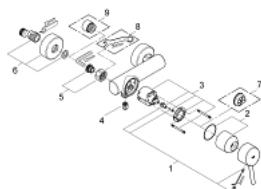

32 210 001 **CONCETTO СМЕСИТЕЛЬ ОДНОРЫЧАЖНЫЙ ДЛЯ ДУША, DN 15**

ОПИСАНИЕ ПРОДУКТА

- Colour: хром
- настенный монтаж
- металлический рычаг
- GROHE SilkMove керамический картридж Ø 46 мм
- GROHE LongLife Finish - стойкое долговечное покрытие
- настраиваемый ограничитель потока
- отвод для душа снизу 1/2" со встроенным обратным клапаном
- скрытые S-образные эксцентрики
- с защитой от обратного потока
- дополнительный ограничитель температуры (46 308 000)
- минимальное давление 1,0 бар
- класс шума I по DIN 4109

32 210 001 **CONCETTO СМЕСИТЕЛЬ ОДНОРЫЧАЖНЫЙ ДЛЯ ДУША, DN 15**

ЗАПАСНЫЕ ЧАСТИ

- 1: Рычаг (Spare part-nr. 46723000)
 - 2: Колпак (Spare part-nr. 46578000)
 - 3: Картридж (Spare part-nr. 46048000)
 - 4: Обратный клапан (Spare part-nr. 08565000)
 - 5: Резьбовое соединение
подключения 1/2" (Spare part-nr. 45044000)
 - 6: S-образный эксцентрик (Spare part-nr. 12662000)
 - 7: Ограничитель температуры (Spare part-nr. 46375000)*
 - 8: Ключ (Spare part-nr. 19377000)*
 - 9: Удлинение 3/4", 20 мм (Spare part-nr. 0713000M)*
- * Optional accessories