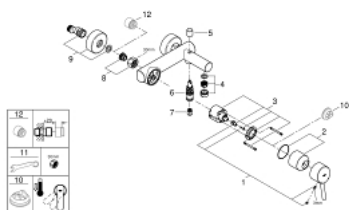

## 32 211 001 **CONCETTO СМЕСИТЕЛЬ ОДНОРЫЧАЖНЫЙ ДЛЯ ВАННЫ, DN 15**

### ОПИСАНИЕ ПРОДУКТА

- Colour: хром
- настенный монтаж
- металлический рычаг
- GROHE SilkMove керамический картридж Ø 46 мм
- GROHE LongLife Finish - стойкое долговечное покрытие
- настраиваемый ограничитель потока
- автоматический переключатель: ванна/душ
- аэратор
- встроенный обратный клапан в душевом отводе 1/2"
- скрытые S-образные эксцентрики
- с защитой от обратного потока
- дополнительный ограничитель температуры (46 308 000)
- минимальное давление 1,0 бар
- класс шума I по DIN 4109

### ЗАПАСНЫЕ ЧАСТИ

- 1: Рычаг (Spare part-nr. 46723000)
  - 2: Колпак (Spare part-nr. 46578000)
  - 3: Картридж (Spare part-nr. 46048000)
  - 4: Аэратор (Spare part-nr. 13952000)
  - 5: Кнопка переключателя (Spare part-nr. 64309000)
  - 6: Переключатель (Spare part-nr. 65655000)
  - 7: Обратный клапан (Spare part-nr. 08565000)
  - 8: Резьбовое соединение  
подключения 1/2" (Spare part-nr. 45044000)
  - 9: S-образный эксцентрик (Spare part-nr. 12662000)
  - 10: Ограничитель температуры (Spare part-nr. 46375000)\*
  - 11: Ключ (Spare part-nr. 19377000)\*
  - 12: Удлинение 3/4", 20 мм (Spare part-nr. 0713000M)\*
- \* Optional accessories