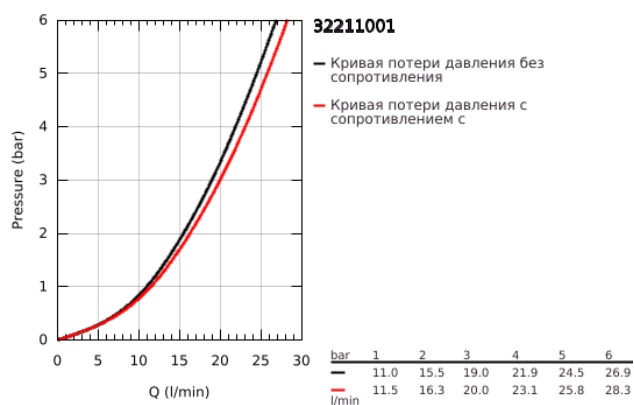

## 32 211 001 **CONCETTO СМЕСИТЕЛЬ ОДНОРЫЧАЖНЫЙ ДЛЯ ВАННЫ, DN 15**

### ОПИСАНИЕ ПРОДУКТА

- Colour: хром
- настенный монтаж
- металлический рычаг
- GROHE SilkMove керамический картридж Ø 46 мм
- GROHE LongLife Finish - стойкое долговечное покрытие
- настраиваемый ограничитель потока
- автоматический переключатель: ванна/душ
- аэратор
- встроенный обратный клапан в душевом отводе 1/2"
- скрытые S-образные эксцентрики
- с защитой от обратного потока
- дополнительный ограничитель температуры (46 308 000)
- минимальное давление 1,0 бар
- класс шума I по DIN 4109