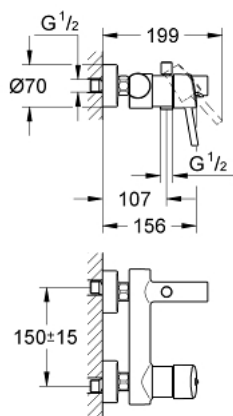

## 32 211 001 **CONCETTO СМЕСИТЕЛЬ ОДНОРЫЧАЖНЫЙ ДЛЯ ВАННЫ, DN 15**

### ОПИСАНИЕ ПРОДУКТА

- Colour: хром
- настенный монтаж
- металлический рычаг
- GROHE SilkMove керамический картридж Ø 46 мм
- GROHE LongLife Finish - стойкое долговечное покрытие
- настраиваемый ограничитель потока
- автоматический переключатель: ванна/душ
- аэратор
- встроенный обратный клапан в душевом отводе 1/2"
- скрытые S-образные эксцентрики
- с защитой от обратного потока
- дополнительный ограничитель температуры (46 308 000)
- минимальное давление 1,0 бар
- класс шума I по DIN 4109

### ЗАПАСНЫЕ ЧАСТИ

- 1: Рычаг (Spare part-nr. 46723000)
  - 2: Колпак (Spare part-nr. 46578000)
  - 3: Картридж (Spare part-nr. 46048000)
  - 4: Аэратор (Spare part-nr. 13952000)
  - 5: Кнопка переключателя (Spare part-nr. 64309000)
  - 6: Переключатель (Spare part-nr. 65655000)
  - 7: Обратный клапан (Spare part-nr. 08565000)
  - 8: Резьбовое соединение  
подключения 1/2" (Spare part-nr. 45044000)
  - 9: S-образный эксцентрик (Spare part-nr. 12662000)
  - 10: Ограничитель температуры (Spare part-nr. 46375000)\*
  - 11: Ключ (Spare part-nr. 19377000)\*
  - 12: Удлинение 3/4", 20 мм (Spare part-nr. 0713000M)\*
- \* Optional accessories