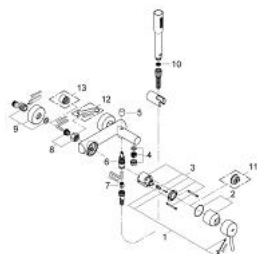

32 212 001 **CONCETTO СМЕСИТЕЛЬ ОДНОРЫЧАЖНЫЙ ДЛЯ ВАННЫ, DN 15**

ОПИСАНИЕ ПРОДУКТА

- Colour: хром
- настенный монтаж
- металлический рычаг
- GROHE SilkMove керамический картридж Ø 46 мм
- GROHE LongLife Finish - стойкое долговечное покрытие
- настраиваемый ограничитель потока
- автоматический переключатель: ванна/душ
- аэратор
- встроенный обратный клапан в душевом отводе 1/2"
- скрытые S-образные эксцентрики
- с защитой от обратного потока
- дополнительный ограничитель температуры (46 308 000)
- класс шума I по DIN 4109
- с комплектом для душа
- в комплект входят:
 - Ручной душ Euphoria Cosmopolitan (27 400)
 - Настенный держатель (27 056)
 - душевой шланг Relexaflex 1500 мм 1/2" x 1/2" (28 151)

32 212 001 **CONCETTO СМЕСИТЕЛЬ ОДНОРЫЧАЖНЫЙ ДЛЯ ВАННЫ, DN 15**

ЗАПАСНЫЕ ЧАСТИ

- 1: Рычаг (Spare part-nr. 46723000)
- 2: Колпак (Spare part-nr. 46578000)
- 3: Картридж (Spare part-nr. 46048000)
- 4: Аэратор (Spare part-nr. 13952000)
- 5: Кнопка переключателя (Spare part-nr. 64309000)
- 6: Переключатель (Spare part-nr. 65655000)
- 7: Обратный клапан (Spare part-nr. 08565000)
- 8: Резьбовое соединение
подключения 1/2" (Spare part-nr. 45044000)
- 9: S-образный эксцентрик (Spare part-nr. 12662000)
- 10: Сетка (Spare part-nr. 0700200M)
- 11: Ограничитель температуры (Spare part-nr. 46375000)*
- 12: Ключ (Spare part-nr. 19377000)*
- 13: Удлинение 3/4", 20 мм (Spare part-nr. 0713000M)*