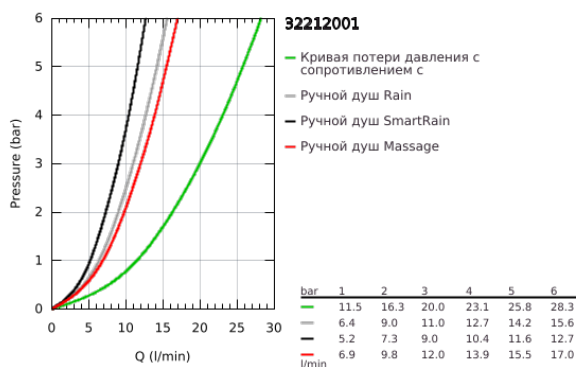

32 212 001 **CONCETTO СМЕСИТЕЛЬ ОДНОРЫЧАЖНЫЙ ДЛЯ ВАННЫ, DN 15**

ОПИСАНИЕ ПРОДУКТА

- Colour: хром
- настенный монтаж
- металлический рычаг
- GROHE SilkMove керамический картридж Ø 46 мм
- GROHE LongLife Finish - стойкое долговечное покрытие
- настраиваемый ограничитель потока
- автоматический переключатель: ванна/душ
- аэратор
- встроенный обратный клапан в душевом отводе 1/2"
- скрытые S-образные эксцентрики
- с защитой от обратного потока
- дополнительный ограничитель температуры (46 308 000)
- класс шума I по DIN 4109
- с комплектом для душа
- в комплект входят:
 - Ручной душ Euphoria Cosmopolitan (27 400)
 - Настенный держатель (27 056)
 - душевой шланг Relexaflex 1500 мм 1/2" x 1/2" (28 151)