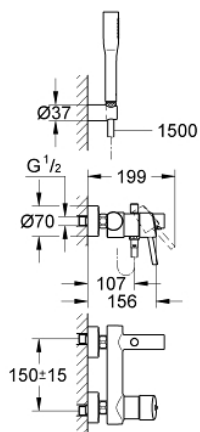

32 212 001 **CONCETTO СМЕСИТЕЛЬ ОДНОРЫЧАЖНЫЙ ДЛЯ ВАННЫ, DN 15**

ОПИСАНИЕ ПРОДУКТА

- Colour: хром
- настенный монтаж
- металлический рычаг
- GROHE SilkMove керамический картридж Ø 46 мм
- GROHE LongLife Finish - стойкое долговечное покрытие
- настраиваемый ограничитель потока
- автоматический переключатель: ванна/душ
- аэратор
- встроенный обратный клапан в душевом отводе 1/2"
- скрытые S-образные эксцентрики
- с защитой от обратного потока
- дополнительный ограничитель температуры (46 308 000)
- класс шума I по DIN 4109
- с комплектом для душа
- в комплект входят:
 - Ручной душ Euphoria Cosmopolitan (27 400)
 - Настенный держатель (27 056)
 - душевой шланг Relexaflex 1500 мм 1/2" x 1/2" (28 151)

32 212 001 **CONCETTO СМЕСИТЕЛЬ ОДНОРЫЧАЖНЫЙ ДЛЯ ВАННЫ, DN 15**

ЗАПАСНЫЕ ЧАСТИ

- 1: Рычаг (Spare part-nr. 46723000)
- 2: Колпак (Spare part-nr. 46578000)
- 3: Картридж (Spare part-nr. 46048000)
- 4: Аэратор (Spare part-nr. 13952000)
- 5: Кнопка переключателя (Spare part-nr. 64309000)
- 6: Переключатель (Spare part-nr. 65655000)
- 7: Обратный клапан (Spare part-nr. 08565000)
- 8: Резьбовое соединение
подключения 1/2" (Spare part-nr. 45044000)
- 9: S-образный эксцентрик (Spare part-nr. 12662000)
- 10: Сетка (Spare part-nr. 0700200M)
- 11: Ограничитель температуры (Spare part-nr. 46375000)*
- 12: Ключ (Spare part-nr. 19377000)*
- 13: Удлинение 3/4", 20 мм (Spare part-nr. 0713000M)*