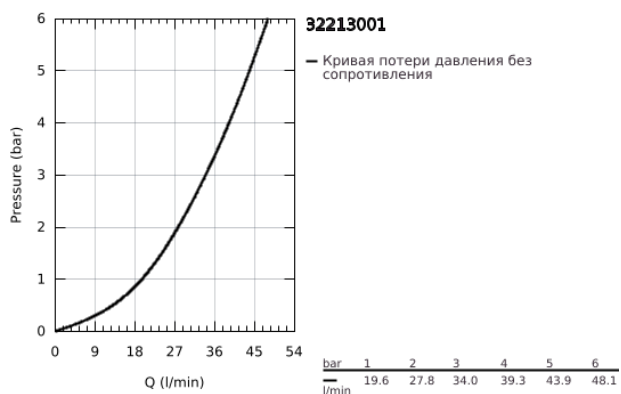

32 213 001 **CONCETTO СМЕСИТЕЛЬ ОДНОРЫЧАЖНЫЙ ДЛЯ ДУША, DN 15**

ОПИСАНИЕ ПРОДУКТА

- Colour: хром
- установка на стену
- GROHE SilkMove керамический картридж Ø 46 мм
- GROHE LongLife Finish - стойкое долговечное покрытие
- в комплект входят:
- комплект готового монтажа
- rough-in set for wall mounted bath mixer
- настраиваемый ограничитель потока
- возможность установки мин. расхода 2,5 л/мин.
- металлический рычаг
- уплотнитель розетки и рычага
- металлическая розетка
- винтовое крепление
- Дополнительный ограничитель температуры
- минимальное давление 1,0 бар