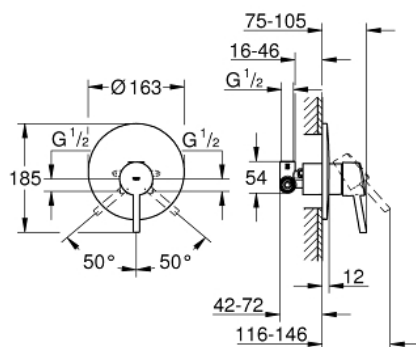

32 213 001 **CONCETTO СМЕСИТЕЛЬ ОДНОРЫЧАЖНЫЙ ДЛЯ ДУША, DN 15**

ОПИСАНИЕ ПРОДУКТА

- Colour: хром
- установка на стену
- GROHE SilkMove керамический картридж Ø 46 мм
- GROHE LongLife Finish - стойкое долговечное покрытие
- в комплект входят:
- комплект готового монтажа
- rough-in set for wall mounted bath mixer
- настраиваемый ограничитель потока
- возможность установки мин. расхода 2,5 л/мин.
- металлический рычаг
- уплотнитель розетки и рычага
- металлическая розетка
- винтовое крепление
- Дополнительный ограничитель температуры
- минимальное давление 1,0 бар

32 213 001 **CONCETTO СМЕСИТЕЛЬ ОДНОРЫЧАЖНЫЙ ДЛЯ ДУША, DN 15**

ЗАПАСНЫЕ ЧАСТИ

- 1: Рычаг (Spare part-nr. 46723000)
- 2: Розетка (Spare part-nr. 46904000)
- 3: Колпак (Spare part-nr. 06874000)
- 4: Картридж (Spare part-nr. 46048000)
- 5: Ограничитель температуры (Spare part-nr. 46375000)*
- 6: Удлинение (Spare part-nr. 46191000)*
- 7: Удлинение (Spare part-nr. 46343000)*