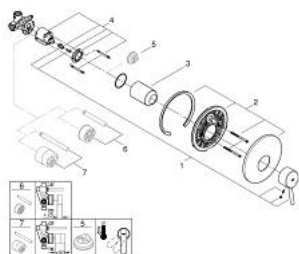

32 213 001 **CONCETTO СМЕСИТЕЛЬ ОДНОРЫЧАЖНЫЙ ДЛЯ ДУША, DN 15**

ОПИСАНИЕ ПРОДУКТА

- Colour: хром
- установка на стену
- GROHE SilkMove керамический картридж Ø 46 мм
- GROHE LongLife Finish - стойкое долговечное покрытие
- в комплект входят:
- комплект готового монтажа
- rough-in set for wall mounted bath mixer
- настраиваемый ограничитель потока
- возможность установки мин. расхода 2,5 л/мин.
- металлический рычаг
- уплотнитель розетки и рычага
- металлическая розетка
- винтовое крепление
- Дополнительный ограничитель температуры
- минимальное давление 1,0 бар

32 213 001 **CONCETTO СМЕСИТЕЛЬ ОДНОРЫЧАЖНЫЙ ДЛЯ ДУША, DN 15**

ЗАПАСНЫЕ ЧАСТИ

- 1: Рычаг (Spare part-nr. 46723000)
- 2: Розетка (Spare part-nr. 46904000)
- 3: Колпак (Spare part-nr. 06874000)
- 4: Картридж (Spare part-nr. 46048000)
- 5: Ограничитель температуры (Spare part-nr. 46375000)*
- 6: Удлинение (Spare part-nr. 46191000)*
- 7: Удлинение (Spare part-nr. 46343000)*