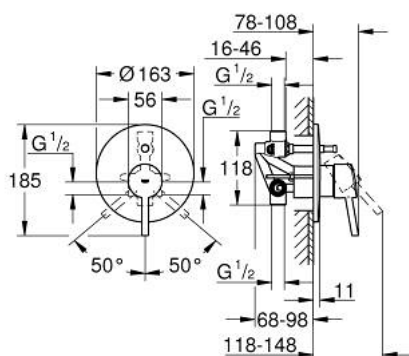

32 214 001 **CONCETTO** СМЕСИТЕЛЬ ОДНОРЫЧАЖНЫЙ ДЛЯ ВАННЫ, DN 15

ОПИСАНИЕ ПРОДУКТА

- Colour: хром
- установка на стену
- GROHE SilkMove керамический картридж Ø 46 мм
- GROHE LongLife Finish - стойкое долговечное покрытие
- в комплект входят:
- комплект готового монтажа
- rough-in set (33 963 001)
- настраиваемый ограничитель потока
- возможность установки мин. расхода 2,5 л/мин.
- металлический рычаг
- уплотнитель розетки и рычага
- металлическая розетка
- винтовое крепление
- Дополнительный ограничитель температуры
- минимальное давление 1,0 бар

32 214 001 **CONCETTO СМЕСИТЕЛЬ ОДНОРЫЧАЖНЫЙ ДЛЯ ВАННЫ, DN 15**

ЗАПАСНЫЕ ЧАСТИ

- 1: Рычаг (Spare part-nr. 46723000)
- 2: Розетка (Spare part-nr. 46905000)
- 3: Колпак (Spare part-nr. 06874000)
- 4: Картридж (Spare part-nr. 46048000)
- 5: Переключатель (Spare part-nr. 46737000)
- 6: Ограничитель температуры (Spare part-nr. 46375000)*
- 7: Удлинение (Spare part-nr. 46191000)*
- 8: Удлинение (Spare part-nr. 46343000)*