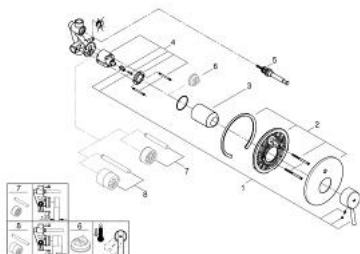

32 214 001 **CONCETTO** СМЕСИТЕЛЬ ОДНОРЫЧАЖНЫЙ ДЛЯ ВАННЫ, DN 15

ОПИСАНИЕ ПРОДУКТА

- Colour: хром
- установка на стену
- GROHE SilkMove керамический картридж Ø 46 мм
- GROHE LongLife Finish - стойкое долговечное покрытие
- в комплект входят:
- комплект готового монтажа
- rough-in set (33 963 001)
- настраиваемый ограничитель потока
- возможность установки мин. расхода 2,5 л/мин.
- металлический рычаг
- уплотнитель розетки и рычага
- металлическая розетка
- винтовое крепление
- Дополнительный ограничитель температуры
- минимальное давление 1,0 бар

32 214 001 **CONCETTO СМЕСИТЕЛЬ ОДНОРЫЧАЖНЫЙ ДЛЯ ВАННЫ, DN 15**

ЗАПАСНЫЕ ЧАСТИ

- 1: Рычаг (Spare part-nr. 46723000)
- 2: Розетка (Spare part-nr. 46905000)
- 3: Колпак (Spare part-nr. 06874000)
- 4: Картридж (Spare part-nr. 46048000)
- 5: Переключатель (Spare part-nr. 46737000)
- 6: Ограничитель температуры (Spare part-nr. 46375000)*
- 7: Удлинение (Spare part-nr. 46191000)*
- 8: Удлинение (Spare part-nr. 46343000)*