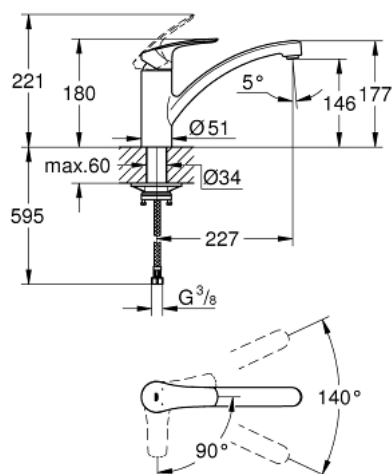

32 221 243 3 EUROSMART СМЕСИТЕЛЬ ОДНОРЫЧАЖНЫЙ ДЛЯ МОЙКИ, DN 15

ОПИСАНИЕ ПРОДУКТА

- Colour: матовый чёрный
- с низким изливом
- монтаж на одно отверстие
- GROHE SilkMove Плавность и точность управления - керамический картридж 35 мм
- OpenCold подача холодной воды в среднем положении рычага экономит горячую воду
- Eco-Click for temperature and volume control
- настраиваемый ограничитель потока
- поворотный литой излив
- угол поворота 140°
- Изолированный водоток - вода не контактирует с металлами корпуса смесителя
- аэратор с возможностью демонтажа без инструментов (с помощью монеты)
- гибкая подводка 3/8"
- металлический крепежный набор
- максимальный расход (при давлении 3 бара) 9,5 л/мин
- профессиональная серия