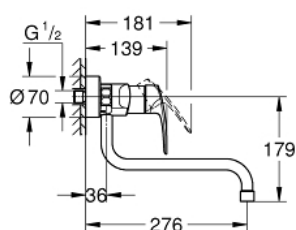

## 32 224 003 EUROSMART СМЕСИТЕЛЬ ОДНОРЫЧАЖНЫЙ ДЛЯ МОЙКИ, DN 15

### ОПИСАНИЕ ПРОДУКТА

- Colour: хром
- настенный монтаж
- GROHE LongLife Finish - стойкое долговечное покрытие
- GROHE SilkMove Плавность и точность управления - керамический картридж 35 мм
- аэратор
- настраиваемый ограничитель потока
- поворотный трубкообразный излив, диапазон поворота 360°
- вынос 276 мм
- встроенный ограничитель температуры
- скрытые S-образные эксцентрики
- максимальный расход (при 3 бар): 13,5 л/мин
- профессиональная серия

### ЗАПАСНЫЕ ЧАСТИ

- 1: Рычаг (Spare part-nr. 48542000)
- 2: Картридж (Spare part-nr. 46374000)
- 3: S-spout (Spare part-nr. 13369000)
- 3.1: Аэратор (Spare part-nr. 06574000)
- 3.2: Накладное кольцо (Spare part-nr. 0128500M)
- 3.3: Страховочное кольцо (Spare part-nr. 0485300M)
- 4: Резьбовое соединение  
подключения 1/2" (Spare part-nr. 45044000)
- 5: S-образный эксцентрик (Spare part-nr. 12662000)
- 6: Удлинение 3/4", 20 мм (Spare part-nr. 0713000M)\*
- 7: Ключ (Spare part-nr. 19377000)\*