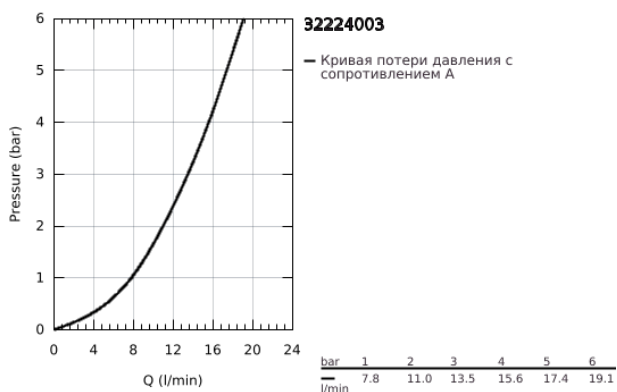

## 32 224 003 EUROSMART СМЕСИТЕЛЬ ОДНОРЫЧАЖНЫЙ ДЛЯ МОЙКИ, DN 15

### ОПИСАНИЕ ПРОДУКТА

- Colour: хром
- настенный монтаж
- GROHE LongLife Finish - стойкое долговечное покрытие
- GROHE SilkMove Плавность и точность управления - керамический картридж 35 мм
- аэратор
- настраиваемый ограничитель потока
- поворотный трубкообразный излив, диапазон поворота 360°
- вынос 276 мм
- встроенный ограничитель температуры
- скрытые S-образные эксцентрики
- максимальный расход (при 3 бар): 13,5 л/мин
- профессиональная серия