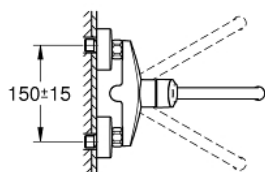

## 32 224 003 EUROSMART СМЕСИТЕЛЬ ОДНОРЫЧАЖНЫЙ ДЛЯ МОЙКИ, DN 15

### ОПИСАНИЕ ПРОДУКТА

- Colour: хром
- настенный монтаж
- GROHE LongLife Finish - стойкое долговечное покрытие
- GROHE SilkMove Плавность и точность управления - керамический картридж 35 мм
- аэратор
- настраиваемый ограничитель потока
- поворотный трубкообразный излив, диапазон поворота 360°
- вынос 276 мм
- встроенный ограничитель температуры
- скрытые S-образные эксцентрики
- максимальный расход (при 3 бар): 13,5 л/мин
- профессиональная серия