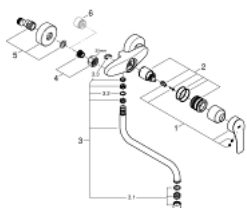

## 32 224 003 EUROSMART СМЕСИТЕЛЬ ОДНОРЫЧАЖНЫЙ ДЛЯ МОЙКИ, DN 15

### ОПИСАНИЕ ПРОДУКТА

- Colour: хром
- настенный монтаж
- GROHE LongLife Finish - стойкое долговечное покрытие
- GROHE SilkMove Плавность и точность управления - керамический картридж 35 мм
- аэратор
- настраиваемый ограничитель потока
- поворотный трубкообразный излив, диапазон поворота 360°
- вынос 276 мм
- встроенный ограничитель температуры
- скрытые S-образные эксцентрики
- максимальный расход (при 3 бар): 13,5 л/мин
- профессиональная серия

### ЗАПАСНЫЕ ЧАСТИ

- 1: Рычаг (Spare part-nr. 48542000)
- 2: Картридж (Spare part-nr. 46374000)
- 3: S-spout (Spare part-nr. 13369000)
- 3.1: Аэратор (Spare part-nr. 06574000)
- 3.2: Накладное кольцо (Spare part-nr. 0128500M)
- 3.3: Страховочное кольцо (Spare part-nr. 0485300M)
- 4: Резьбовое соединение  
подключения 1/2" (Spare part-nr. 45044000)
- 5: S-образный эксцентрик (Spare part-nr. 12662000)
- 6: Удлинение 3/4", 20 мм (Spare part-nr. 0713000M)\*
- 7: Ключ (Spare part-nr. 19377000)\*