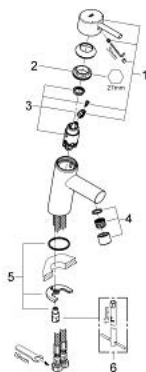

32 240 10E CONCETTO СМЕСИТЕЛЬ ОДНОРЫЧАЖНЫЙ ДЛЯ РАКОВИНЫ, DN 15 РАЗМЕР S

ОПИСАНИЕ ПРОДУКТА

- Colour: хром
- монтаж на одно отверстие
- металлический рычаг
- GROHE SilkMove Плавность и точность управления - керамический картридж 28 мм
- настраиваемый ограничитель потока
- с ограничителем температуры
- GROHE LongLife Finish - стойкое долговечное покрытие
- GROHE EcoJoy Технология совершенного потока при уменьшенном расходе воды
- максимальный расход воды (при 3 бара): 5 л/мин
- SpeedClean аэратор с функцией быстрой очистки от известковых отложений
- GROHE FastFixation Система быстрого монтажа
- гладкий корпус
- гибкая подводка
- минимальное давление 1,0 бар
- класс шума I по DIN 4109

32 240 10E **CONCETTO СМЕСИТЕЛЬ ОДНОРЫЧАЖНЫЙ ДЛЯ РАКОВИНЫ, DN 15** **РАЗМЕР S**

ЗАПАСНЫЕ ЧАСТИ

- 1: Рычаг (Spare part-nr. 46753000)
 - 2: Крепежное кольцо (Spare part-nr. 46715000)
 - 3: Картридж (Spare part-nr. 46580000)
 - 4: Аэрактор (Spare part-nr. 13935000)
 - 5: Обратное резьбовое соединение (Spare part-nr. 46249000)
 - 7: Монтажный ключ (Spare part-nr. 19017000)*
 - 7: Основа (Spare part-nr. 48165000)*
- * Optional accessories