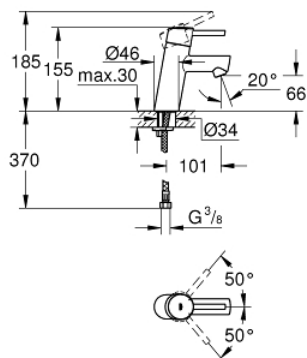

32 240 10E CONCETTO СМЕСИТЕЛЬ ОДНОРЫЧАЖНЫЙ ДЛЯ РАКОВИНЫ, DN 15 РАЗМЕР S

ОПИСАНИЕ ПРОДУКТА

- Colour: хром
- монтаж на одно отверстие
- металлический рычаг
- GROHE SilkMove Плавность и точность управления - керамический картридж 28 мм
- настраиваемый ограничитель потока
- с ограничителем температуры
- GROHE LongLife Finish - стойкое долговечное покрытие
- GROHE EcoJoy Технология совершенного потока при уменьшенном расходе воды
- максимальный расход воды (при 3 бара): 5 л/мин
- SpeedClean аэратор с функцией быстрой очистки от известковых отложений
- GROHE FastFixation Система быстрого монтажа
- гладкий корпус
- гибкая подводка
- минимальное давление 1,0 бар
- класс шума I по DIN 4109

32 240 10E **CONCETTO СМЕСИТЕЛЬ ОДНОРЫЧАЖНЫЙ ДЛЯ РАКОВИНЫ, DN 15** **РАЗМЕР S**

ЗАПАСНЫЕ ЧАСТИ

- 1: Рычаг (Spare part-nr. 46753000)
 - 2: Крепежное кольцо (Spare part-nr. 46715000)
 - 3: Картридж (Spare part-nr. 46580000)
 - 4: Аэрактор (Spare part-nr. 13935000)
 - 5: Обратное резьбовое соединение (Spare part-nr. 46249000)
 - 7: Монтажный ключ (Spare part-nr. 19017000)*
 - 7: Основа (Spare part-nr. 48165000)*
- * Optional accessories