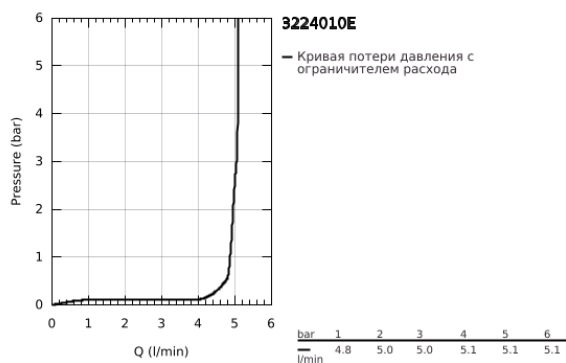

32 240 10E CONCETTO СМЕСИТЕЛЬ ОДНОРЫЧАЖНЫЙ ДЛЯ РАКОВИНЫ, DN 15 РАЗМЕР S

ОПИСАНИЕ ПРОДУКТА

- Colour: хром
- монтаж на одно отверстие
- металлический рычаг
- GROHE SilkMove Плавность и точность управления - керамический картридж 28 мм
- настраиваемый ограничитель потока
- с ограничителем температуры
- GROHE LongLife Finish - стойкое долговечное покрытие
- GROHE EcoJoy Технология совершенного потока при уменьшенном расходе воды
- максимальный расход воды (при 3 бара): 5 л/мин
- SpeedClean аэратор с функцией быстрой очистки от известковых отложений
- GROHE FastFixation Система быстрого монтажа
- гладкий корпус
- гибкая подводка
- минимальное давление 1,0 бар
- класс шума I по DIN 4109

32 240 10E **CONCETTO СМЕСИТЕЛЬ ОДНОРЫЧАЖНЫЙ ДЛЯ РАКОВИНЫ, DN 15** **РАЗМЕР S**

ЗАПАСНЫЕ ЧАСТИ

- 1: Рычаг (Spare part-nr. 46753000)
 - 2: Крепежное кольцо (Spare part-nr. 46715000)
 - 3: Картридж (Spare part-nr. 46580000)
 - 4: Аэрактор (Spare part-nr. 13935000)
 - 5: Обратное резьбовое соединение (Spare part-nr. 46249000)
 - 7: Монтажный ключ (Spare part-nr. 19017000)*
 - 7: Основа (Spare part-nr. 48165000)*
- * Optional accessories