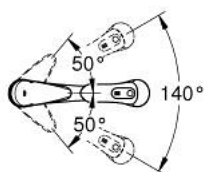

32 257 001 EURODISC СМЕСИТЕЛЬ ОДНОРЫЧАЖНЫЙ ДЛЯ МОЙКИ, DN 15

ОПИСАНИЕ ПРОДУКТА

- Colour: хром
- с низким изливом
- монтаж на одно отверстие
- GROHE LongLife finish - стойкое долговечное покрытие
- GROHE SilkMove Плавность и точность управления - керамический картридж 35 мм
- Pull-Out spray for greater flexibility
- автоматический переключатель аэратор/SpeedClean душевая струя
- настраиваемый ограничитель потока
- поворотный литой излив
- угол поворота 140°
- гибкая подводка
- система быстрого монтажа
- максимальный расход (при давлении 3 бара): 11,5 л/мин
- минимальное давление 1,0 бар

32 257 001 EURODISC СМЕСИТЕЛЬ ОДНОРЫЧАЖНЫЙ ДЛЯ МОЙКИ, DN 15

ЗАПАСНЫЕ ЧАСТИ

- 1: Рычаг (Spare part-nr. 46568000)
- 2: Колпак (Spare part-nr. 46716000)
- 3: Картридж (Spare part-nr. 46374000)
- 4: Выдвижной излив (Spare part-nr. 46312IE0)
- 4.1: Аэратор (Spare part-nr. 13952000)
- 4.2: Обратный клапан (Spare part-nr. 08565000)
- 4.3: Сетка (Spare part-nr. 0676800M)
- 5: Душевой шланг (Spare part-nr. 48293000)
- 6: Обратное резьбовое соединение (Spare part-nr. 46346000)
- 7: Переходник-защелка (Spare part-nr. 46338000)
- 8: Стабилизирующая плашка (Spare part-nr. 05334000)