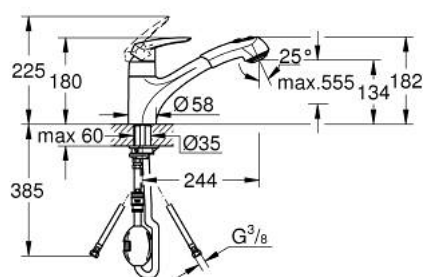

32 257 001 EURODISC СМЕСИТЕЛЬ ОДНОРЫЧАЖНЫЙ ДЛЯ МОЙКИ, DN 15

ОПИСАНИЕ ПРОДУКТА

- Colour: хром
- с низким изливом
- монтаж на одно отверстие
- GROHE LongLife finish - стойкое долговечное покрытие
- GROHE SilkMove Плавность и точность управления - керамический картридж 35 мм
- Pull-Out spray for greater flexibility
- автоматический переключатель аэратор/SpeedClean душевая струя
- настраиваемый ограничитель потока
- поворотный литой излив
- угол поворота 140°
- гибкая подводка
- система быстрого монтажа
- максимальный расход (при давлении 3 бара): 11,5 л/мин
- минимальное давление 1,0 бар

32 257 001 EURODISC СМЕСИТЕЛЬ ОДНОРЫЧАЖНЫЙ ДЛЯ МОЙКИ, DN 15

ЗАПАСНЫЕ ЧАСТИ

- 1: Рычаг (Spare part-nr. 46568000)
- 2: Колпак (Spare part-nr. 46716000)
- 3: Картридж (Spare part-nr. 46374000)
- 4: Выдвижной излив (Spare part-nr. 46312IE0)
- 4.1: Аэратор (Spare part-nr. 13952000)
- 4.2: Обратный клапан (Spare part-nr. 08565000)
- 4.3: Сетка (Spare part-nr. 0676800M)
- 5: Душевой шланг (Spare part-nr. 48293000)
- 6: Обратное резьбовое соединение (Spare part-nr. 46346000)
- 7: Переходник-защелка (Spare part-nr. 46338000)
- 8: Стабилизирующая плашка (Spare part-nr. 05334000)