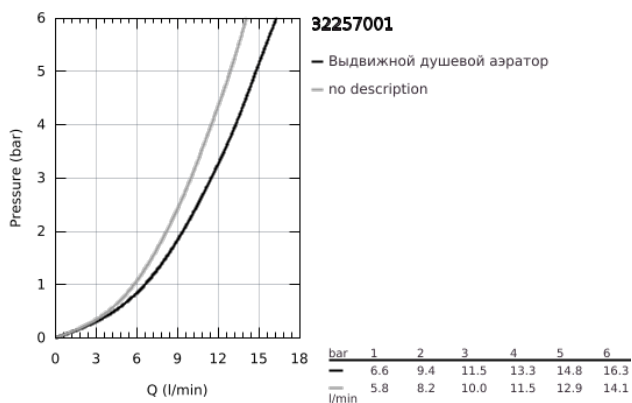

32 257 001 EURODISC СМЕСИТЕЛЬ ОДНОРЫЧАЖНЫЙ ДЛЯ МОЙКИ, DN 15

ОПИСАНИЕ ПРОДУКТА

- Colour: хром
- с низким изливом
- монтаж на одно отверстие
- GROHE LongLife finish - стойкое долговечное покрытие
- GROHE SilkMove Плавность и точность управления - керамический картридж 35 мм
- Pull-Out spray for greater flexibility
- автоматический переключатель аэратор/SpeedClean душевая струя
- настраиваемый ограничитель потока
- поворотный литой излив
- угол поворота 140°
- гибкая подводка
- система быстрого монтажа
- максимальный расход (при давлении 3 бара): 11,5 л/мин
- минимальное давление 1,0 бар