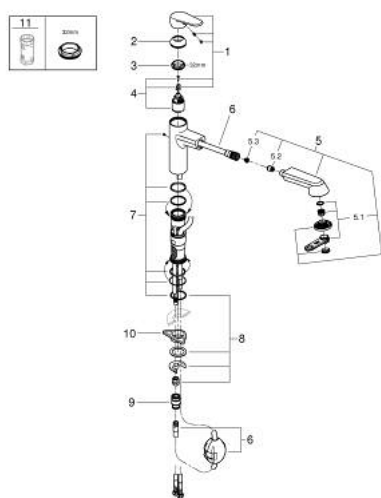

32 257 002 EURODISC COSMOPOLITAN СМЕСИТЕЛЬ ОДНОРЫЧАЖНЫЙ ДЛЯ МОЙКИ, DN 15

ОПИСАНИЕ ПРОДУКТА

- Colour: хром
- средний излив
- монтаж на одно отверстие
- GROHE LongLife finish - стойкое долговечное покрытие
- GROHE SilkMove Плавность и точность управления - керамический картридж 35 мм
- Pull-Out spray for greater flexibility
- Dual Spray
- автоматическое возвратное переключениена аэратор после выключения
- настраиваемый ограничитель потока
- поворотный литой излив
- зона поворота излива 100°
- с защитой от обратного потока
- гибкая подводка
- система быстрого монтажа
- максимальный расход (при давлении 3 бара): 11 л/мин
- минимальное давление 1,0 бар

32 257 002 EURODISC COSMOPOLITAN СМЕСИТЕЛЬ ОДНОРЫЧАЖНЫЙ ДЛЯ МОЙКИ, DN 15

ЗАПАСНЫЕ ЧАСТИ

- 1: Рычаг (Spare part-nr. 46738000)
- 2: Колпак (Spare part-nr. 46492000)
- 3: Screw ring (Spare part-nr. 46815000)
- 4: Картридж (Spare part-nr. 46374000)
- 5: Выдвижной излив (Spare part-nr. 46769000)
- 5.1: Аэратор (Spare part-nr. 46711000)
- 5.2: Обратный клапан (Spare part-nr. 08565000)
- 5.3: Сетка (Spare part-nr. 0676800M)
- 6: Душевой шланг (Spare part-nr. 48293000)
- 7: Комплект уплотнений (Spare part-nr. 46760000)
- 8: Обратное резьбовое соединение (Spare part-nr. 46346000)
- 9: Переходник-защелка (Spare part-nr. 46338000)
- 10: Стабилизирующая плашка (Spare part-nr. 05334000)
- 11: Ключ (Spare part-nr. 19332000)*