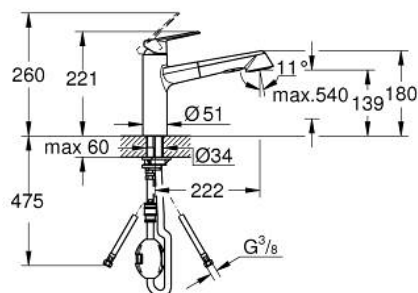

32 257 002 EURODISC COSMOPOLITAN СМЕСИТЕЛЬ ОДНОРЫЧАЖНЫЙ ДЛЯ МОЙКИ, DN 15

ОПИСАНИЕ ПРОДУКТА

- Colour: хром
- средний излив
- монтаж на одно отверстие
- GROHE LongLife finish - стойкое долговечное покрытие
- GROHE SilkMove Плавность и точность управления - керамический картридж 35 мм
- Pull-Out spray for greater flexibility
- Dual Spray
- автоматическое возвратное переключениена аэратор после выключения
- настраиваемый ограничитель потока
- поворотный литой излив
- зона поворота излива 100°
- с защитой от обратного потока
- гибкая подводка
- система быстрого монтажа
- максимальный расход (при давлении 3 бара): 11 л/мин
- минимальное давление 1,0 бар

32 257 002 EURODISC COSMOPOLITAN СМЕСИТЕЛЬ ОДНОРЫЧАЖНЫЙ ДЛЯ МОЙКИ, DN 15

ЗАПАСНЫЕ ЧАСТИ

- 1: Рычаг (Spare part-nr. 46738000)
- 2: Колпак (Spare part-nr. 46492000)
- 3: Screw ring (Spare part-nr. 46815000)
- 4: Картридж (Spare part-nr. 46374000)
- 5: Выдвижной излив (Spare part-nr. 46769000)
- 5.1: Аэратор (Spare part-nr. 46711000)
- 5.2: Обратный клапан (Spare part-nr. 08565000)
- 5.3: Сетка (Spare part-nr. 0676800M)
- 6: Душевой шланг (Spare part-nr. 48293000)
- 7: Комплект уплотнений (Spare part-nr. 46760000)
- 8: Обратное резьбовое соединение (Spare part-nr. 46346000)
- 9: Переходник-защелка (Spare part-nr. 46338000)
- 10: Стабилизирующая плашка (Spare part-nr. 05334000)
- 11: Ключ (Spare part-nr. 19332000)*