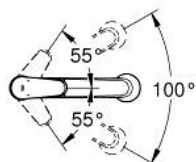

32 257 002 EURODISC COSMOPOLITAN СМЕСИТЕЛЬ ОДНОРЫЧАЖНЫЙ ДЛЯ МОЙКИ, DN 15

ОПИСАНИЕ ПРОДУКТА

- Colour: хром
- средний излив
- монтаж на одно отверстие
- GROHE LongLife finish - стойкое долговечное покрытие
- GROHE SilkMove Плавность и точность управления - керамический картридж 35 мм
- Pull-Out spray for greater flexibility
- Dual Spray
- автоматическое возвратное переключениена аэратор после выключения
- настраиваемый ограничитель потока
- поворотный литой излив
- зона поворота излива 100°
- с защитой от обратного потока
- гибкая подводка
- система быстрого монтажа
- максимальный расход (при давлении 3 бара): 11 л/мин
- минимальное давление 1,0 бар

32 257 002 EURODISC COSMOPOLITAN СМЕСИТЕЛЬ ОДНОРЫЧАЖНЫЙ ДЛЯ МОЙКИ, DN 15

ЗАПАСНЫЕ ЧАСТИ

- 1: Рычаг (Spare part-nr. 46738000)
- 2: Колпак (Spare part-nr. 46492000)
- 3: Screw ring (Spare part-nr. 46815000)
- 4: Картридж (Spare part-nr. 46374000)
- 5: Выдвижной излив (Spare part-nr. 46769000)
- 5.1: Аэратор (Spare part-nr. 46711000)
- 5.2: Обратный клапан (Spare part-nr. 08565000)
- 5.3: Сетка (Spare part-nr. 0676800M)
- 6: Душевой шланг (Spare part-nr. 48293000)
- 7: Комплект уплотнений (Spare part-nr. 46760000)
- 8: Обратное резьбовое соединение (Spare part-nr. 46346000)
- 9: Переходник-защелка (Spare part-nr. 46338000)
- 10: Стабилизирующая плашка (Spare part-nr. 05334000)
- 11: Ключ (Spare part-nr. 19332000)*