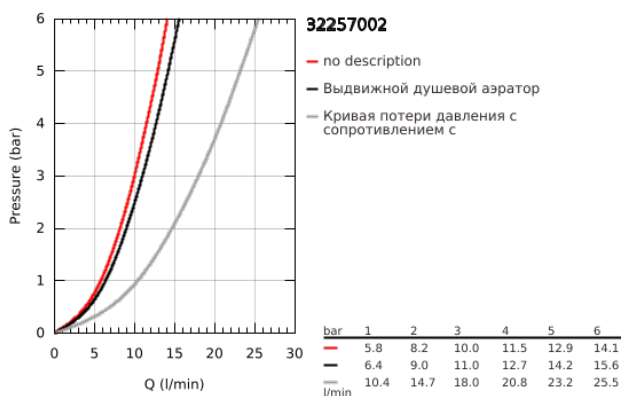

32 257 002 EURODISC COSMOPOLITAN СМЕСИТЕЛЬ ОДНОРЫЧАЖНЫЙ ДЛЯ МОЙКИ, DN 15

ОПИСАНИЕ ПРОДУКТА

- Colour: хром
- средний излив
- монтаж на одно отверстие
- GROHE LongLife finish - стойкое долговечное покрытие
- GROHE SilkMove Плавность и точность управления - керамический картридж 35 мм
- Pull-Out spray for greater flexibility
- Dual Spray
- автоматическое возвратное переключениена аэратор после выключения
- настраиваемый ограничитель потока
- поворотный литой излив
- зона поворота излива 100°
- с защитой от обратного потока
- гибкая подводка
- система быстрого монтажа
- максимальный расход (при давлении 3 бара): 11 л/мин
- минимальное давление 1,0 бар