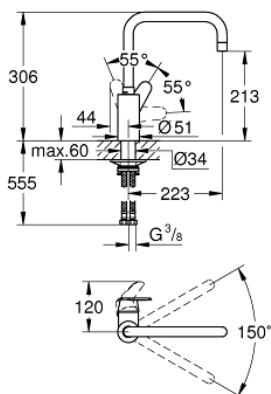

32 259 003 EURODISC COSMOPOLITAN СМЕСИТЕЛЬ ОДНОРЫЧАЖНЫЙ ДЛЯ МОЙКИ, DN 15

ОПИСАНИЕ ПРОДУКТА

- Colour: хром
- с длинным изливом
- монтаж на одно отверстие
- GROHE LongLife Finish - стойкое долговечное покрытие
- GROHE SilkMove Плавность и точность управления - керамический картридж 35 мм
- Изолированный водоток - вода не контактирует с металлами корпуса смесителя
- настраиваемый ограничитель потока
- поворотный трубкообразный излив, диапазон поворота 150°
- аэратор
- гибкая подводка
- металлический крепежный набор
- максимальный расход (при давлении 3 бара): 10 л/мин

32 259 003 **EURODISC COSMOPOLITAN СМЕСИТЕЛЬ ОДНОРЫЧАЖНЫЙ ДЛЯ МОЙКИ,
DN 15**

ЗАПАСНЫЕ ЧАСТИ

- 1: Рычаг (Spare part-nr. 46741000)
 - 2: Аэратор (Spare part-nr. 48418000)
 - 3: Картридж (Spare part-nr. 46374000)
 - 4: Комплект крепежа (Spare part-nr. 48477000)
 - 5: Ключ (Spare part-nr. 19332000)*
- * Optional accessories