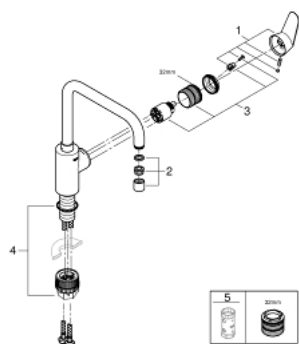

32 259 003 EURODISC COSMOPOLITAN СМЕСИТЕЛЬ ОДНОРЫЧАЖНЫЙ ДЛЯ МОЙКИ, DN 15

ОПИСАНИЕ ПРОДУКТА

- Colour: хром
- с длинным изливом
- монтаж на одно отверстие
- GROHE LongLife Finish - стойкое долговечное покрытие
- GROHE SilkMove Плавность и точность управления - керамический картридж 35 мм
- Изолированный водоток - вода не контактирует с металлами корпуса смесителя
- настраиваемый ограничитель потока
- поворотный трубкообразный излив, диапазон поворота 150°
- аэратор
- гибкая подводка
- металлический крепежный набор
- максимальный расход (при давлении 3 бара): 10 л/мин

32 259 003 **EURODISC COSMOPOLITAN СМЕСИТЕЛЬ ОДНОРЫЧАЖНЫЙ ДЛЯ МОЙКИ,
DN 15**

ЗАПАСНЫЕ ЧАСТИ

- 1: Рычаг (Spare part-nr. 46741000)
 - 2: Аэратор (Spare part-nr. 48418000)
 - 3: Картридж (Spare part-nr. 46374000)
 - 4: Комплект крепежа (Spare part-nr. 48477000)
 - 5: Ключ (Spare part-nr. 19332000)*
- * Optional accessories