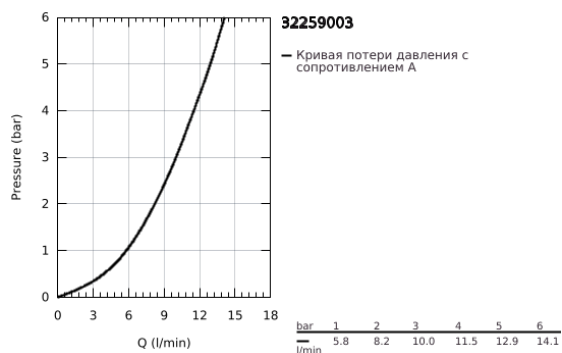

32 259 003 EURODISC COSMOPOLITAN СМЕСИТЕЛЬ ОДНОРЫЧАЖНЫЙ ДЛЯ МОЙКИ, DN 15

ОПИСАНИЕ ПРОДУКТА

- Colour: хром
- с длинным изливом
- монтаж на одно отверстие
- GROHE LongLife Finish - стойкое долговечное покрытие
- GROHE SilkMove Плавность и точность управления - керамический картридж 35 мм
- Изолированный водоток - вода не контактирует с металлами корпуса смесителя
- настраиваемый ограничитель потока
- поворотный трубкообразный излив, диапазон поворота 150°
- аэратор
- гибкая подводка
- металлический крепежный набор
- максимальный расход (при давлении 3 бара): 10 л/мин

32 259 003 **EURODISC COSMOPOLITAN СМЕСИТЕЛЬ ОДНОРЫЧАЖНЫЙ ДЛЯ МОЙКИ,
DN 15**

ЗАПАСНЫЕ ЧАСТИ

- 1: Рычаг (Spare part-nr. 46741000)
 - 2: Аэратор (Spare part-nr. 48418000)
 - 3: Картридж (Spare part-nr. 46374000)
 - 4: Комплект крепежа (Spare part-nr. 48477000)
 - 5: Ключ (Spare part-nr. 19332000)*
- * Optional accessories