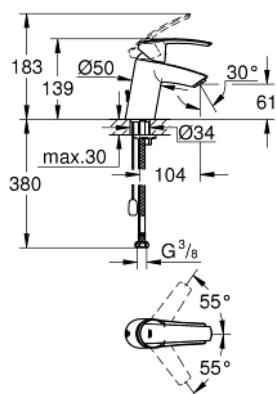

32 277 001 START СМЕСИТЕЛЬ ОДНОРЫЧАЖНЫЙ ДЛЯ РАКОВИНЫ, DN 15 РАЗМЕР S

ОПИСАНИЕ ПРОДУКТА

- Colour: хром
- монтаж на одно отверстие
- металлический рычаг
- GROHE SilkMove Плавность и точность управления - керамический картридж 35 мм
- с ограничителем температуры
- настраиваемый ограничитель потока
- GROHE LongLife Finish - стойкое долговечное покрытие
- ограничитель расхода воды 5,7 л/мин
- цепочка
- гибкая подводка
- GROHE FastFixation система быстрого монтажа

32 277 001 START СМЕСИТЕЛЬ ОДНОРЫЧАЖНЫЙ ДЛЯ РАКОВИНЫ, DN 15 РАЗМЕР S

ЗАПАСНЫЕ ЧАСТИ

- 1: Рычаг (Spare part-nr. 46897000)
 - 2: Колпак (Spare part-nr. 46492000)
 - 3: Винтовая стяжка (Spare part-nr. 46460000)
 - 4: Картридж (Spare part-nr. 46374000)
 - 5: Цепочка (Spare part-nr. 06815000)
 - 6: Аэратор (Spare part-nr. 48159000)
 - 7: Обратное резьбовое соединение (Spare part-nr. 46671000)
 - 8: Ключ (Spare part-nr. 19332000)*
 - 9: Монтажный ключ (Spare part-nr. 19017000)*
- * Optional accessories