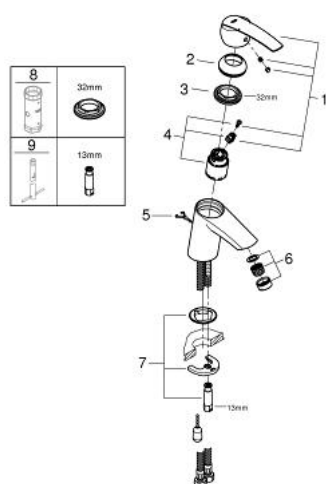

32 277 001 START СМЕСИТЕЛЬ ОДНОРЫЧАЖНЫЙ ДЛЯ РАКОВИНЫ, DN 15 РАЗМЕР S

ОПИСАНИЕ ПРОДУКТА

- Colour: хром
- монтаж на одно отверстие
- металлический рычаг
- GROHE SilkMove Плавность и точность управления - керамический картридж 35 мм
- с ограничителем температуры
- настраиваемый ограничитель потока
- GROHE LongLife Finish - стойкое долговечное покрытие
- ограничитель расхода воды 5,7 л/мин
- цепочка
- гибкая подводка
- GROHE FastFixation система быстрого монтажа

32 277 001 START СМЕСИТЕЛЬ ОДНОРЫЧАЖНЫЙ ДЛЯ РАКОВИНЫ, DN 15 РАЗМЕР S

ЗАПАСНЫЕ ЧАСТИ

- 1: Рычаг (Spare part-nr. 46897000)
 - 2: Колпак (Spare part-nr. 46492000)
 - 3: Винтовая стяжка (Spare part-nr. 46460000)
 - 4: Картридж (Spare part-nr. 46374000)
 - 5: Цепочка (Spare part-nr. 06815000)
 - 6: Аэратор (Spare part-nr. 48159000)
 - 7: Обратное резьбовое соединение (Spare part-nr. 46671000)
 - 8: Ключ (Spare part-nr. 19332000)*
 - 9: Монтажный ключ (Spare part-nr. 19017000)*
- * Optional accessories