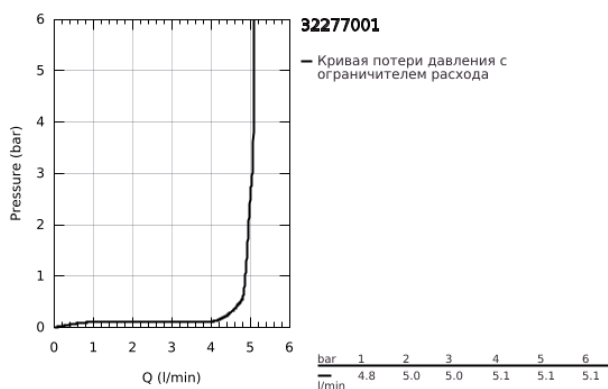

32 277 001 START СМЕСИТЕЛЬ ОДНОРЫЧАЖНЫЙ ДЛЯ РАКОВИНЫ, DN 15 РАЗМЕР S

ОПИСАНИЕ ПРОДУКТА

- Colour: хром
- монтаж на одно отверстие
- металлический рычаг
- GROHE SilkMove Плавность и точность управления - керамический картридж 35 мм
- с ограничителем температуры
- настраиваемый ограничитель потока
- GROHE LongLife Finish - стойкое долговечное покрытие
- ограничитель расхода воды 5,7 л/мин
- цепочка
- гибкая подводка
- GROHE FastFixation система быстрого монтажа

32 277 001 START СМЕСИТЕЛЬ ОДНОРЫЧАЖНЫЙ ДЛЯ РАКОВИНЫ, DN 15 РАЗМЕР S

ЗАПАСНЫЕ ЧАСТИ

- 1: Рычаг (Spare part-nr. 46897000)
 - 2: Колпак (Spare part-nr. 46492000)
 - 3: Винтовая стяжка (Spare part-nr. 46460000)
 - 4: Картридж (Spare part-nr. 46374000)
 - 5: Цепочка (Spare part-nr. 06815000)
 - 6: Аэратор (Spare part-nr. 48159000)
 - 7: Обратное резьбовое соединение (Spare part-nr. 46671000)
 - 8: Ключ (Spare part-nr. 19332000)*
 - 9: Монтажный ключ (Spare part-nr. 19017000)*
- * Optional accessories