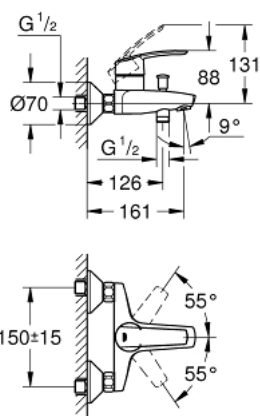

32 278 001 START СМЕСИТЕЛЬ ОДНОРЫЧАЖНЫЙ ДЛЯ ВАННЫ, DN 15

ОПИСАНИЕ ПРОДУКТА

- Colour: хром
- настенный монтаж
- металлический рычаг
- GROHE SilkMove Плавность и точность управления - керамический картридж 35 мм
- с ограничителем температуры
- настраиваемый ограничитель потока
- GROHE LongLife Finish - стойкое долговечное покрытие
- автоматический переключатель: ванна/душ
- встроенный запорный клапан в душевом отводе 1/2"
- аэратор
- скрытые S-образные эксцентрики
- отражатели из металла
- с защитой от обратного потока

32 278 001 START СМЕСИТЕЛЬ ОДНОРЫЧАЖНЫЙ ДЛЯ ВАННЫ, DN 15

ЗАПАСНЫЕ ЧАСТИ

- 1: Рычаг (Spare part-nr. 46898000)
 - 2: Колпак (Spare part-nr. 46899000)
 - 3: Картридж (Spare part-nr. 46374000)
 - 4: Кнопка переключателя (Spare part-nr. 65648000)
 - 5: Переключатель (Spare part-nr. 65655000)
 - 6: Обратный клапан (Spare part-nr. 08565000)
 - 7: Аэратор (Spare part-nr. 13952000)
 - 8: Резьбовое соединение
подключения 1/2" (Spare part-nr. 45044000)
 - 9: S-образный эксцентрик (Spare part-nr. 12075000)
 - 9.1: Уплотнение (Spare part-nr. 0138600M)
 - 9.2: Розетка (Spare part-nr. 0221000M)
 - 10: Удлинение 3/4", 20 мм (Spare part-nr. 0713000M)*
 - 11: Ключ (Spare part-nr. 19332000)*
 - 12: Ключ (Spare part-nr. 19377000)*
- * Optional accessories