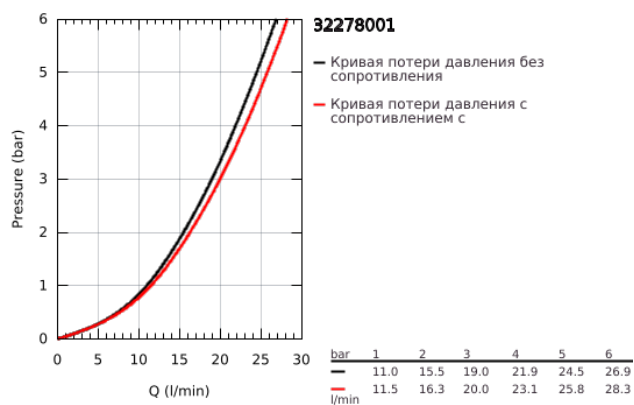

32 278 001 START СМЕСИТЕЛЬ ОДНОРЫЧАЖНЫЙ ДЛЯ ВАННЫ, DN 15

ОПИСАНИЕ ПРОДУКТА

- Colour: хром
- настенный монтаж
- металлический рычаг
- GROHE SilkMove Плавность и точность управления - керамический картридж 35 мм
- с ограничителем температуры
- настраиваемый ограничитель потока
- GROHE LongLife Finish - стойкое долговечное покрытие
- автоматический переключатель: ванна/душ
- встроенный запорный клапан в душевом отводе 1/2"
- аэратор
- скрытые S-образные эксцентрики
- отражатели из металла
- с защитой от обратного потока