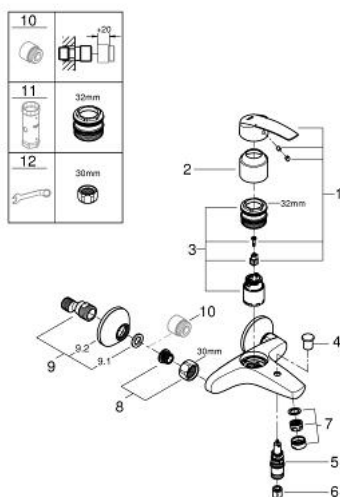

32 278 001 START СМЕСИТЕЛЬ ОДНОРЫЧАЖНЫЙ ДЛЯ ВАННЫ, DN 15

ОПИСАНИЕ ПРОДУКТА

- Colour: хром
- настенный монтаж
- металлический рычаг
- GROHE SilkMove Плавность и точность управления - керамический картридж 35 мм
- с ограничителем температуры
- настраиваемый ограничитель потока
- GROHE LongLife Finish - стойкое долговечное покрытие
- автоматический переключатель: ванна/душ
- встроенный запорный клапан в душевом отводе 1/2"
- аэратор
- скрытые S-образные эксцентрики
- отражатели из металла
- с защитой от обратного потока

32 278 001 START СМЕСИТЕЛЬ ОДНОРЫЧАЖНЫЙ ДЛЯ ВАННЫ, DN 15

ЗАПАСНЫЕ ЧАСТИ

- 1: Рычаг (Spare part-nr. 46898000)
 - 2: Колпак (Spare part-nr. 46899000)
 - 3: Картридж (Spare part-nr. 46374000)
 - 4: Кнопка переключателя (Spare part-nr. 65648000)
 - 5: Переключатель (Spare part-nr. 65655000)
 - 6: Обратный клапан (Spare part-nr. 08565000)
 - 7: Аэратор (Spare part-nr. 13952000)
 - 8: Резьбовое соединение
подключения 1/2" (Spare part-nr. 45044000)
 - 9: S-образный эксцентрик (Spare part-nr. 12075000)
 - 9.1: Уплотнение (Spare part-nr. 0138600M)
 - 9.2: Розетка (Spare part-nr. 0221000M)
 - 10: Удлинение 3/4", 20 мм (Spare part-nr. 0713000M)*
 - 11: Ключ (Spare part-nr. 19332000)*
 - 12: Ключ (Spare part-nr. 19377000)*
- * Optional accessories