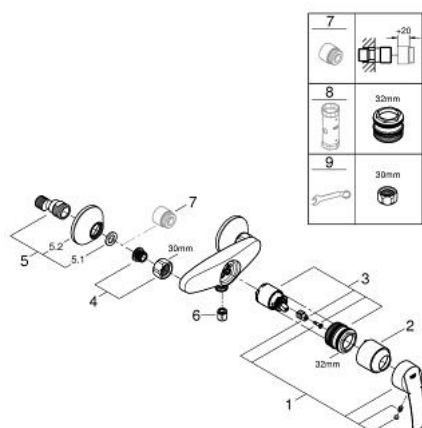

32 279 001 START СМЕСИТЕЛЬ ОДНОРЫЧАЖНЫЙ ДЛЯ ДУША, DN 15

ОПИСАНИЕ ПРОДУКТА

- Colour: хром
- настенный монтаж
- металлический рычаг
- GROHE SilkMove Плавность и точность управления - керамический картридж 35 мм
- с ограничителем температуры
- настраиваемый ограничитель потока
- GROHE LongLife Finish - стойкое долговечное покрытие
- встроенный запорный клапан в душевом отводе 1/2"
- скрытые S-образные эксцентрики
- отражатели из металла
- с защитой от обратного потока

32 279 001 START СМЕСИТЕЛЬ ОДНОРЫЧАЖНЫЙ ДЛЯ ДУША, DN 15

ЗАПАСНЫЕ ЧАСТИ

- 1: Рычаг (Spare part-nr. 46898000)
- 2: Колпак (Spare part-nr. 46899000)
- 3: Картридж (Spare part-nr. 46374000)
- 4: Резьбовое соединение
подключения 1/2" (Spare part-nr. 45044000)
- 5: S-образный эксцентрик (Spare part-nr. 12075000)
- 5.1: Уплотнение (Spare part-nr. 0138600M)
- 5.2: Розетка (Spare part-nr. 0221000M)
- 6: Обратный клапан (Spare part-nr. 08565000)
- 7: Удлинение 3/4", 20 мм (Spare part-nr. 0713000M)*
- 8: Ключ (Spare part-nr. 19332000)*
- 9: Ключ (Spare part-nr. 19377000)*
- * Optional accessories