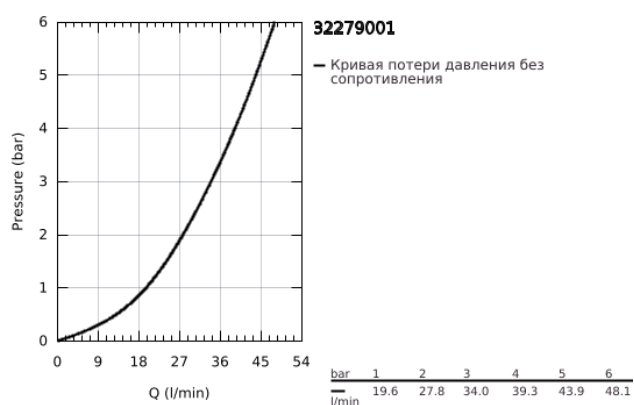

32 279 001 START СМЕСИТЕЛЬ ОДНОРЫЧАЖНЫЙ ДЛЯ ДУША, DN 15

ОПИСАНИЕ ПРОДУКТА

- Colour: хром
- настенный монтаж
- металлический рычаг
- GROHE SilkMove Плавность и точность управления - керамический картридж 35 мм
- с ограничителем температуры
- настраиваемый ограничитель потока
- GROHE LongLife Finish - стойкое долговечное покрытие
- встроенный запорный клапан в душевом отводе 1/2"
- скрытые S-образные эксцентрики
- отражатели из металла
- с защитой от обратного потока