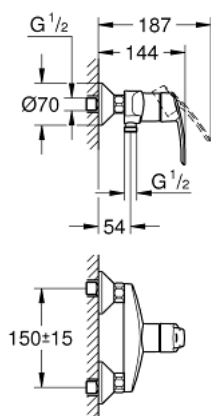

32 279 001 START СМЕСИТЕЛЬ ОДНОРЫЧАЖНЫЙ ДЛЯ ДУША, DN 15

ОПИСАНИЕ ПРОДУКТА

- Colour: хром
- настенный монтаж
- металлический рычаг
- GROHE SilkMove Плавность и точность управления - керамический картридж 35 мм
- с ограничителем температуры
- настраиваемый ограничитель потока
- GROHE LongLife Finish - стойкое долговечное покрытие
- встроенный запорный клапан в душевом отводе 1/2"
- скрытые S-образные эксцентрики
- отражатели из металла
- с защитой от обратного потока

32 279 001 START СМЕСИТЕЛЬ ОДНОРЫЧАЖНЫЙ ДЛЯ ДУША, DN 15

ЗАПАСНЫЕ ЧАСТИ

- 1: Рычаг (Spare part-nr. 46898000)
- 2: Колпак (Spare part-nr. 46899000)
- 3: Картридж (Spare part-nr. 46374000)
- 4: Резьбовое соединение
подключения 1/2" (Spare part-nr. 45044000)
- 5: S-образный эксцентрик (Spare part-nr. 12075000)
- 5.1: Уплотнение (Spare part-nr. 0138600M)
- 5.2: Розетка (Spare part-nr. 0221000M)
- 6: Обратный клапан (Spare part-nr. 08565000)
- 7: Удлинение 3/4", 20 мм (Spare part-nr. 0713000M)*
- 8: Ключ (Spare part-nr. 19332000)*
- 9: Ключ (Spare part-nr. 19377000)*
- * Optional accessories