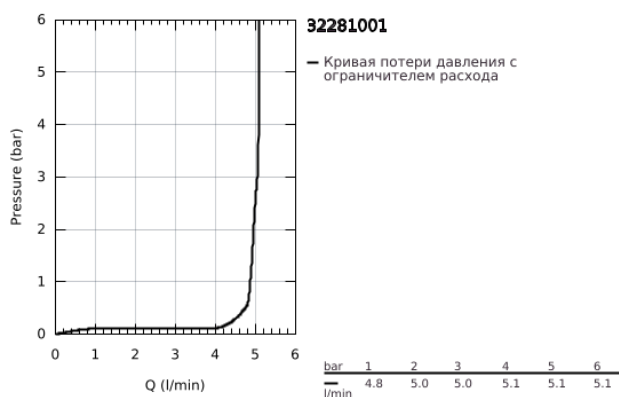

## 32 281 001 START СМЕСИТЕЛЬ ОДНОРЫЧАЖНЫЙ ДЛЯ БИДЕ DN 15 S-SIZE

### ОПИСАНИЕ ПРОДУКТА

- Colour: хром
- монтаж на одно отверстие
- металлический рычаг
- GROHE SilkMove Плавность и точность управления - керамический картридж 35 мм
- с ограничителем температуры
- настраиваемый ограничитель потока
- GROHE LongLife Finish - стойкое долговечное покрытие
- ограничитель расхода воды 5,7 л/мин
- аэратор с шаровым шарниром
- цепочка
- гибкая подводка
- GROHE FastFixation система быстрого монтажа