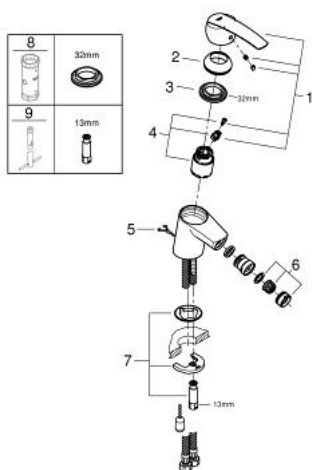

## 32 281 001 START СМЕСИТЕЛЬ ОДНОРЫЧАЖНЫЙ ДЛЯ БИДЕ DN 15 S-SIZE

### ОПИСАНИЕ ПРОДУКТА

- Colour: хром
- монтаж на одно отверстие
- металлический рычаг
- GROHE SilkMove Плавность и точность управления - керамический картридж 35 мм
- с ограничителем температуры
- настраиваемый ограничитель потока
- GROHE LongLife Finish - стойкое долговечное покрытие
- ограничитель расхода воды 5,7 л/мин
- аэратор с шаровым шарниром
- цепочка
- гибкая подводка
- GROHE FastFixation система быстрого монтажа

32 281 001 **START СМЕСИТЕЛЬ ОДНОРЫЧАЖНЫЙ ДЛЯ БИДЕ**  
**DN 15**  
**S-SIZE**

**ЗАПАСНЫЕ ЧАСТИ**

- 1: Рычаг (Spare part-nr. 46897000)
  - 2: Колпак (Spare part-nr. 46492000)
  - 3: Винтовая стяжка (Spare part-nr. 46460000)
  - 4: Картридж (Spare part-nr. 46374000)
  - 5: Цепочка (Spare part-nr. 06815000)
  - 6: Аэратор (Spare part-nr. 48159000)
  - 7: Обратное резьбовое соединение (Spare part-nr. 46671000)
  - 8: Ключ (Spare part-nr. 19332000)\*
  - 9: Монтажный ключ (Spare part-nr. 19017000)\*
- \* Optional accessories