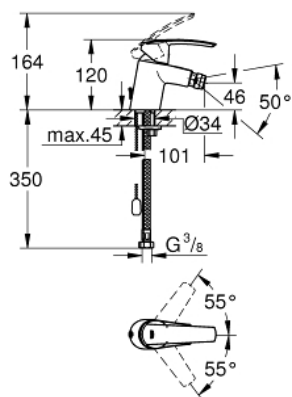

## 32 281 001 START СМЕСИТЕЛЬ ОДНОРЫЧАЖНЫЙ ДЛЯ БИДЕ DN 15 S-SIZE

### ОПИСАНИЕ ПРОДУКТА

- Colour: хром
- монтаж на одно отверстие
- металлический рычаг
- GROHE SilkMove Плавность и точность управления - керамический картридж 35 мм
- с ограничителем температуры
- настраиваемый ограничитель потока
- GROHE LongLife Finish - стойкое долговечное покрытие
- ограничитель расхода воды 5,7 л/мин
- аэратор с шаровым шарниром
- цепочка
- гибкая подводка
- GROHE FastFixation система быстрого монтажа

32 281 001 **START СМЕСИТЕЛЬ ОДНОРЫЧАЖНЫЙ ДЛЯ БИДЕ**  
**DN 15**  
**S-SIZE**

**ЗАПАСНЫЕ ЧАСТИ**

- 1: Рычаг (Spare part-nr. 46897000)
  - 2: Колпак (Spare part-nr. 46492000)
  - 3: Винтовая стяжка (Spare part-nr. 46460000)
  - 4: Картридж (Spare part-nr. 46374000)
  - 5: Цепочка (Spare part-nr. 06815000)
  - 6: Аэратор (Spare part-nr. 48159000)
  - 7: Обратное резьбовое соединение (Spare part-nr. 46671000)
  - 8: Ключ (Spare part-nr. 19332000)\*
  - 9: Монтажный ключ (Spare part-nr. 19017000)\*
- \* Optional accessories