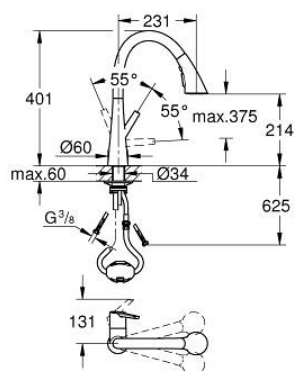

32 294 DC2 ZEDRA СМЕСИТЕЛЬ ОДНОРЫЧАЖНЫЙ ДЛЯ МОЙКИ, DN 15

ОПИСАНИЕ ПРОДУКТА

- Colour: суперсталь
- монтаж на одно отверстие
- GROHE LongLife finish - стойкое долговечное покрытие
- GROHE SilkMove Плавность и точность управления - керамический картридж 35 мм
- MagneticDocking гарантирует легкое вытяжение и возврат головки аэратора в исходное положение
- Pull-Out spray for greater flexibility
- выдвигаемая лейка с 3 режимами струи
- переключение между режимами струи: ламинарный режим / душевой режим SpeedClean / режим GROHE Blade (снижение расхода воды до 70 % и еще более мощная струя)
- функция stop - кнопка паузы для приостановки потока воды
- автоматический возврат на ламинарный режим струи
- настраиваемый ограничитель потока
- поворотный трубкообразный излив, диапазон поворота 360°
- с защитой от обратного потока
- гибкая подводка
- металлический крепежный набор
- Изолированный водоток - вода не контактирует с металлами корпуса смесителя
- максимальный расход (при давлении 3 бара): 9 л/мин

32 294 DC2 ZEDRA СМЕСИТЕЛЬ ОДНОРЫЧАЖНЫЙ ДЛЯ МОЙКИ, DN 15

ЗАПАСНЫЕ ЧАСТИ

- 1: Рычаг (Spare part-nr. 48476DC0)
- 2: Screw ring (Spare part-nr. 48517000)
- 3: Картридж (Spare part-nr. 46374000)
- 4: Выдвижной излив (Spare part-nr. 48473DC0)
- 4.1: Ламинарный регулятор струи (Spare part-nr. 42622000)
- 4.2: Обратный клапан (Spare part-nr. 08565000)
- 4.3: Сетка (Spare part-nr. 0676800M)
- 5: flow rate limiter (Spare part-nr. 48303000)
- 6: Душевой шланг (Spare part-nr. 48472000)
- 7: Комплект крепежа (Spare part-nr. 48477000)
- 8: Стабилизирующая плашка (Spare part-nr. 05334000)
- 9: Переходник-защелка (Spare part-nr. 46338000)