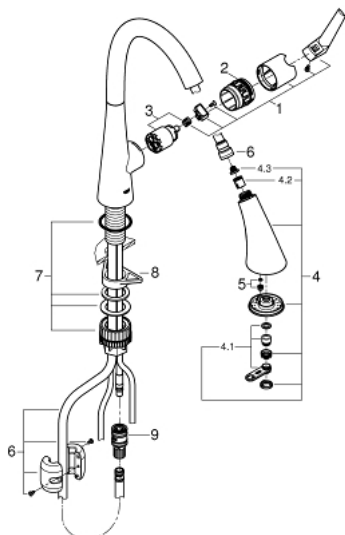

32 294 DC2 ZEDRA СМЕСИТЕЛЬ ОДНОРЫЧАЖНЫЙ ДЛЯ МОЙКИ, DN 15

ОПИСАНИЕ ПРОДУКТА

- Colour: суперсталь
- монтаж на одно отверстие
- GROHE LongLife finish - стойкое долговечное покрытие
- GROHE SilkMove Плавность и точность управления - керамический картридж 35 мм
- MagneticDocking гарантирует легкое вытяжение и возврат головки аэратора в исходное положение
- Pull-Out spray for greater flexibility
- выдвигаемая лейка с 3 режимами струи
- переключение между режимами струи: ламинарный режим / душевой режим SpeedClean / режим GROHE Blade (снижение расхода воды до 70 % и еще более мощная струя)
- функция stop - кнопка паузы для приостановки потока воды
- автоматический возврат на ламинарный режим струи
- настраиваемый ограничитель потока
- поворотный трубкообразный излив, диапазон поворота 360°
- с защитой от обратного потока
- гибкая подводка
- металлический крепежный набор
- Изолированный водоток - вода не контактирует с металлами корпуса смесителя
- максимальный расход (при давлении 3 бара): 9 л/мин

32 294 DC2 ZEDRA СМЕСИТЕЛЬ ОДНОРЫЧАЖНЫЙ ДЛЯ МОЙКИ, DN 15

ЗАПАСНЫЕ ЧАСТИ

- 1: Рычаг (Spare part-nr. 48476DC0)
- 2: Screw ring (Spare part-nr. 48517000)
- 3: Картридж (Spare part-nr. 46374000)
- 4: Выдвижной излив (Spare part-nr. 48473DC0)
- 4.1: Ламинарный регулятор струи (Spare part-nr. 42622000)
- 4.2: Обратный клапан (Spare part-nr. 08565000)
- 4.3: Сетка (Spare part-nr. 0676800M)
- 5: flow rate limiter (Spare part-nr. 48303000)
- 6: Душевой шланг (Spare part-nr. 48472000)
- 7: Комплект крепежа (Spare part-nr. 48477000)
- 8: Стабилизирующая плашка (Spare part-nr. 05334000)
- 9: Переходник-защелка (Spare part-nr. 46338000)