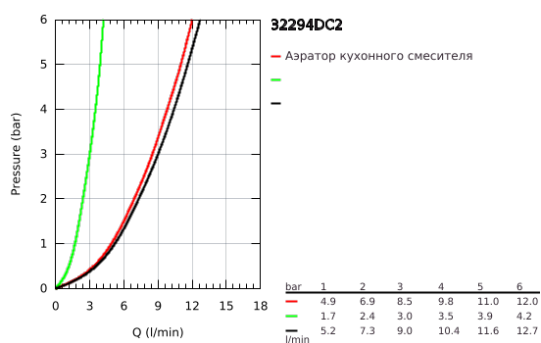

32 294 DC2 ZEDRA СМЕСИТЕЛЬ ОДНОРЫЧАЖНЫЙ ДЛЯ МОЙКИ, DN 15

ОПИСАНИЕ ПРОДУКТА

- Colour: суперсталь
- монтаж на одно отверстие
- GROHE LongLife finish - стойкое долговечное покрытие
- GROHE SilkMove Плавность и точность управления - керамический картридж 35 мм
- MagneticDocking гарантирует легкое вытяжение и возврат головки аэратора в исходное положение
- Pull-Out spray for greater flexibility
- выдвигаемая лейка с 3 режимами струи
- переключение между режимами струи: ламинарный режим / душевой режим SpeedClean / режим GROHE Blade (снижение расхода воды до 70 % и еще более мощная струя)
- функция stop - кнопка паузы для приостановки потока воды
- автоматический возврат на ламинарный режим струи
- настраиваемый ограничитель потока
- поворотный трубкообразный излив, диапазон поворота 360°
- с защитой от обратного потока
- гибкая подводка
- металлический крепежный набор
- Изолированный водоток - вода не контактирует с металлами корпуса смесителя
- максимальный расход (при давлении 3 бара): 9 л/мин

32 294 DC2 ZEDRA СМЕСИТЕЛЬ ОДНОРЫЧАЖНЫЙ ДЛЯ МОЙКИ, DN 15

ЗАПАСНЫЕ ЧАСТИ

- 1: Рычаг (Spare part-nr. 48476DC0)
- 2: Screw ring (Spare part-nr. 48517000)
- 3: Картридж (Spare part-nr. 46374000)
- 4: Выдвижной излив (Spare part-nr. 48473DC0)
- 4.1: Ламинарный регулятор струи (Spare part-nr. 42622000)
- 4.2: Обратный клапан (Spare part-nr. 08565000)
- 4.3: Сетка (Spare part-nr. 0676800M)
- 5: flow rate limiter (Spare part-nr. 48303000)
- 6: Душевой шланг (Spare part-nr. 48472000)
- 7: Комплект крепежа (Spare part-nr. 48477000)
- 8: Стабилизирующая плашка (Spare part-nr. 05334000)
- 9: Переходник-защелка (Spare part-nr. 46338000)