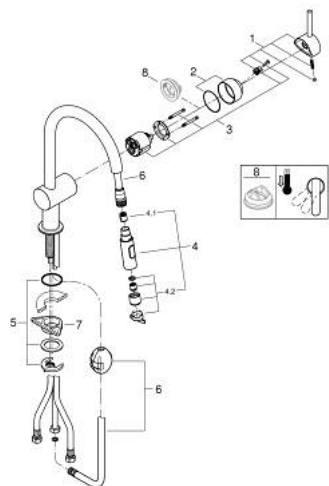

## 32 321 002 MINTA СМЕСИТЕЛЬ ОДНОРЫЧАЖНЫЙ ДЛЯ МОЙКИ, DN 15

### ОПИСАНИЕ ПРОДУКТА

- Colour: хром
- С-образный излив
- монтаж на одно отверстие
- GROHE LongLife Finish - стойкое долговечное покрытие
- GROHE SilkMove керамический картридж Ø 46 мм
- Easy Docking Function Легкое вытягивание и возврат на место выдвижного излива
- Pull-Out spout for greater flexibility
- с двумя режимами струи
- настраиваемый ограничитель потока
- поворотный трубкообразный излив, диапазон поворота 360°
- встроенный обратный клапан
- с защитой от обратного потока
- гибкая подводка
- система быстрого монтажа
- максимальный расход (при давлении 3 бара): 9 л/мин

### ЗАПАСНЫЕ ЧАСТИ

- 1: Рычаг (Spare part-nr. 46015000)
- 2: Колпак (Spare part-nr. 46025000)
- 3: Картридж (Spare part-nr. 46048000)
- 4: Выдвижной излив (Spare part-nr. 48416000)
- 4.1: Обратный клапан (Spare part-nr. 08565000)
- 4.2: Регулятор струи (Spare part-nr. 48347000)
- 5: Обратное резьбовое соединение (Spare part-nr. 46345000)
- 6: Шланг выдвижной (Spare part-nr. 48293000)
- 7: Стабилизирующая плашка (Spare part-nr. 05334000)
- 8: Ограничитель температуры (Spare part-nr. 46375000)