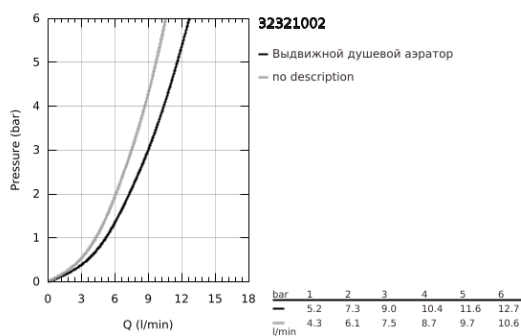

## 32 321 002 MINTA СМЕСИТЕЛЬ ОДНОРЫЧАЖНЫЙ ДЛЯ МОЙКИ, DN 15

### ОПИСАНИЕ ПРОДУКТА

- Colour: хром
- С-образный излив
- монтаж на одно отверстие
- GROHE LongLife Finish - стойкое долговечное покрытие
- GROHE SilkMove керамический картридж Ø 46 мм
- Easy Docking Function Легкое вытягивание и возврат на место выдвижного излива
- Pull-Out spout for greater flexibility
- с двумя режимами струи
- настраиваемый ограничитель потока
- поворотный трубкообразный излив, диапазон поворота 360°
- встроенный обратный клапан
- с защитой от обратного потока
- гибкая подводка
- система быстрого монтажа
- максимальный расход (при давлении 3 бара): 9 л/мин