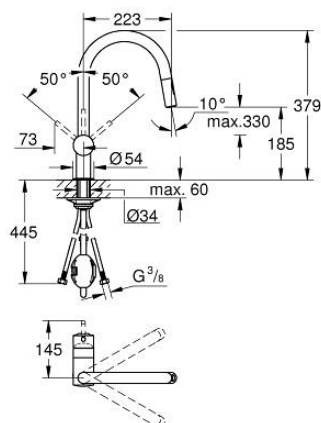

## 32 321 002 MINTA СМЕСИТЕЛЬ ОДНОРЫЧАЖНЫЙ ДЛЯ МОЙКИ, DN 15

### ОПИСАНИЕ ПРОДУКТА

- Colour: хром
- С-образный излив
- монтаж на одно отверстие
- GROHE LongLife Finish - стойкое долговечное покрытие
- GROHE SilkMove керамический картридж Ø 46 мм
- Easy Docking Function Легкое вытягивание и возврат на место выдвижного излива
- Pull-Out spout for greater flexibility
- с двумя режимами струи
- настраиваемый ограничитель потока
- поворотный трубкообразный излив, диапазон поворота 360°
- встроенный обратный клапан
- с защитой от обратного потока
- гибкая подводка
- система быстрого монтажа
- максимальный расход (при давлении 3 бара): 9 л/мин

### ЗАПАСНЫЕ ЧАСТИ

- 1: Рычаг (Spare part-nr. 46015000)
- 2: Колпак (Spare part-nr. 46025000)
- 3: Картридж (Spare part-nr. 46048000)
- 4: Выдвижной излив (Spare part-nr. 48416000)
- 4.1: Обратный клапан (Spare part-nr. 08565000)
- 4.2: Регулятор струи (Spare part-nr. 48347000)
- 5: Обратное резьбовое соединение (Spare part-nr. 46345000)
- 6: Шланг выдвижной (Spare part-nr. 48293000)
- 7: Стабилизирующая плашка (Spare part-nr. 05334000)
- 8: Ограничитель температуры (Spare part-nr. 46375000)